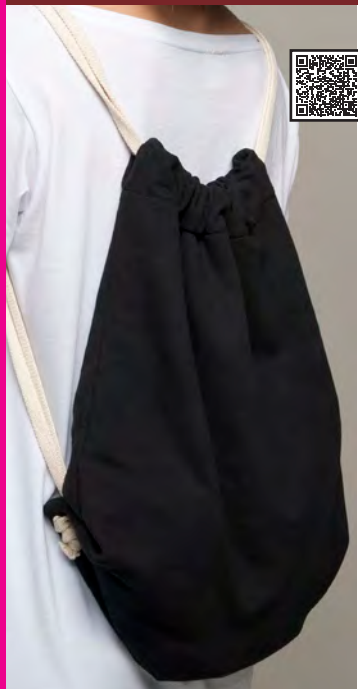

IT955

Sacca zaino in felpa French Terry
70% Cotone - 30% Poliestere
240 gr/m²
Dimensione cm. 39x43
Cordoncini in colore naturale su tutti i colori
Possibilità di cambio colore cordoncino (ITA03)