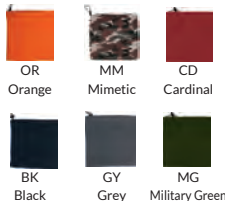

NY Navy RB Royal

UNICA	200 Pz	50 Pz
	200+	1+
COLORE	2,90	3,33

W298

Canadian Cap

Esterno Nylon Interno Pile
4 Pannelli - Copriorecchie
Visiera precurvata
Regolazione ad elastico
con stopper

NY Navy GY Grey

BK Black MM Mimetico

UNICA 144 Pz 24 Pz

144+ 1+

COLORE 7,98 9,18
MIMETICO 8,35 9,60

REGATTA PROFESSIONAL

Stopper Pile

W280

Stopper Pile

100% Poliestere - Tessuto antipilling - Multiuso: copricapo, sciarpa, fascia - Regolazione ad elastico e stopper

OR Orange MM Mimetic CD Cardinal

BK Black GY Grey MG Military Green

RB Royal KH Khaky NY Navy

WH White ORFL Arancio Fluo YEFL Giallo Fluo

UNICA 200 Pz 50 Pz

200+ 1+

COLORE 3,13 3,58
MIMETICO 3,28 3,75

CAP MICROPILE