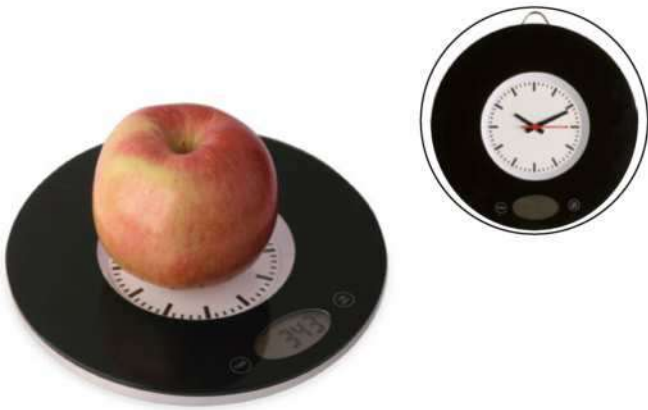

S26231

€ 22,22

BILANCIA DA CUCINA

con orologio, in vetro temperato, da tavolo e appendibile, portata massima Kg. 3 con frazionamento al grammo, possibilità di lettura in Kg. o libbre. Pile non fornite

SSC1

20/10 Ø 20x2,2 cm.

M vetro/plastica