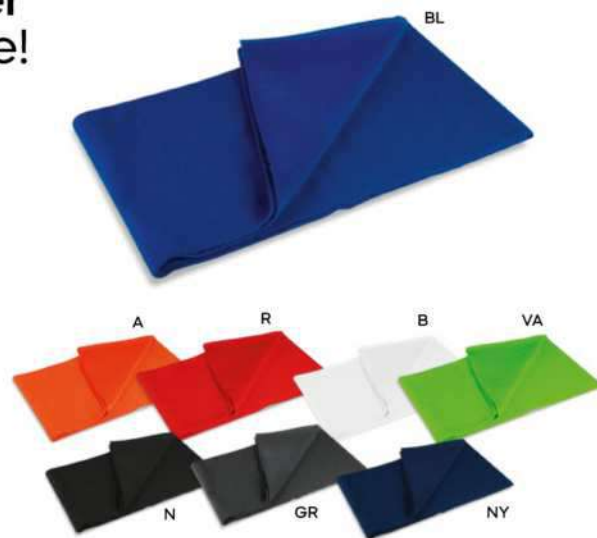

K18004

€ 5,10

SCIARPA
caldissima sciarpa in acrilico a costine
1x1, doppio strato. Peso 170 gr

SF1

50/25 180x25 cm. circa

(M) acrilico

sciarphe e guanti

Caps