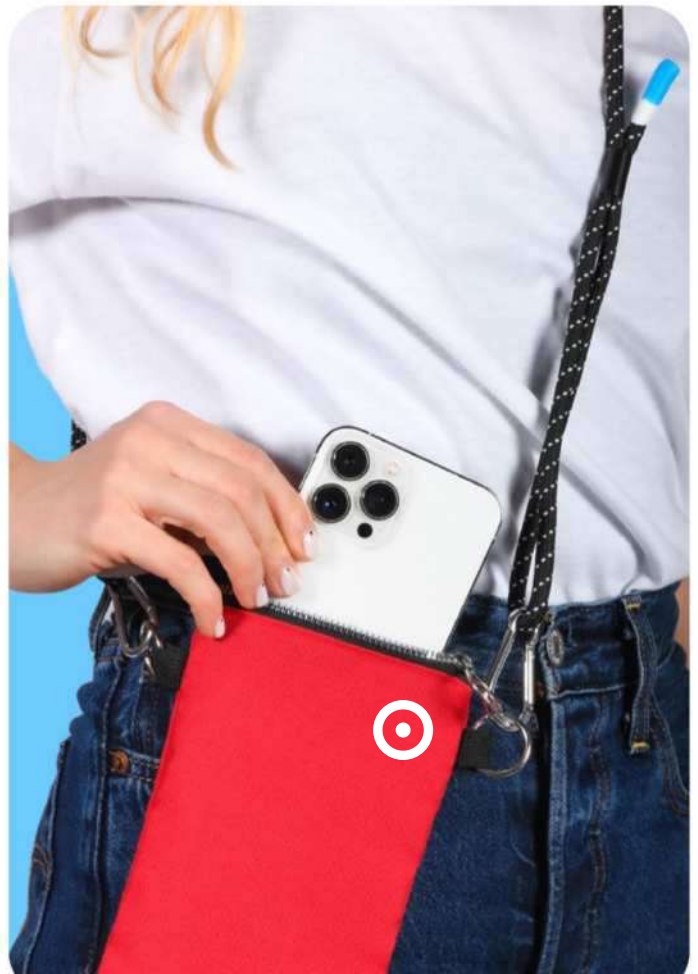

**Urban
collection!**