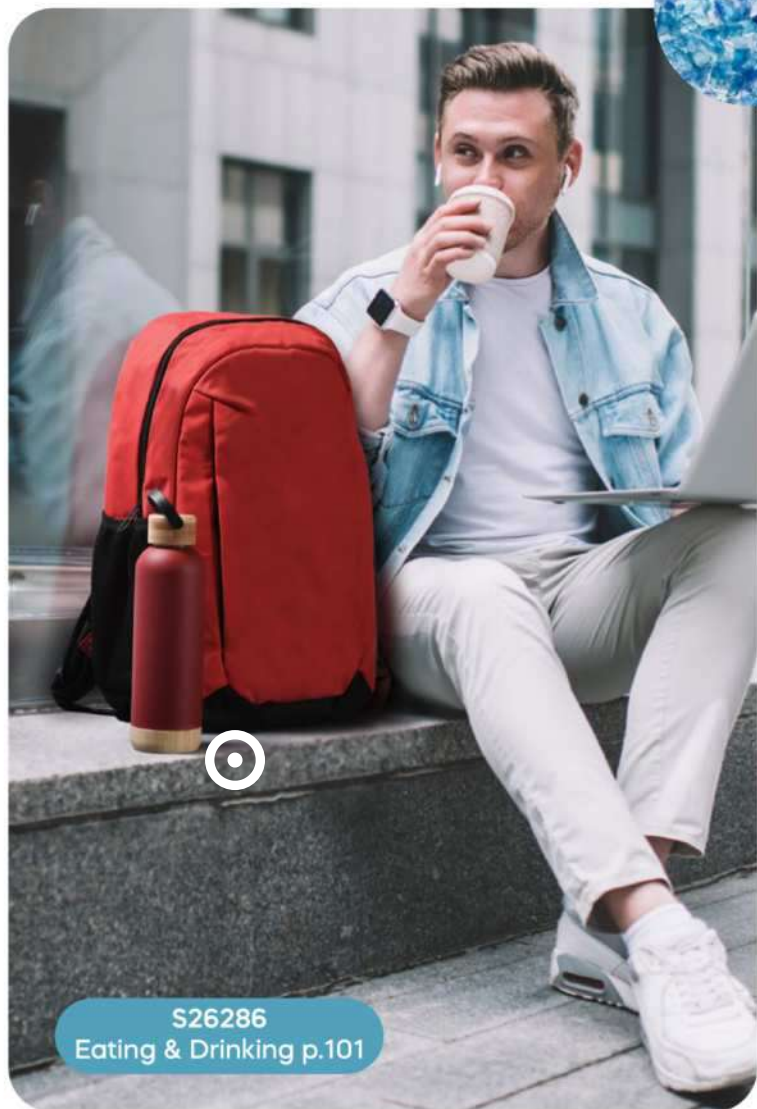

New

Q24339

€ 23,27

150x150

SSC

ZAINO PORTACOMPUTER IN RPET
scomparto interno imbottito per portatile e tablet con chiusura a zip, con ampia tasca frontale con chiusura a zip, due tasche a rete laterali portabottiglie. Schienale imbottito con materiale traspirante con passante per consentire l'inserimento del manico di un trolley, spallacci imbottiti con materiale traspirante.

10/5 47,5x29,5x14,5 cm.

RPET 300D

New

Q24392

€ 18,04

160x100

SSC-SFC

BORSA DA VIAGGIO IN RPET
scomparto principale con ampia tasca interna, entrambi con chiusura a zip, due tasche laterali aperte, tasca portascarpe con chiusura a zip, tracolla regolabile e staccabile.

20/10 44x26,5x22 cm.

RPET 300D

collezione viaggio

Bags