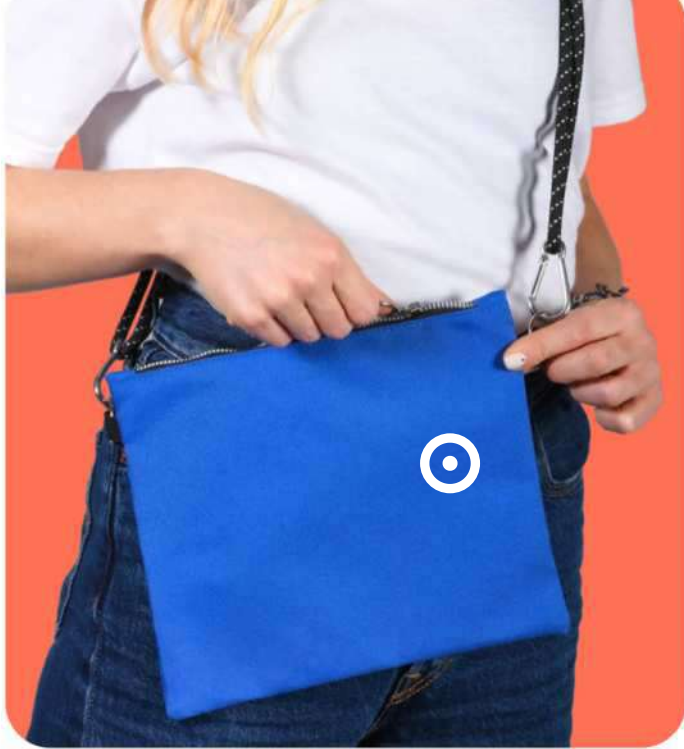

**Urban
collection!**

**Choose your
colour!**

tracolle

Bags