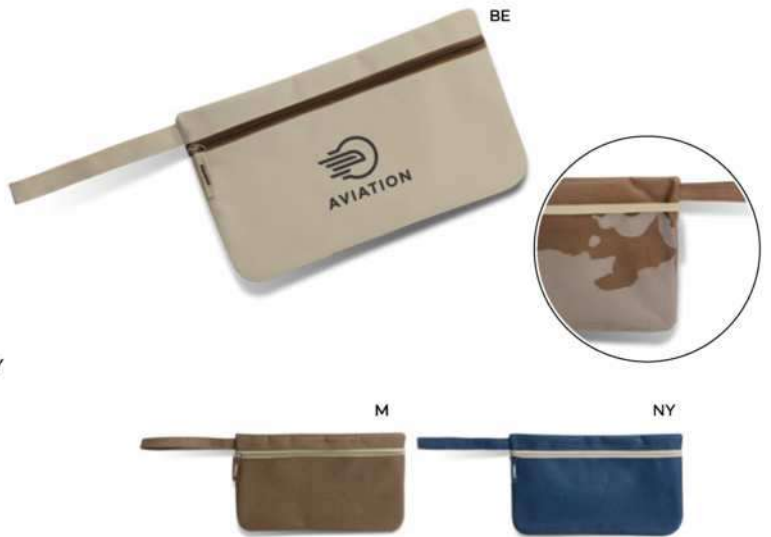

100/50 28,5x18,5 cm.

(M) poliestere 600D

SS-SFT

astucci e beauty case

Q24331

€ 1,96

TRACOLLA PORTA DOCUMENTI

con due scomparti con chiusura a zip.

100/50 29x16,5 cm.

(M) poliestere 600D

SS

Q24404

€ 1,96

BUSTA PORTA DOCUMENTI

con manico, tasca sul retro in plastica trasparente, chiusura a zip.

100/50 29,5x17,5 cm.