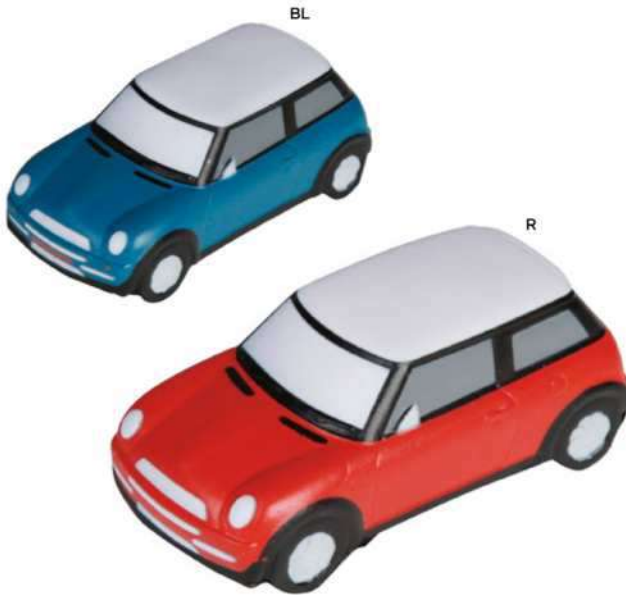

S26240

€ 1,96

MACCHINA DA CORSA ANTISTRESS
in morbido PU.

250/50 11,7x6x4,3 cm.

(M) PU

ST2

S26227

€ 2,07