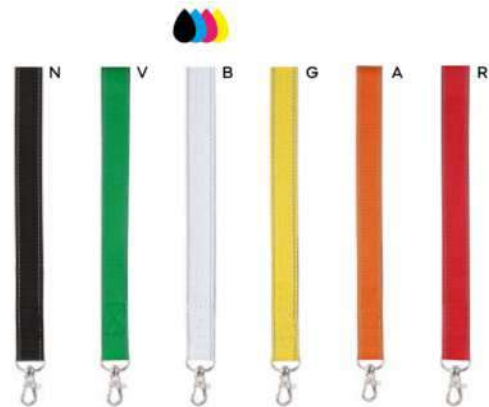

E14148

€ 0,97

(2) 300x15

SSCM

PORTA BADGE
con moschettone in metallo, lavorazione
catarifrangente vicino al bordo, retro del
nastro in colore grigio, chiusura in velcro.

500/25 49x2 cm.

(M) poliestere