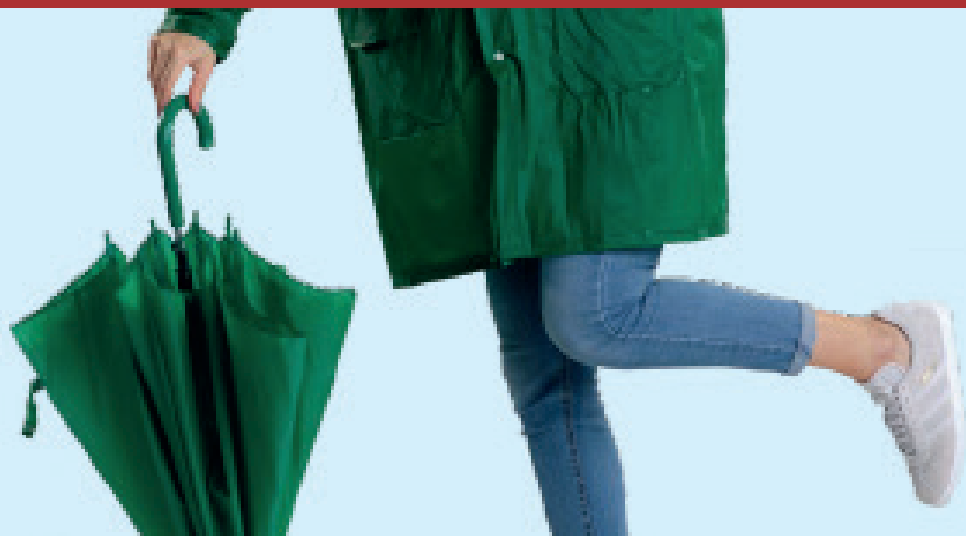

Catalogo 2024

OGGETTI PROMOZIONALI

TEXTILE & RAIN, TOOLS

STUDIO
nicolussi.anzolon
BRANDING & DIGITAL MARKETING

Textile & Rain

- 135 asciugamani e teli mare
- 139 gilets
- 140 antipioggia
- 144 ombrelli
- 160 mini ombrelli
- 166 bandiere