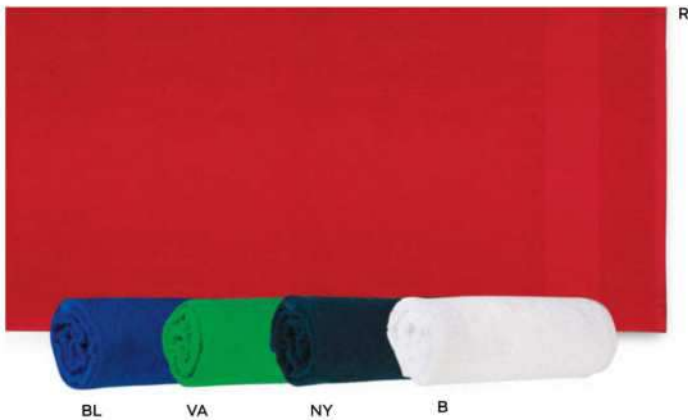

TELO DA MARE

100% cotone (380 gr/m²)

20/10 90x150 cm. circa

(M) 100% cotone

Enjoy your
summer time!

BL VA NY B

K18184

€ 3,84