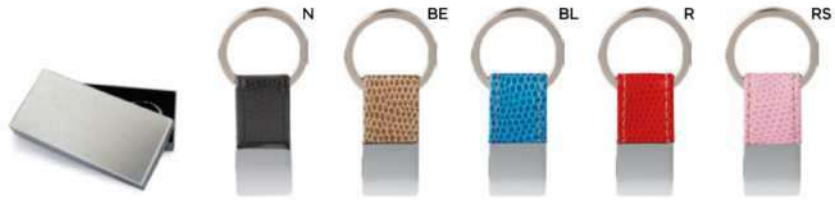

E14139

€ 1,80

30x15

SL1

PORTACHIAVI
con piastra in metallo ed astuccio in confezione singola.

400/100 8,5x3x0,5 cm.

(M) metallo/PVC

E14210