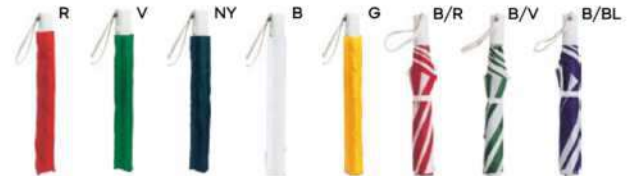

K18245

€ 6,01

160x120

SSC1
SFCB

OMBRELLO MINI AUTOMATICO 21"
richiudibile, manico in plastica e asta in metallo. Accessoriato con comoda fodera in nylon e laccio per trasporto, apertura automatica.

48/12 Ø 90x49 cm. - chiuso: 38 cm.

(M) metallo/poliestere-nylon 170T