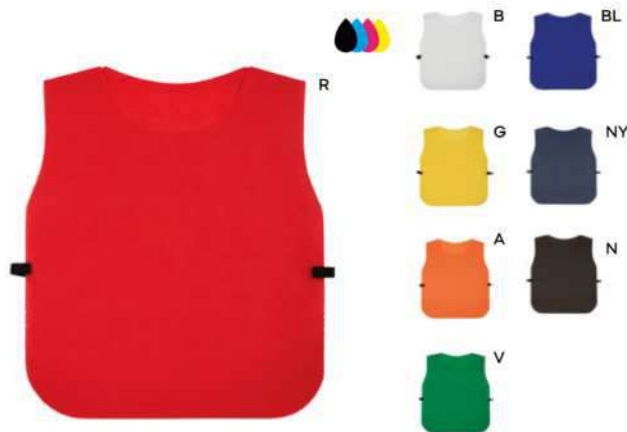

K18522

€ 1,39

370x400

CASACCA IN TNT
con elastico laterale.

200/25 65x55 cm. circa

TNT (80 gr/m²)

SSTM
SFTB