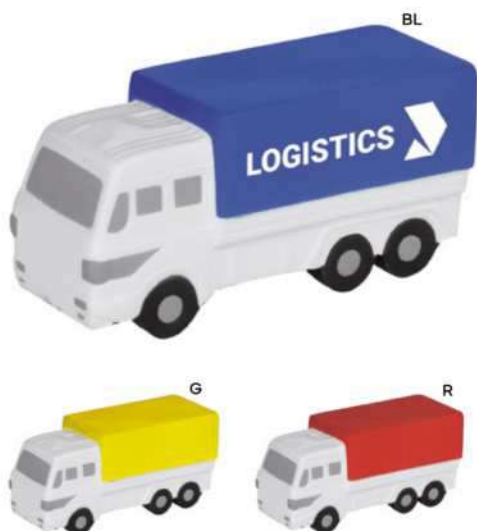

€ 2,59

70x32

FURGONE ANTISTRESS
in morbido PU.

250/50 11,9x5,1x4,5 cm.

(M) PU

ST2-DIG

S26238

€ 2,22