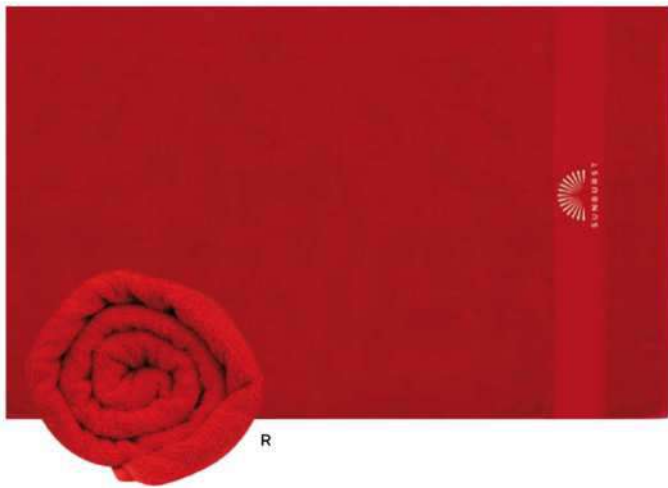

TELO DA MARE/PAREO STILE FOUTA
in cotone, con frange, peso totale 290 gr circa.

50 90x170 cm. circa

(M) cotone riciclato 100% (170 gr/m²)

asciugamani e teli mare

Textile & Rain

K18182

€ 10,72

SSC1M
SFC