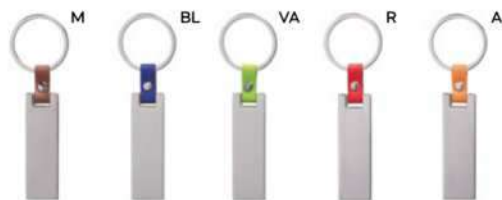

E14260

€ 1,65

45x14

PORTACHIAVI

con astuccio in confezione singola.

400/100 9,8x1,8x0,4 cm.

(M) metallo/PU

SL1-SL2