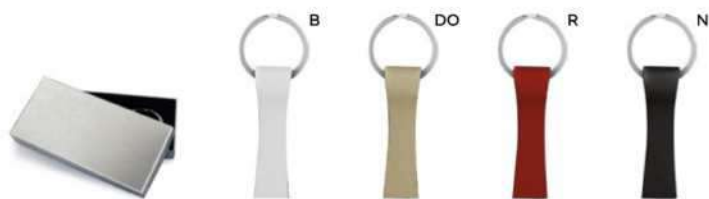

€ 1,54

10x15

SL1

PORTACHIAVI

con astuccio in confezione singola.

400/100 11x1,8x0,8 cm.

(M) metallo/PU

E14132