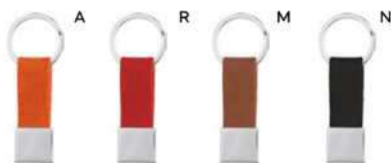

con astuccio in confezione singola.

400/100 11x2,4x0,7 cm.

(M) RPET/metallo

New

E14207 € 1,80

PORTACHIAVI
con astuccio in confezione singola.

400/100 8,2x2,2x0,6 cm.

(M) metallo/finta pelle