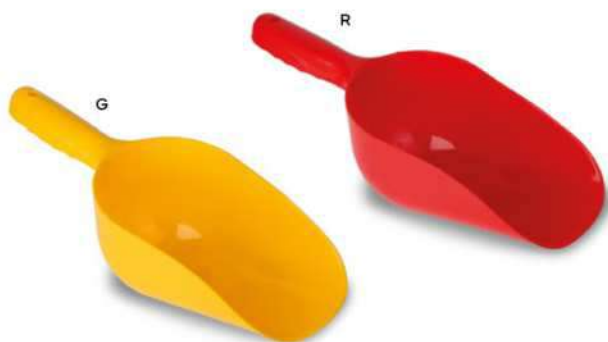

€ 4,97

70x55

CIOTOLA IN PLASTICA

40/10 Ø 25,7x9 cm.

(M) plastica

STC

S26300

€ 1,70