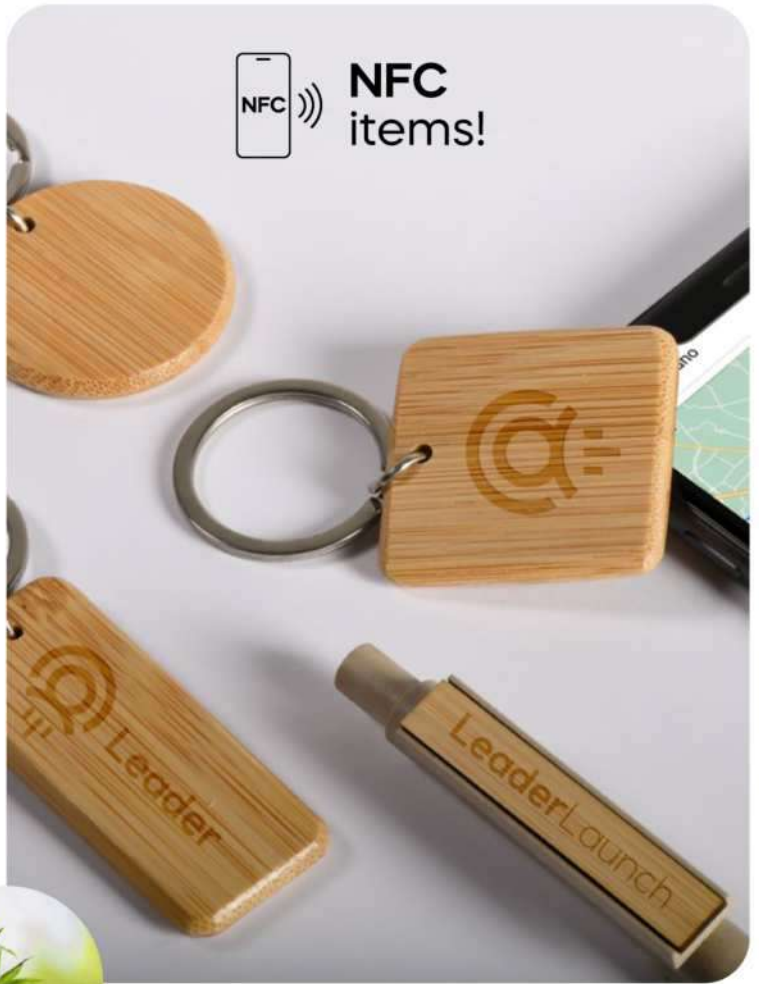

E14290

€ 3,14

Ø 20

PORTACHIAVI IN BAMBÙ CON TAG NFC (144 bytes) compatibilità universale con tutti gli smartphone e i tablet con tecnologia NFC. La tecnologia NFC integrata nel portachivi permette di connettersi a smartphone, tablet e qualsiasi altro dispositivo NFC (Near Field Communication) e di fare un trasferimento link senza fili a breve distanza. Con astuccio in confezione singola in cartoncino con stampa simil bambù.

400/100 3,8x0,4 cm.

(M) bambù/metallo

NFC
items!

E14291

€ 3,14

20x30

PORTACHIAVI IN BAMBÙ CON TAG NFC (144 bytes) compatibilità universale con tutti gli smartphone e i tablet con tecnologia NFC. La tecnologia NFC integrata nel portachivi permette di connettersi a smartphone, tablet e qualsiasi altro dispositivo NFC (Near Field Communication) e di fare un trasferimento link senza fili a breve distanza. Con astuccio in confezione singola in cartoncino con stampa simil bambù.

400/100 3,6x3,6x0,4 cm.

(M) bambù/metallo

E14292

€ 3,14

15x40

PORTACHIAVI IN BAMBÙ CON TAG NFC (144 bytes) compatibilità universale con tutti gli smartphone e i tablet con tecnologia NFC. La tecnologia NFC integrata nel portachivi permette di connettersi a smartphone, tablet e qualsiasi altro dispositivo NFC (Near Field Communication) e di fare un trasferimento link senza fili a breve distanza. Con astuccio in confezione singola in cartoncino con stampa simil bambù.

400/100 5,8x2,4x0,4 cm.

(M) bambù/metallo