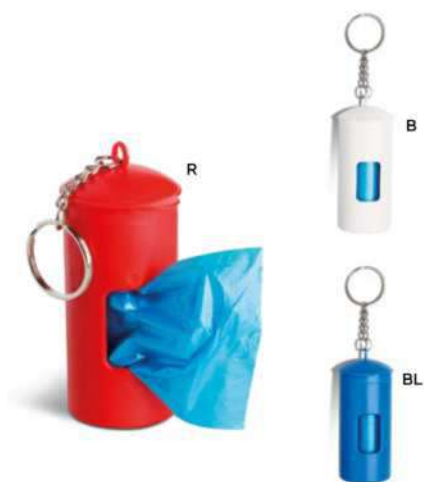

S26304

€ 1,44

DISPENSER PER SACCHETTI IGIENICI
con portachiavi e dieci sacchetti removibili.

250/50 $\varnothing$ 3,7x8,8 cm.

(M) plastica

STC