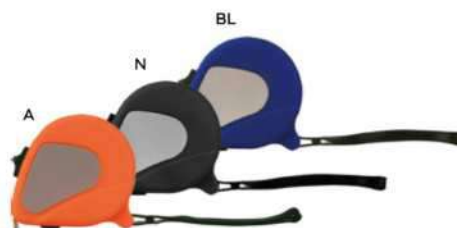

S26204

€ 2,75

FLESSOMETRO DA 3 METRI
con blocco del nastro, riavvolgimento
automatico, clip per cinta e corda per polso.

STC

120/12 Ø 7x6,2x3 cm.

(M) plastica