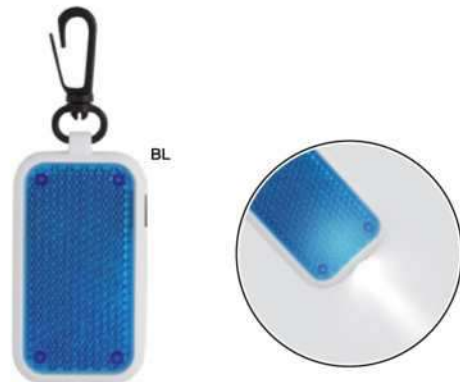

(M) plastica/silicone

E14178

€ 1,54

LUCE DI EMERGENZA

appendibile, con 3 led. Pile fornite.

250/50 5,5x12x1,2 cm.

(M) plastica

STC1-DIG