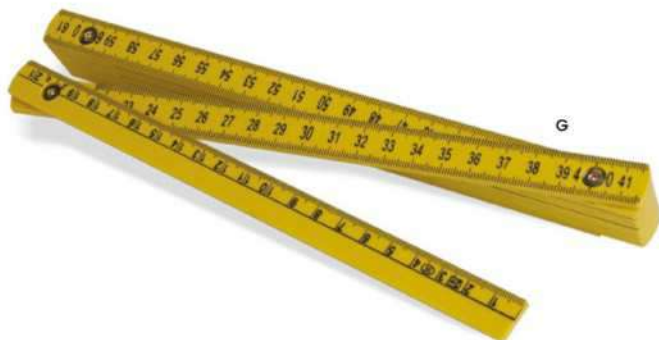

S26211

€ 3,14

METRO PIEGHEVOLE

2 metri, in plastica.

180x25

180x5

100/10 23,5x3,4x1,5 cm.

(M) plastica

SS-DIG