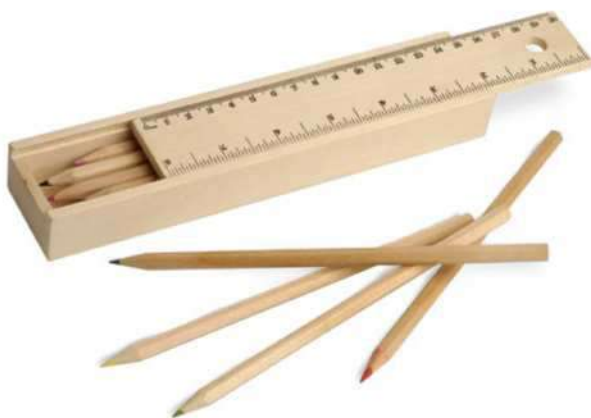

S26401

€ 2,07

SET 12 MATITE COLORATE
con astuccio in legno
e coperchio con righello.

100/50 20,5x3x4,5 cm.

legno

SSC-SLV1
DIG