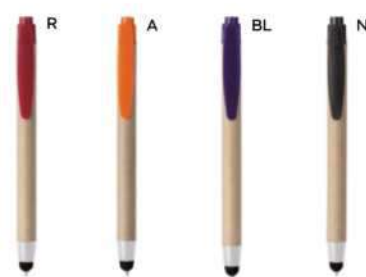

B11143 € 0,39