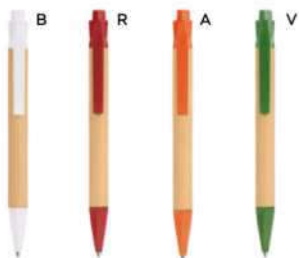

B11272

€ 0,38

70x7

ST

1000/100 14 cm.

M cartone riciclato del latte/PLA

GR 8 gr.

PENNA A SFERA IN CARTONE DEL LATTE realizzata con cartoni riciclati del latte. Dopo aver separato i materiali dei cartoni del latte, la carta viene utilizzata per creare il fusto della penna. Clip, pulsante e puntale in plastica biodegradabile e compostabile PLA. Chiusura a scatto, refill nero.