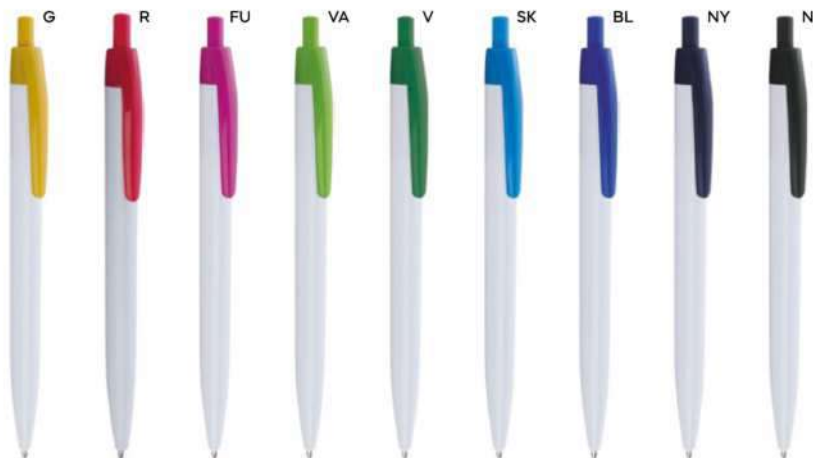

B11172

€ 0,13

70x7

ST-DIG1

PENNA A SFERA

con chiusura a scatto, refill nero.

1000/100 13,8 cm.

plastica

7 gr.