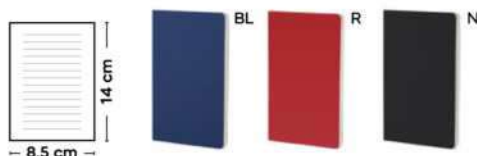

100x160

SSC

BLOCCO PER APPUNTI IN RPET
blocco per appunti con fogli a righe (80 fogli), cordino segnalibro, chiusura con elastico. Copertina in RPET in colori melange.

50/25 14,5x21x1,2 cm.

(M) carta/RPET