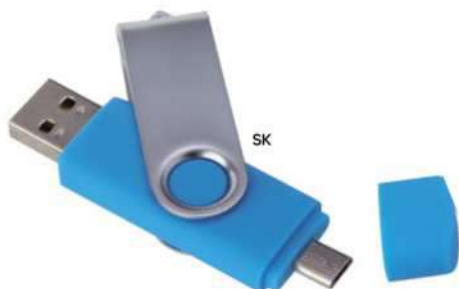

Bestseller

USB flash drives!

E14613

MEMORIA USB DA 2GB - 4GB - 8GB - 16GB - 32GB
USB 2.0, senza laccio, confezione singola in
scatoletta bianca.

100 5,8x2x1,1 cm.

(M) plastica/acciaio

STC-SL1
SL2-DIG

PREZZO SU RICHIESTA

V3E14613

MEMORIA USB DA 32GB
USB 3.0, senza laccio, confezione singola in
scatoletta bianca.

100 5,8x2x1,1 cm.

(M) plastica/acciaio

STC-SL1
SL2-DIG

PREZZO SU RICHIESTA

E14645

MEMORIA USB DA 4GB - 8GB
con connettore micro USB, USB 2.0, senza
laccio, confezione singola in scatoletta bianca.
Compatibile solo con apparecchi con sistema
Android che supportano la funzione OTG.

100 7,1x2x1,1 cm.

(M) plastica/acciaio

STC-SL1
SL2-DIG

PREZZO SU RICHIESTA