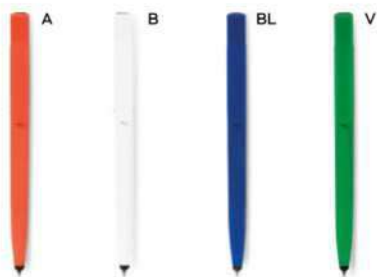

B11207

€ 0,47

PENNA A SFERA CON TOUCH SCREEN
in plastica, con pulisci schermo e alloggiamento per smartphone nella clip, chiusura a rotazione, refill nero.

1000/100 14,7 cm.

ST-DIG1

(M) plastica

(GR) 11 gr.