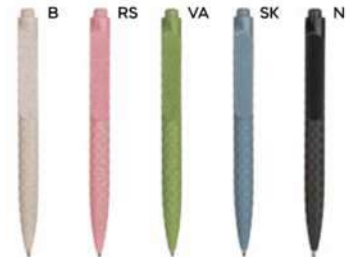

€ 0,24

PENNA A SFERA

in paglia di grano e ABS, chiusura a scatto, refill nero.

1000/100 14 cm.

STM

(M) paglia di grano+ABS

(GR) 8 gr.

B11133