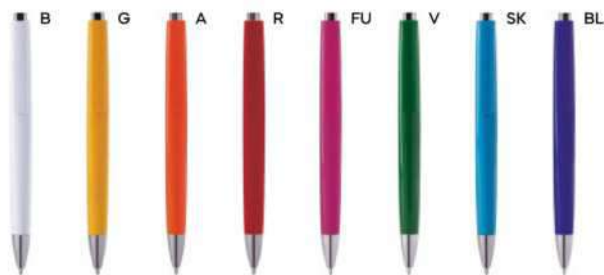

B11233

€ 0,31

PENNA A SFERA
chiusura a scatto, refill nero.

1000/100 14,3 cm.

(M) plastica

(GR) 9 gr.

ST

penne

Write