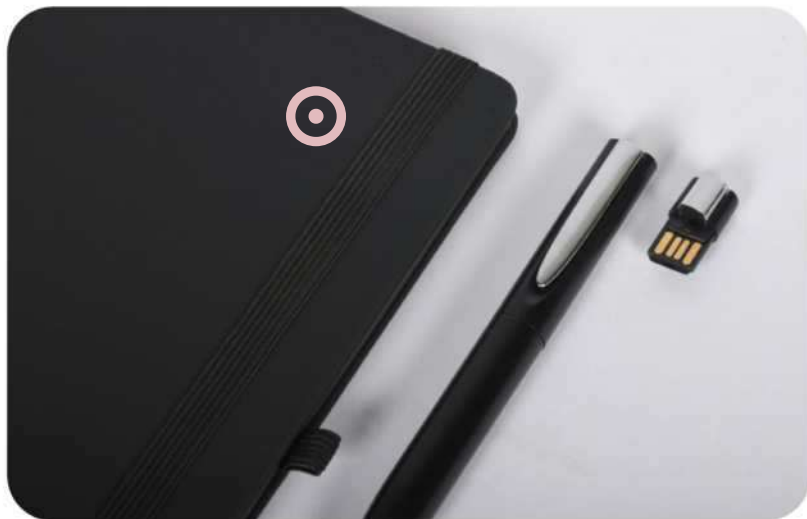

50/10 16,7x6,9x3,4 cm.

(M) metallo/PU

**Special sets
for your gifts!**

set scrittura

Write

B11809

€ 20,65

SET SCRITTURA CON PENNA USB DA 16GB
elegante confezione regalo contenente una penna a sfera con memoria USB da 16GB (USB 2.0), parte superiore in plastica, parte inferiore in metallo, con chiusura a rotazione e refill nero. La parte inferiore della penna è personalizzabile solo con incisione a laser ed il logo inciso a laser sarà di colore silver con effetto a specchio. Blocco per appunti (formato A5) in PU, con fogli a righe (80 fogli), passante elastico porta penna, cordino segnalibro e chiusura con elastico. In astuccio di cartoncino.