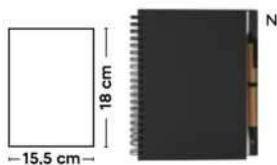

agende e bloc notes

S26458

€ 2,59

BLOCCO PER APPUNTI

blocco per appunti (70 fogli) in cartone riciclato e penna a sfera in cartone riciclato e plastica biodegradabile.

50/25 15,5x18x1,7 cm.

(M) cartone riciclato/plastica biodegradabile