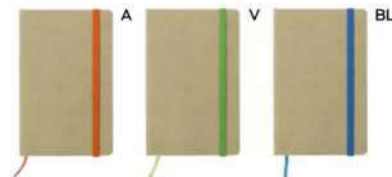

S26476

€ 1,44

70x130

SSC

BLOCCO PER APPUNTI

blocco per appunti (100 fogli) in cartone riciclato, cordino segnalibro e chiusura con elastico.

100/50 9,2x14x1,5 cm.

(M) carta riciclata

B11104 Write p.286

B11272 Write p.284