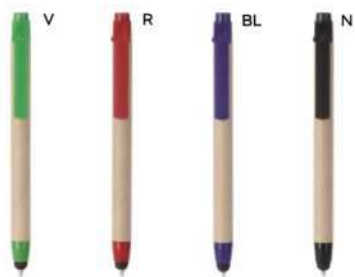

B11279

€ 1,02

PENNA A SFERA CON TOUCH SCREEN
fusto in bambù, clip in metallo, puntale
in plastica, chiusura a scatto, refill
nero.

500/50 14,3 cm.

bambù/metallo/plastica

14 gr.

B11142 € 0,37

PENNA A SFERA CON TOUCH SCREEN
in cartone riciclato, con chiusura a scatto, refill nero.