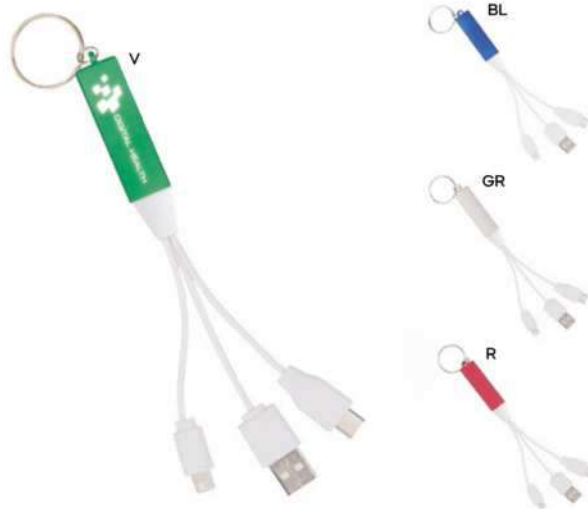

SCAN & PLAY

E14556

€ 3,14

STC1

CAVETTO 3 IN 1 PER RICARICA
con connettore unico micro USB, lightning e micro USB (tipo C).

500/100
plastica

E14497

€ 3,27

STC1

CAVETTO 2 IN 1 PER RICARICA
con micro USB e connettore lightning.

500/100
plastica

E14572

€ 4,71

STC1

CAVETTO 4 IN 1 PER RICARICA
con connettori lightning, micro USB, micro USB (tipo C) e mini USB.

500/100 12x2,7x0,7 cm.
plastica

E14485

€ 3,40

SLL-STC

CAVETTO 3 IN 1 PER RICARICA
con connettore unico micro USB, lightning e micro USB (tipo C). Con luce all'interno che rende i loghi luminosi dopo l'incisione laser e anello in metallo portachiavi.