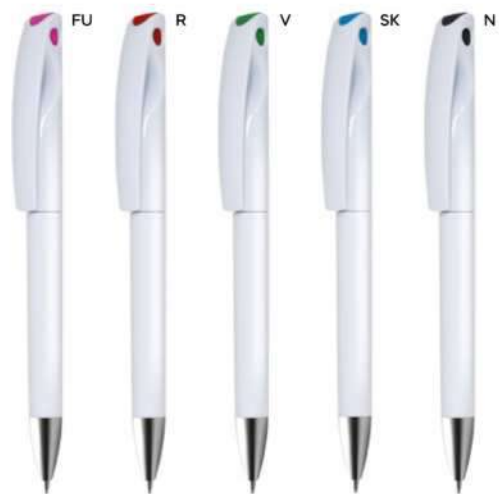

B11269

€ 0,34

PENNA A SFERA
con chiusura a rotazione, refill nero.

1000/100 14 cm.

(M) plastica

(GR) 9 gr.

ST