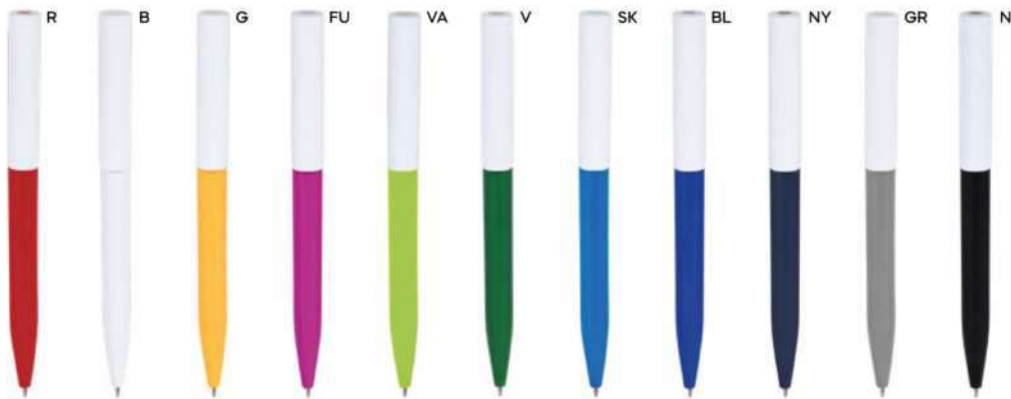

PENNA A SFERA

in plastica riciclata, chiusura a scatto, refill nero.

1000/100 14,6 cm.

(M) plastica riciclata

(GR) 9 gr.

New

LOGO mm
60x6
clip 40x6

ST