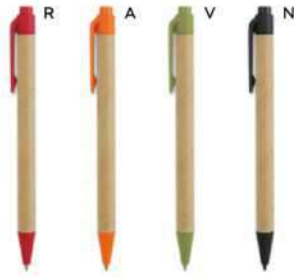

B11068

€ 0,31

PENNA A SFERA BIODEGRADABILE
in plastica biodegradabile e cartone riciclato, chiusura a scatto, refill nero.

1000/100 14 cm.

ST

plastica biodegradabile
cartone riciclato

6 gr.