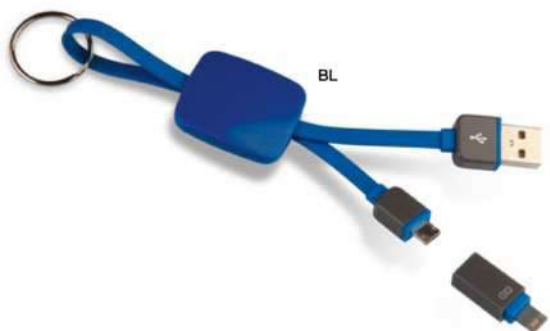

SCAN & PLAY

E14556

€ 3,14

STC1

CAVETTO 3 IN 1 PER RICARICA
con connettore unico micro USB, lightning e micro USB (tipo C).

500/100
plastica

E14497

€ 3,27

STC1

CAVETTO 2 IN 1 PER RICARICA
con micro USB e connettore lightning.

500/100
plastica

E14572

€ 4,71

STC1

CAVETTO 4 IN 1 PER RICARICA
con connettori lightning, micro USB, micro USB (tipo C) e mini USB.

500/100 12x2,7x0,7 cm.
plastica