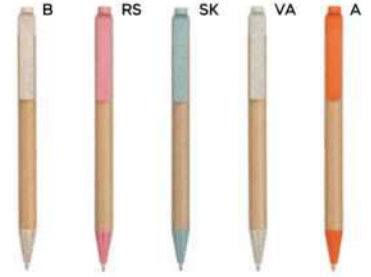

B11104

€ 0,18

PENNA A SFERA
in cartone riciclato, paglia di grano e ABS, chiusura a scatto, refill nero.

1000/100 13,8 cm.

ST

cartone riciclato/paglia di grano+ABS

6 gr.