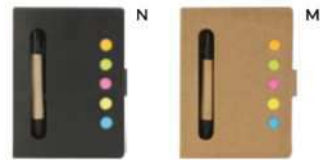

S26479

€ 1,28

BLOCCHETTI PER APPUNTI

in cartone riciclato, con penna a sfera in cartone riciclato e plastica biodegradabile.

100/50 8,6x11,5x1,2 cm.

SSC

(M) cartone riciclato/plastica biodegradabile