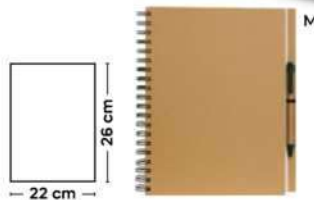

S26459

€ 3,92

BLOCCO PER APPUNTI

blocco per appunti (100 fogli) in cartone riciclato e penna a sfera in cartone riciclato e plastica biodegradabile.

20/10 22x26x2,4 cm.

(M) cartone riciclato/plastica biodegradabile