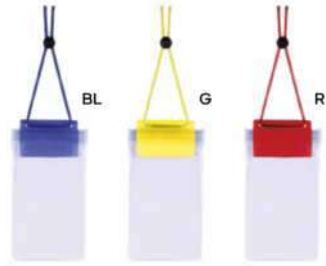

Q24428

€ 0,99

SSM

ASTUCCIO IMPERMEABILE TOUCH SCREEN
appendibile al collo, con fibbia in plastica.

500/100 20x11 cm. (chiuso)
27x11 cm. (aperto)

(M) PVC/poliestere