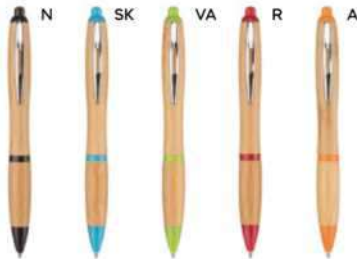

1000/100 14 cm.

STM

(M) paglia di grano+ABS/metallo

(GR) 11 gr.

Bamboo

**B11137**

€ 0,92

**PENNA A SFERA**