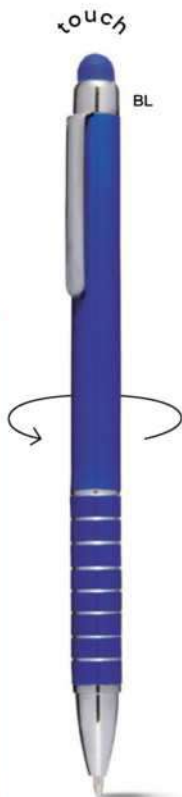

PENNA A SFERA CON TOUCH SCREEN
in plastica con clip in metallo, chiusura a rotazione, refill nero.

1000/100 14,1 cm.

M plastica

GR 10 gr.

B11168

€ 0,44

LOGO
mm
60x6

ST