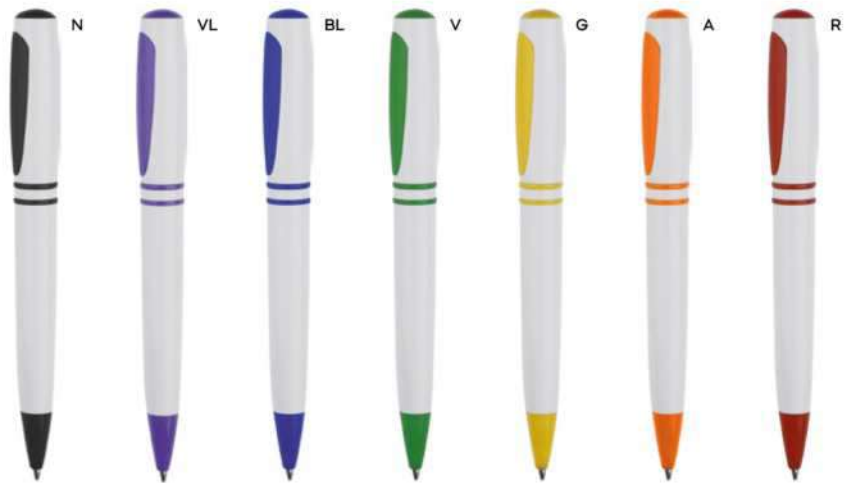

B11028

€ 0,34

PENNA A SFERA

meccanismo a rotazione che fa entrare ed uscire vicendevolmente la clip e la punta a sfera dalla penna, refill nero.

1000/100 13,7 cm.

ST-DIG1

(M) plastica

(GR) 12 gr.