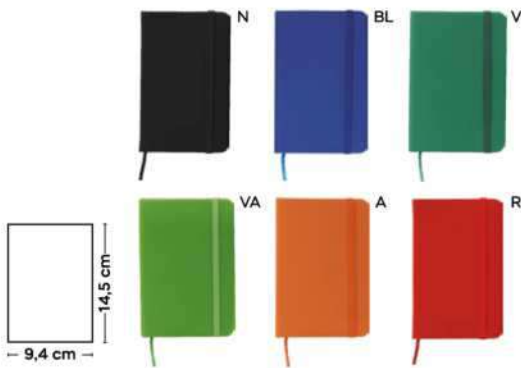

€ 2,56

**BLOCCO PER APPUNTI
COPERTINA RIGIDA PER STAMPA CON
PLOTTER DIGITALE**

blocco per appunti con fogli a puntini (96 fogli), cordino segnalibro, chiusura con elastico.

DIG-SSC

30/15 14,7x21x1,7 cm.

M carta/PU

Colorful stationery!

agende e bloc notes

Office

S26464

€ 2,07

BLOCCO PER APPUNTI
blocco per appunti (98 fogli), cordino segnalibro, chiusura con elastico e tasca interna.

SSC

60/30 9,4x14,5x1,5 cm.