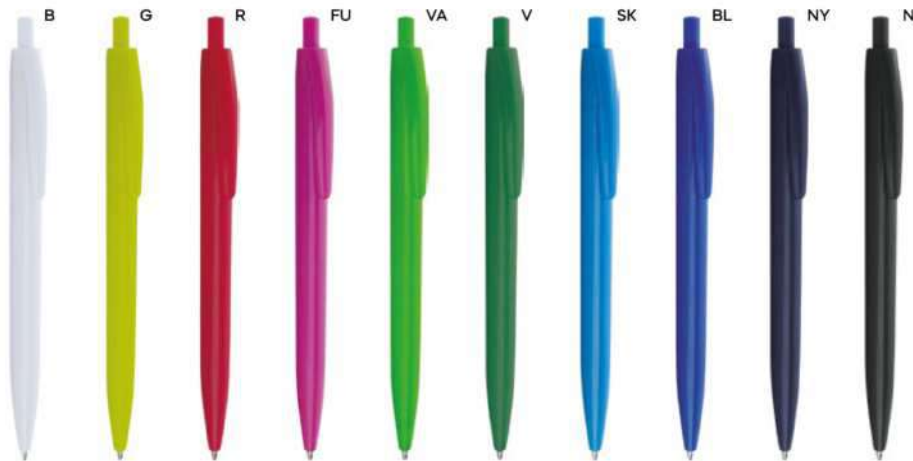

PENNA A SFERA

in plastica, stampabile solo sulla clip. Chiusura a scatto, refill nero.

1000/100 14,4 cm.

(M) plastica

(GR) 9 gr.

ST

B11171

B11172