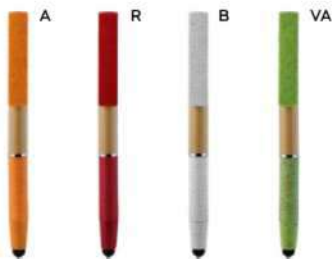

(M) metallo/plastica

(GR) 16 gr.

E14660

Technology
p. 229

tip & touch

B11267

€ 0,76

PENNA A SFERA CON TOUCH SCREEN
fusto in bambù, impugnatura e clip in paglia di grano e ABS, con alloggiamento per smartphone nella clip. Chiusura a scatto, refill nero.