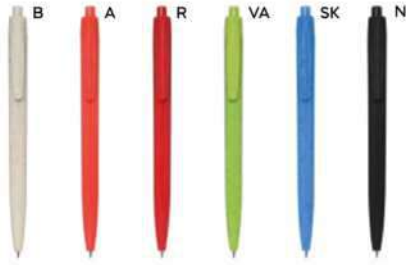

**B11112**

€ 0,31

PENNA A SFERA
a forma di matita, chiusura a scatto, refill nero.

1000/100 16,2 cm.

ST

plastica/cartone riciclato

6 gr.

B11232