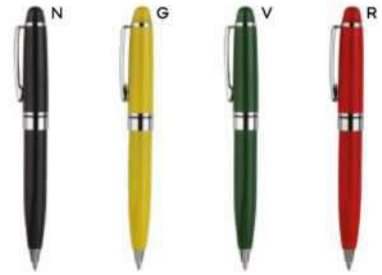

(M) alluminio/metallo

(GR) 16 gr.

B11041

€ 2,07

MINI PENNA A SFERA

in metallo, chiusura a rotazione, refill nero.

1000/100 10,7 cm.

(M) metallo