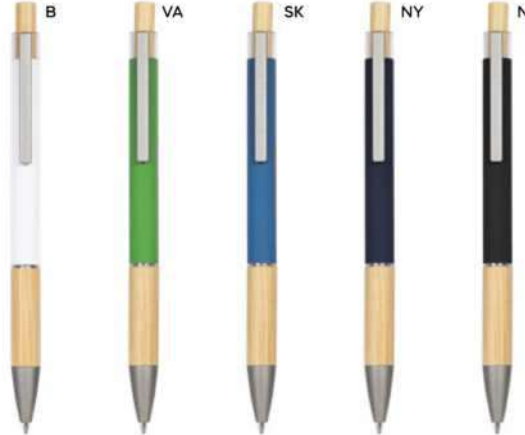

New

B11287

€ 0,76

60x6

SL

PENNA A SFERA

fusto in alluminio rivestito in materiale gommato al tatto, clip e puntale in plastica, chiusura a scatto con pulsante in bambù, refill nero. Personalizzazione solo con incisione laser, il logo inciso sarà di colore silver.

500/50 14 cm.

M alluminio/bambù/plastica

GR 15 gr.

New

B11288

€ 0,76

60x5

SL

PENNA A SFERA

fusto in alluminio rivestito in materiale gommato al tatto, clip in metallo, puntale in plastica, impugnatura in bambù, chiusura a scatto con pulsante in bambù, refill nero. Personalizzazione solo con incisione laser, il logo inciso sarà di colore silver.

500/50 14 cm.

M alluminio/metallo/bambù/plastica

GR 14 gr.