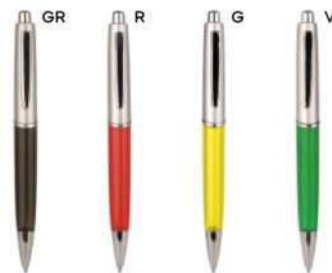

PENNA A SFERA
in plastica, con clip e anellino in metallo, chiusura a rotazione, refill nero.

ST

1000/100 14,3 cm.

plastica/metallo

8 gr.

B11034

€ 0,29

PENNA A SFERA
con clip in metallo, chiusura a scatto, refill nero.