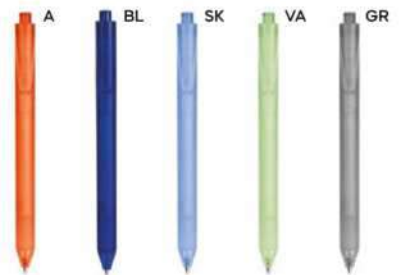

S26516 - S26517
Office p.251

B11241

€ 0,34

PENNA A SFERA IN RPET
chiusura a scatto, refill nero.

1000/100 13,9 cm.

(M) RPET

(GR) 10 gr.

ST