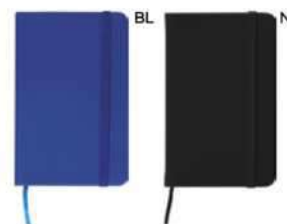

70x120

SSC

60/30 9,4x14,5x1,7 cm.

(M) carta/PU

BLOCCO PER APPUNTI

blocco per appunti con fogli quadrettati (98 fogli), quadretti da 0,5 cm, con cordino segnalibro, chiusura con elastico e tasca interna.

S26485