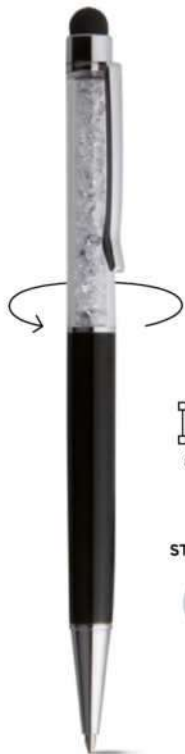

B11016

€ 0,26

PENNA A SFERA
a forma di rossetto, refill nero.

STC1

1000/100 Ø 1,8x9,8 cm.

(M) plastica

(GR) 7 gr.

touch

B11195

€ 10,33

PENNA A SFERA CON TOUCH SCREEN
in metallo e plastica con funzione touch
screen, chiusura a rotazione, refill nero.
In elegante confezione regalo.

STC1-SLV1

100/10 17,7x6x2,9 cm.

(M) metallo/plastica

(GR) 80 gr.