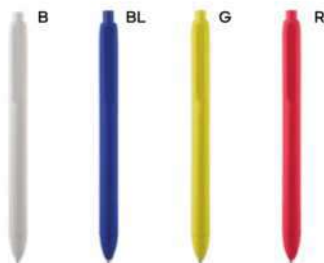

B11263

€ 0,50

70x6

ST

PENNA A SFERA BIODEGRADABILE E COMPOSTABILE

in PLA (bioplastica ottenuta dal mais). Chiusura a scatto, refill nero.

1000/100 14,6 cm.

M PLA

GR 12 gr.