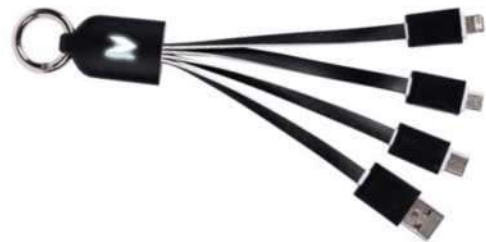

E14490 € 3,40

20x20
20x10

STC1-SL1

500/100

(M) plastica

CAVETTO 3 IN 1 PER RICARICA
con connettore unico micro USB, lightning e micro USB (tipo C). Con luce all'interno della targhetta in plastica che rende i loghi luminosi dopo l'incisione laser.