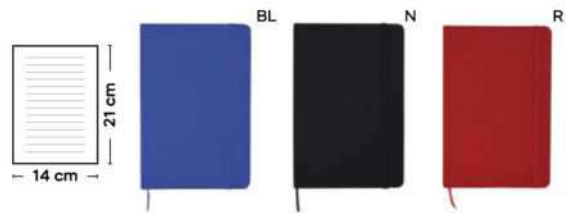

S26503

€ 2,48

110x190

SSC

BLOCCO PER APPUNTI IN RPET

blocco per appunti con fogli a righe (80 fogli), cordino segnalibro, chiusura con elastico. Copertina in RPET.

50/25 14x21x1,4 cm.

(M) carta/RPET