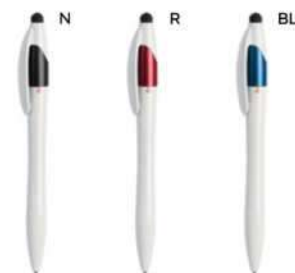

B11202

€ 0,76

60x6

PENNA A SFERA A 3 COLORI CON TOUCH SCREEN

in plastica, inchiostri di colore blu, nero e rosso, chiusura a rotazione.

STM

1000/100 14 cm.

(M) plastica

(GR) 10 gr.