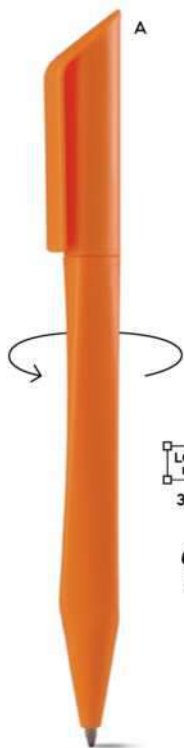

PENNA A SFERA

con chiusura a scatto, refill nero.

1000/50 14,5 cm.

plastica

8 gr.

ST

B11122

€ 0,34