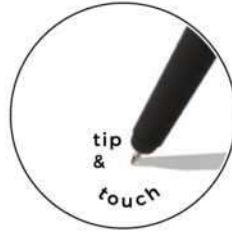

PENNA A SFERA CON TOUCH SCREEN
in plastica, chiusura a scatto, refill nero.

1000/100 13,9 cm.

(M) plastica

(GR) 8 gr.

ST

B11192

€ 0,58

PENNA A SFERA CON TOUCH SCREEN
in plastica con impugnatura in gomma,
chiusura a scatto, refill nero.