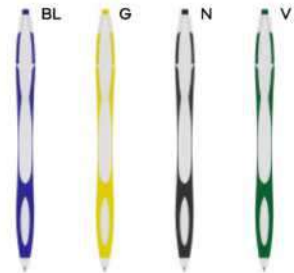

B11009

€ 0,37

30x5
25x4

PENNA A SFERA

con chiusura a scatto, refill nero.

1000/50 14,5 cm.

plastica

8 gr.

ST