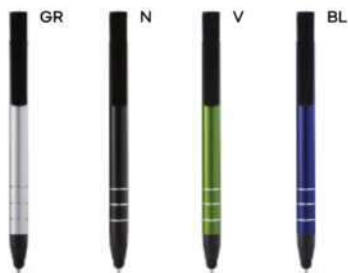

(M) paglia di grano+ABS

(GR) 10 gr.

tip & touch

B11225

€ 0,76

PENNA A SFERA CON TOUCH SCREEN
in metallo con alloggiamento in plastica per smartphone. Chiusura a scatto, refill nero.

500/50 14,1 cm.

STM-SL