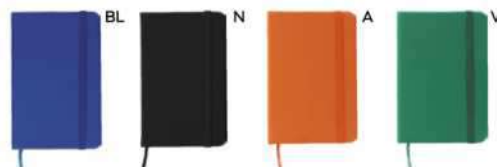

S26484

€ 1,96

70x120

SSC

60/30 9,4x14,5x1,7 cm.

(M) carta/PU

BLOCCO PER APPUNTI

blocco per appunti con fogli quadrettati (98 fogli), quadretti da 0,5 cm, con cordino segnalibro, chiusura con elastico e tasca interna.