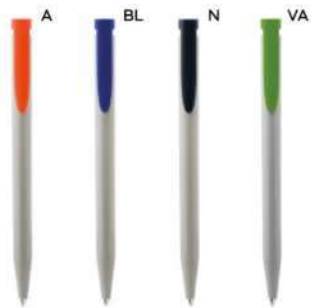

B11266

€ 0,29

70x4

ST

PENNA A SFERA

in plastica riciclata, chiusura a scatto, refill nero.

1000/100 14 cm.

(M) plastica riciclata