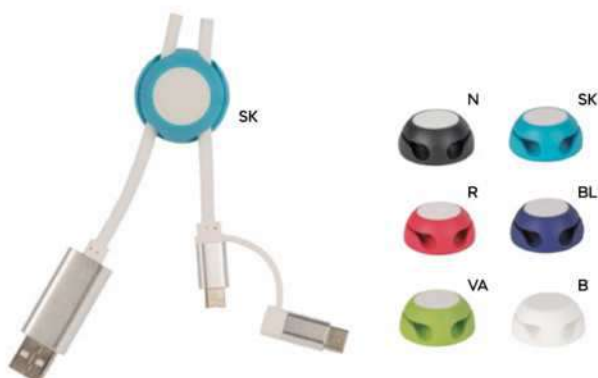

€ 2,88

65x65

CAVETTO 3 IN 1 PER RICARICA

con connettore unico micro USB, lightning e micro USB (tipo C). In custodia in plastica con alloggiamento porta cellulare.

100/50 7x7,2x1,9 cm.

(M) plastica

STC-DIG

S26033

€ 0,65

Ø 16

PASSANTE PER CAVETTI

con adesivo 3M, targhetta tonda centrale in plastica per la personalizzazione (Ø 1,9 cm.).

1000/100 Ø 3x1,5 cm.

(M) silicone/plastica

STC1

S26024