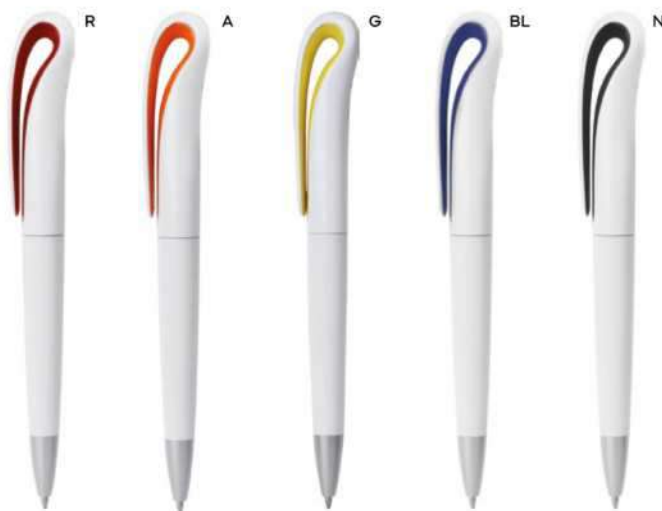

B11075

€ 0,26

45x8

30x8

ST-DIG1

PENNA A SFERA

con chiusura a rotazione, refill nero.

1000/100 14,7 cm.

(M) plastica

(GR) 13 gr.