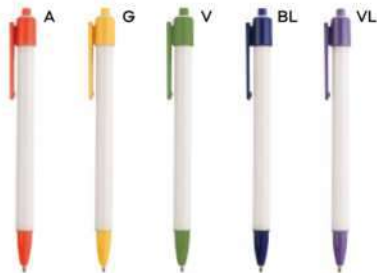

B11026

€ 0,24

70x6,5

PENNA A SFERA

con chiusura a scatto, refill nero.

1000/100 14 cm.

plastica

5 gr.

ST