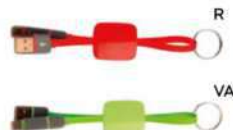

SCAN & PLAY

E14556

€ 3,14

STC1

CAVETTO 3 IN 1 PER RICARICA
con connettore unico micro USB, lightning e micro USB (tipo C).

500/100
plastica

E14497

€ 3,27