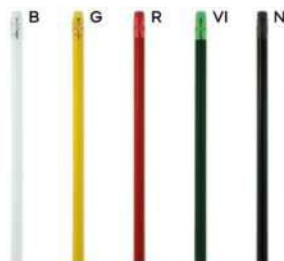

B11157

€ 0,16

MATITA CON GOMMA COLORATA
in legno naturale, mina 2B.

1000/100 18,8 cm

legno

6 gr.

ST

B11154