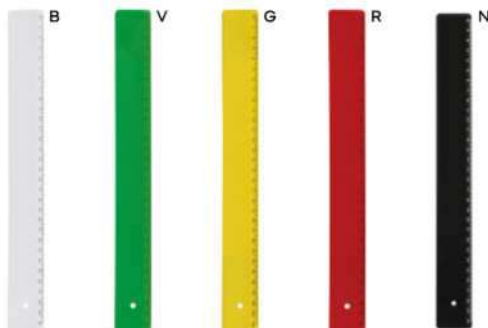

E14146

€ 0,44

RIGA IN PLASTICA

1000/100 31,4x3,5x0,2 cm.

(M) plastica

SS-DIG

Bestseller