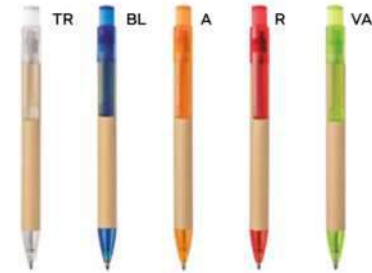

B11113

€ 0,29

PENNA A SFERA
in cartone, con chiusura a scatto, refill nero.

1000/100 14,6 cm.

ST

plastica/cartone

8 gr.