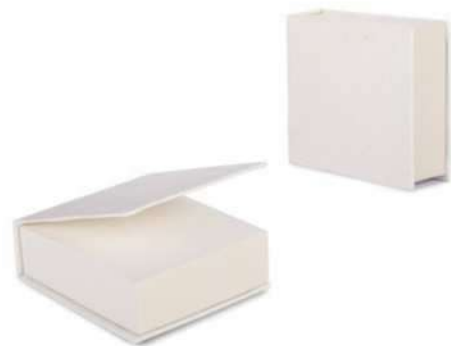

S26520

€ 1,96

BLOCCHETTO APPUNTI IN CARTONE DEL LATTE

da 200 fogli, realizzato con cartoni riciclati del latte. Dopo aver separato i materiali dei cartoni del latte, la carta viene utilizzata per creare il blocchetto.

100/50 7,5x7,7x2,6 cm.

(M) cartone riciclato del latte