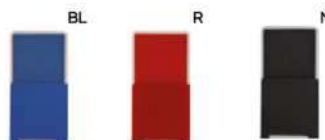

Q24032

€ 0,76

PORTA TELEFONO UNIVERSALE
da tavolo.

500/100 11,2x5,5x1,9 cm. (chiuso)

(M) plastica

STC

Q24043

€ 1,28

PORTA TELEFONO UNIVERSALE
antiscivolo, da tavolo.

200/50 12,8x6,3x1,5 cm.

(M) plastica

STC