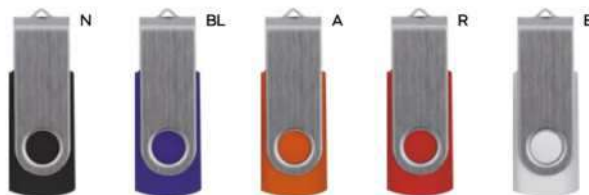

50/25 13,7x7,1x1,7 cm.

(M) plastica

Bestseller

USB flash drives!

E14613

MEMORIA USB DA 2GB - 4GB - 8GB - 16GB - 32GB
USB 2.0, senza laccio, confezione singola in
scatoletta bianca.

100 5,8x2x1,1 cm.

(M) plastica/acciaio