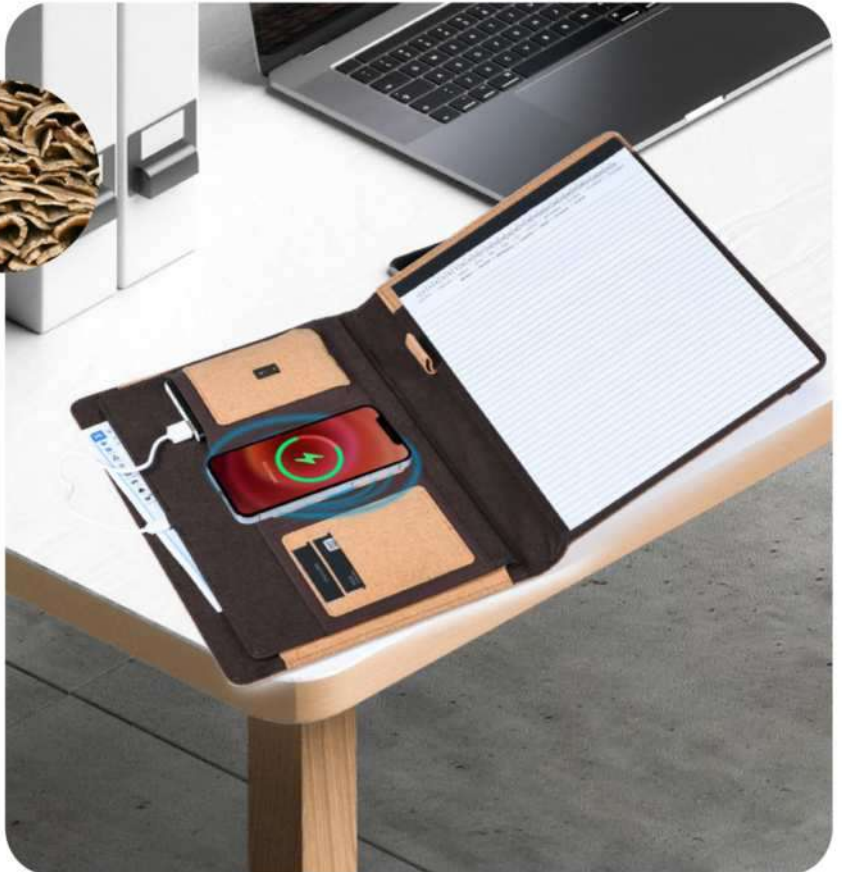

Q24119

€ 18,17

160x240

CARTELLA PORTABLOCCO CON CARICATORE WIRELESS

in formato A4, rivestita in sughero, con tasca interna portadocumenti, taschina interna portabiglietti da visita, taschina interna per inserire un caricatore USB sottile (non incluso) e taschina interna con caricatore wireless incorporato per caricare smartphone di ultima generazione (compatibili con lo standard Qi wireless), input DC 5V/2A, wireless output DC 5V/1A, incluso cavetto micro USB. Chiusura con elastico.

10/5 24x31x2 cm.

(M) sughero

SSC