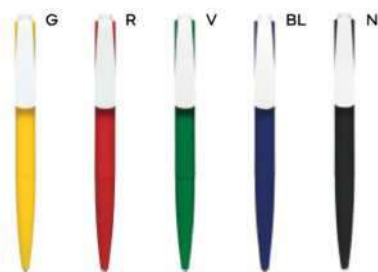

PENNA A SFERA COLORI FLUORESCENTI

con chiusura a scatto, refill nero.

1000/100 14,3 cm.

(M) plastica

(GR) 9 gr.

ST

B11219

€ 0,34