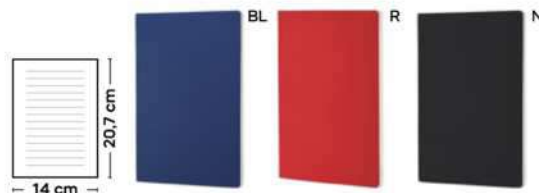

S26518

€ 1,18

50x100

SSC

BLOCCO PER APPUNTI CON COPERTINA MORBIDA
blocco per appunti con fogli a righe (80 fogli). Copertina morbida in PU.

100/50 8,5x14x0,9 cm.

(M) carta/PU

S26519

€ 2,04

100x160

SSC

BLOCCO PER APPUNTI CON COPERTINA MORBIDA
blocco per appunti con fogli a righe (80 fogli). Copertina morbida in PU.

50/25 14x20,7x0,9 cm.

(M) carta/PU

S26487 € 2,22

BLOCCO PER APPUNTI
blocco per appunti (98 fogli), cordino segnalibro, chiusura con elastico e tasca interna.