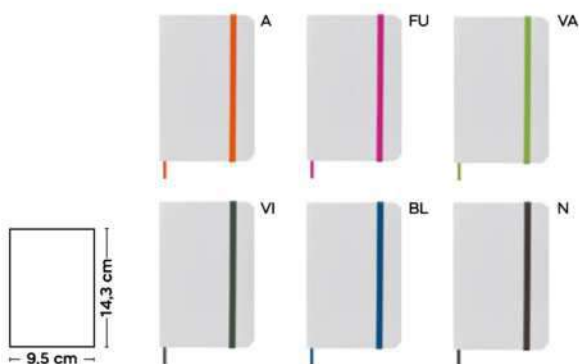

S26483

€ 1,31

BLOCCO PER APPUNTI
blocco per appunti (80 fogli), cordino segnalibro, chiusura con elastico.

SSC-DIG

100/50 9,5x14,3x1,3 cm.

(M) PVC/carta