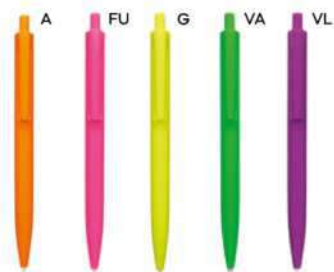

PENNA A SFERA COLORI FLUORESCENTI

con chiusura a scatto, refill nero.

1000/100 14,3 cm.

(M) plastica

(GR) 10 gr.

ST

B11167

€ 0,34