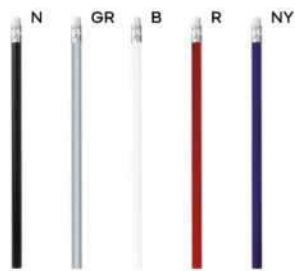

B11150

€ 0,11

MATITA CON GOMMA
in legno naturale, mina 2B.

1000/100 18,8 cm

legno

6 gr.

ST