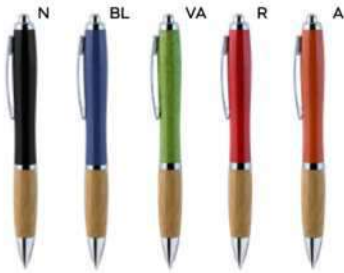

B11268

€ 0,47

PENNA A SFERA

fusto in paglia di grano e ABS, impugnatura in bambù e clip in metallo. Chiusura a scatto, refill nero.

1000/100 14,1 cm.

STM-SL

(M) paglia di grano+ABS/bambù/metallo

(GR) 11 gr.