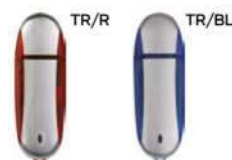

E14615

33x16

STC-SL1
SL2-DIG

MEMORIA USB DA 2GB - 4GB - 8GB
USB 2.0, senza laccio, confezione singola in scatoletta bianca.

100 7,2x2,4x1 cm.

(M) plastica/alluminio

PREZZO SU RICHIESTA