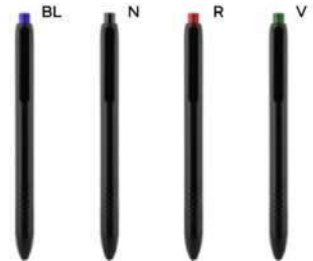

B11265

€ 0,34

70x5

ST

PENNA A SFERA

in plastica riciclata, chiusura a scatto, refill nero.

1000/100 14,6 cm.

(M) plastica riciclata

(GR) 9 gr.