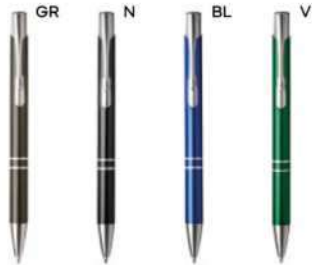

B11239

€ 0,55

PENNA A SFERA

fusto in alluminio, puntale e clip in metallo, chiusura a scatto, refill nero.

500/50 13,6 cm.

SL-STM

(M) alluminio/metallo

(GR) 14 gr.