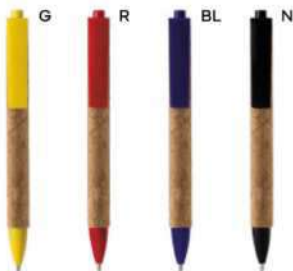

€ 0,39

70x7
40x7 (clip)

ST-SLL

PENNA A SFERA

in sughero, clip, pulsante e puntale in paglia di grano e ABS, chiusura a scatto, refill nero.

1000/100 14 cm.

(M) sughero/paglia di grano+ABS

(GR) 11 gr.