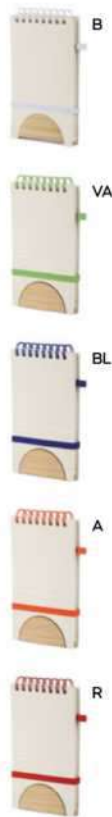

S26523

€ 2,48

BLOCCO PER APPUNTI IN CARTONE DEL LATTE

realizzato con cartoni riciclati del latte. Dopo aver separato i materiali dei cartoni del latte, la carta viene utilizzata per creare il blocchetto. Con inserto in bambù, la copertina è pieghevole e può fungere da base di appoggio per smartphone. Con fogli a righe (70 fogli), chiusura con elastico e passante elastico porta penna (penna non inclusa).

100/50 8x14x1,3 cm.

(M) cartone riciclato del latte/bambù

A5