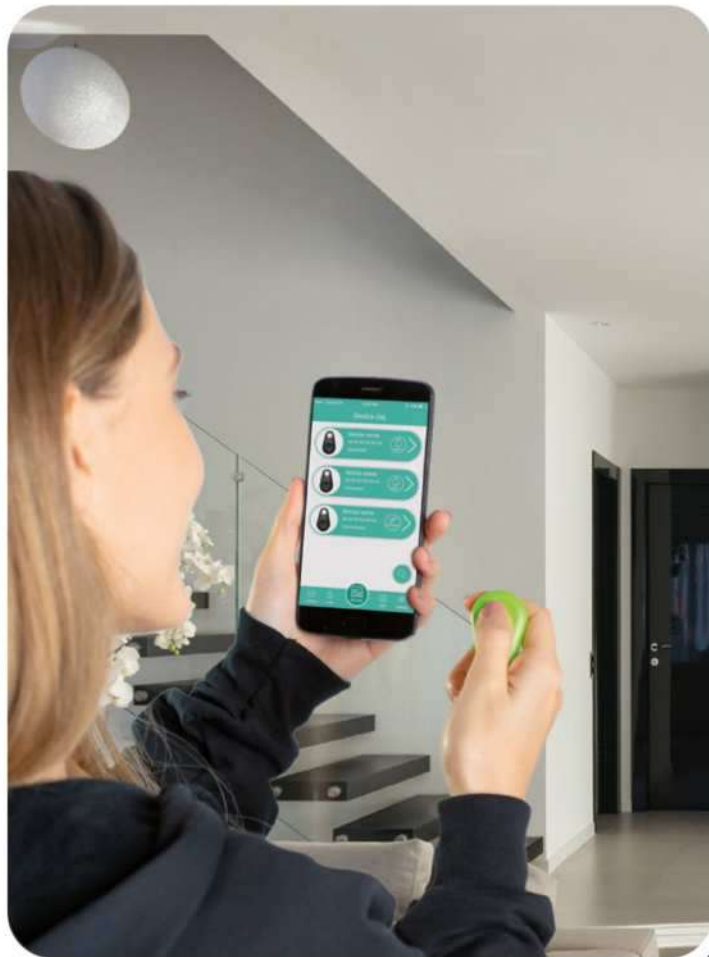

K18285
Textile & Rain p.160

Q24370
Bags p.81

S26517
Office p.251

New colour