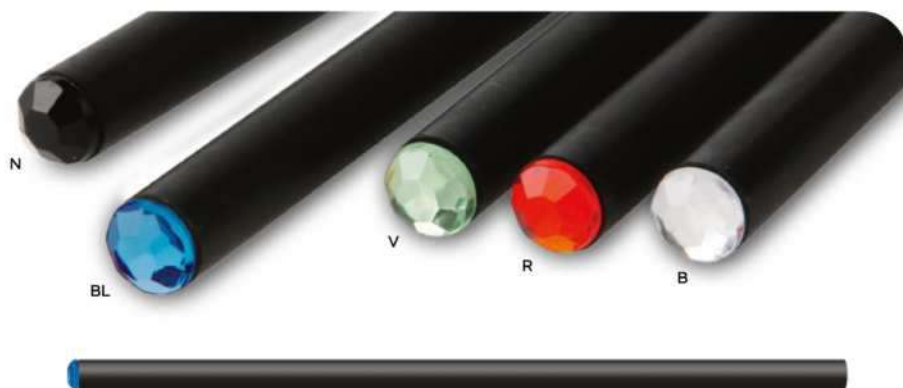

€ 0,26

**MATITA NERA**

con strass, mina 2B.

1440/144 17,8 cm.

legno

4 gr.

ST

**B11152**