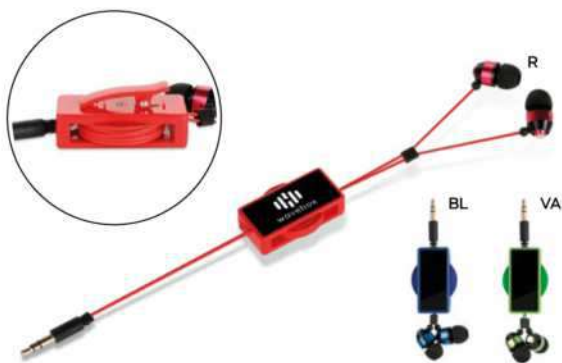

M20038

€ 3,01

STC

AURICOLARI

impedenza 32 Ohm, risposta di frequenza 20-20.000 Hz, spinotto da 3,5 mm., lunghezza cavo 90 cm. circa. Riavvolgibile automaticamente in supporto di plastica rettangolare (dimensioni 4,4x2 cm.) con clip sul retro.

500/50

plastica

M20042

€ 1,80

STC-DIG

AURICOLARI

impedenza 32 Ohm, risposta di frequenza 20-20.000 Hz, spinotto da 3,5 mm., lunghezza cavo 120 cm.ca. Forniti in custodia in plastica appendibile.

200/50 Ø 6,4x2,5 cm.

plastica

M20029

€ 3,79

STC-DIG

AURICOLARI CON MICROFONO

collegamento tramite micro USB (tipo C), impedenza 32 Ohm, risposta di frequenza 20Hz-20.000Hz. Forniti in custodia in plastica.

200/50 7x7x1,9 cm.

plastica

M20040

€ 10,98

STC-DIG

AURICOLARI BLUETOOTH

Bluetooth 4.2, impedenza 32 Ohm, risposta di frequenza 20-20.000 Hz, batteria ricaricabile da 55mAh (circa 4 ore di funzionamento), con cavetto micro USB, con microfono e controllo per volume, avanzamento traccia e chiamate telefoniche. Forniti in custodia in plastica.

200/50 7,1x7,1x2,5 cm.

plastica