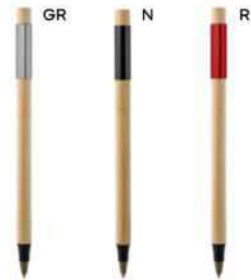

fusto ed impugnatura in bambù, clip in metallo, pulsante e puntale in plastica, chiusura a scatto, refill nero.

1000/100 14 cm.

SL-STM

(M) bambù/metallo/plastica

(GR) 10 gr.

**B11261**

€ 0,42

**PENNA A SFERA**