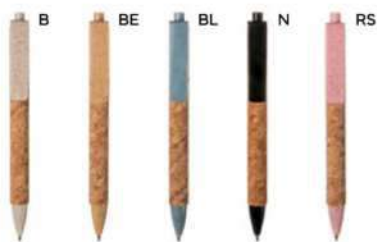

PENNA A SFERA IN PIETRA

realizzata con miscela di carbonato di calcio e PP, personalizzabile solo sulla clip. Chiusura a scatto, refill nero.

1000/100 13,8 cm.

M carbonato di calcio+PP

GR 13 gr.

Stone

B11114