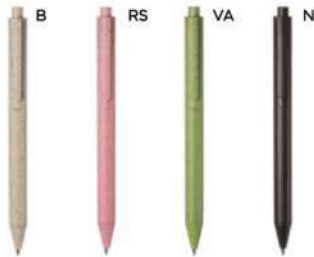

€ 0,18

PENNA A SFERA

in paglia di grano e ABS, chiusura a scatto, refill nero.

1000/100 14 cm.

ST

(M) paglia di grano+ABS

(GR) 6 gr.

B11132