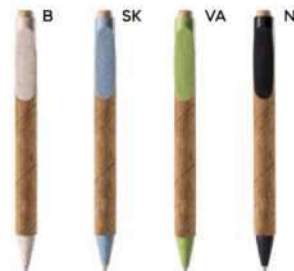

B11126

€ 0,39

30x7

SLL-ST

PENNA A SFERA

in sughero, paglia di grano e ABS, pulsante in legno, chiusura a scatto, refill nero.

1000/100 13,5 cm.

(M) sughero/paglia di grano+ABS

(GR) 5 gr.