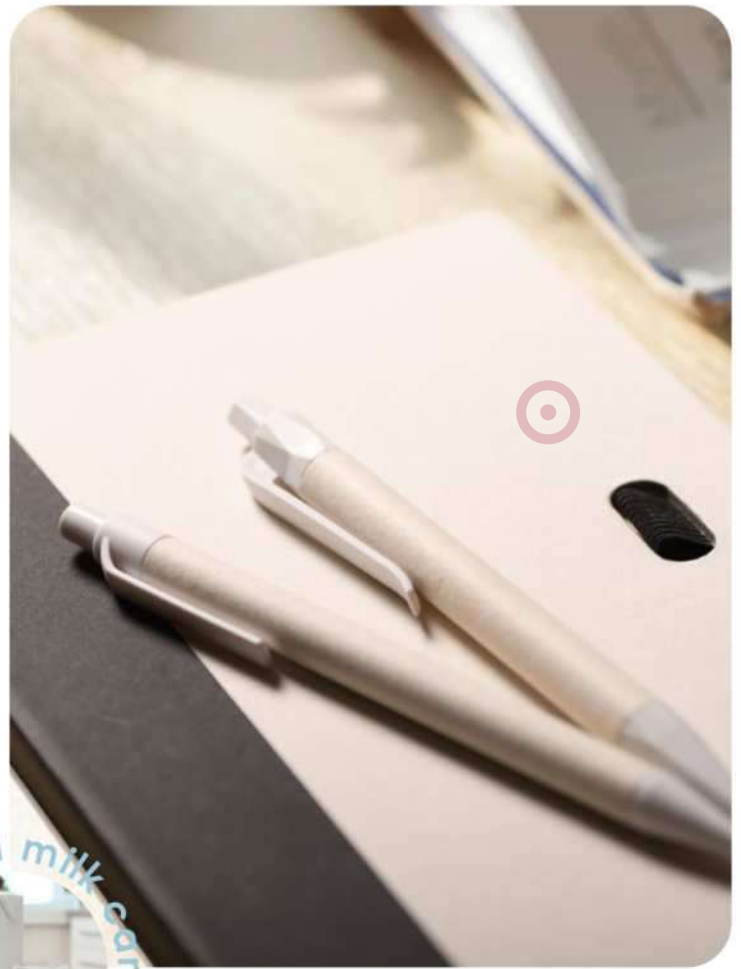

penne

Write

B11271

€ 0,38

70x6

ST

1000/100 14 cm.

M cartone riciclato del latte/PLA

GR 6 gr.

PENNA A SFERA IN CARTONE DEL LATTE realizzata con cartoni riciclati del latte. Dopo aver separato i materiali dei cartoni del latte, la carta viene utilizzata per creare il fusto della penna. Clip, pulsante e puntale in plastica biodegradabile e compostabile PLA. Chiusura a scatto, refill nero.

B11272

€ 0,38

70x7

ST

1000/100 14 cm.

M cartone riciclato del latte/PLA

GR 8 gr.

PENNA A SFERA IN CARTONE DEL LATTE realizzata con cartoni riciclati del latte. Dopo aver separato i materiali dei cartoni del latte, la carta viene utilizzata per creare il fusto della penna. Clip, pulsante e puntale in plastica biodegradabile e compostabile PLA. Chiusura a scatto, refill nero.