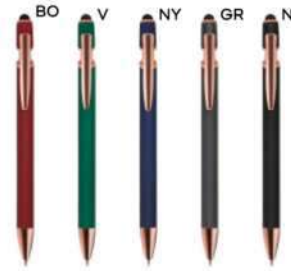

B11244

€ 0,81

70x6

SL

PENNA A SFERA CON TOUCH SCREEN
in alluminio, rivestita in materiale gommato al tatto, clip in metallo e puntale in plastica. Personalizzabile solo con incisione laser, il logo inciso sarà di colore silver. Chiusura a scatto, refill nero.

500/50 14,5 cm.

M alluminio/metallo

GR 14 gr.

touch