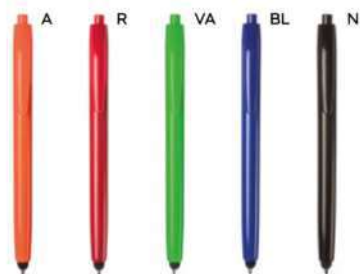

PENNA A SFERA CON TOUCH SCREEN
in cartone riciclato, con chiusura a scatto, refill nero.

1000/100 13,5 cm.

ST

(M) plastica/cartone riciclato

(GR) 7 gr.

tip & touch

B11119 € 0,24

PENNA A SFERA CON TOUCH SCREEN
in plastica, chiusura a scatto, refill nero.

1000/100 13,9 cm.

ST

(M) plastica

(GR) 8 gr.

tip & touch