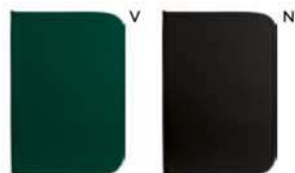

CARTELLA PORTABLOCCO

formato A4, completa di blocco appunti e tasche interne.

20/10 31x23,5x2,4 cm.

(M) nylon/PU

SSC

R

Q24121

€ 9,54