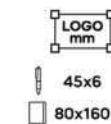

50/10 16,7x6,9x3,4 cm.

(M) metallo/PU

**Special sets
for your gifts!**

set scrittura

Write

B11809

€ 20,65

SET SCRITTURA CON PENNA USB DA 16GB
elegante confezione regalo contenente una penna a sfera con memoria USB da 16GB (USB 2.0), parte superiore in plastica, parte inferiore in metallo, con chiusura a rotazione e refill nero. La parte inferiore della penna è personalizzabile solo con incisione a laser ed il logo inciso a laser sarà di colore silver con effetto a specchio. Blocco per appunti (formato A5) in PU, con fogli a righe (80 fogli), passante elastico porta penna, cordino segnalibro e chiusura con elastico. In astuccio di cartoncino.