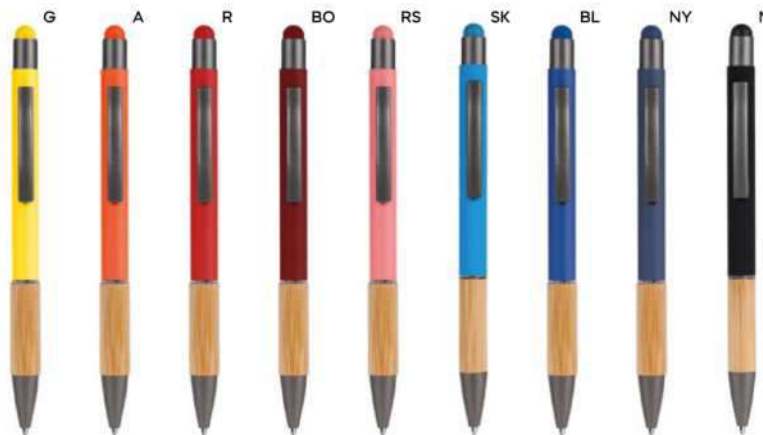

B11108

€ 0,71

65x6

SLL

PENNA A SFERA CON TOUCH SCREEN
fusto in alluminio rivestito in materiale gommato al tatto, impugnatura in bambù, puntale in plastica e clip in metallo. Personalizzazione solo con incisione laser, il logo inciso sarà di colore silver con effetto a specchio. Chiusura a scatto, refill nero.

500/50 14,5 cm.

M alluminio/bambù/plastica/metallo

GR 15 gr.

Bestseller