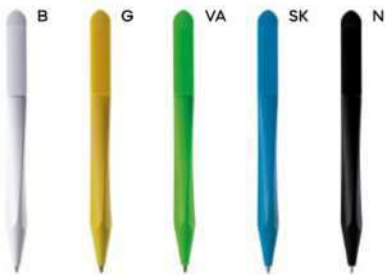

PENNA A SFERA

con chiusura a scatto, refill nero.

1000/50 14,5 cm.

plastica

8 gr.

ST

B11122

€ 0,34