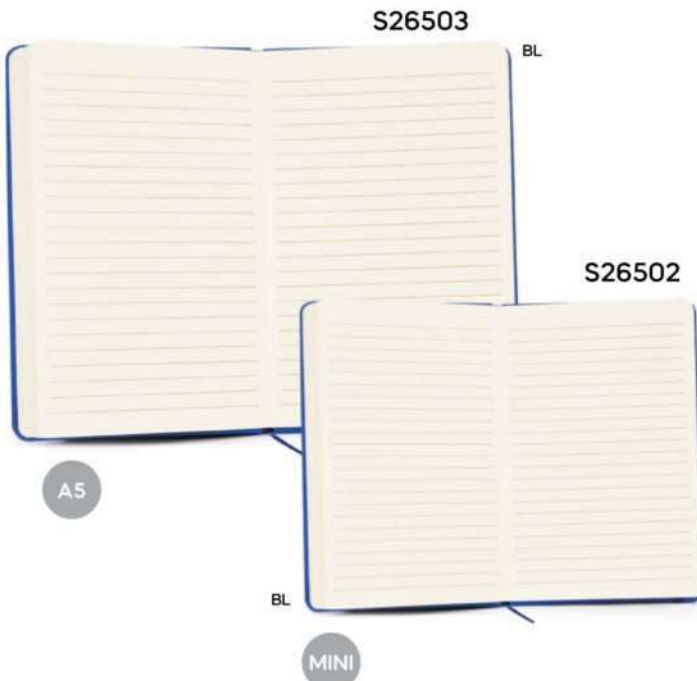

blocco per appunti (100 fogli) in cartone riciclato, cordino segnalibro e chiusura con elastico.

100/50 9,2x14x1,5 cm.

(M) carta riciclata

B11104 Write p.286

B11272 Write p.284

S26503

€ 2,48

110x190

SSC

BLOCCO PER APPUNTI IN RPET

blocco per appunti con fogli a righe (80 fogli), cordino segnalibro, chiusura con elastico. Copertina in RPET.

50/25 14x21x1,4 cm.

(M) carta/RPET

S26502

€ 1,70

60x120