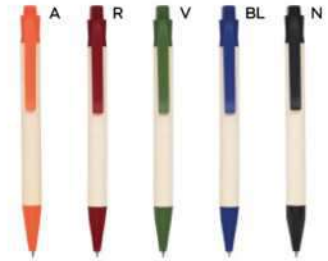

70x6

ST

1000/100 14 cm.

M cartone riciclato del latte/PLA

GR 6 gr.

PENNA A SFERA IN CARTONE DEL LATTE realizzata con cartoni riciclati del latte. Dopo aver separato i materiali dei cartoni del latte, la carta viene utilizzata per creare il fusto della penna. Clip, pulsante e puntale in plastica biodegradabile e compostabile PLA. Chiusura a scatto, refill nero.