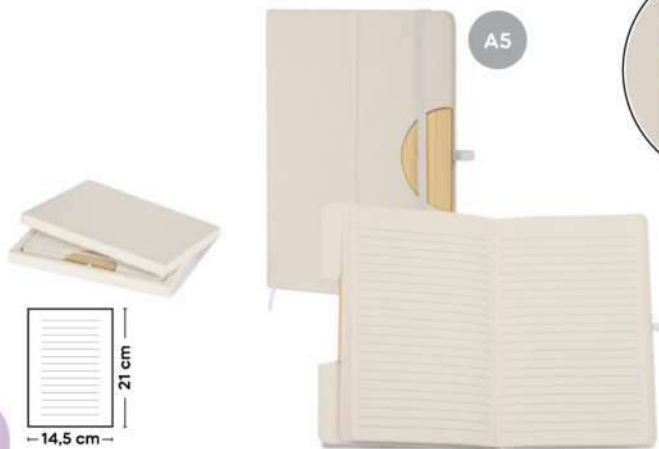

A5

S26521

€ 7,71

BLOCCO PER APPUNTI IN CARTONE DEL LATTE CON TAG NFC (144 bytes)

realizzato con cartoni riciclati del latte. Dopo aver separato i materiali dei cartoni del latte, la carta viene utilizzata per creare il blocchetto. Con inserto in bambù, con fogli a righe (80 fogli), chiusura con elastico, cordino segnalibro, passante elastico porta penna (penna non inclusa). La copertina del blocco per appunti è pieghevole e può fungere da base di appoggio per smartphone. Nell'inserto in bambù è presente il tag NFC (Near Field Communication) che permette di collegarsi a smartphone, tablet e qualsiasi altro dispositivo con tecnologia NFC per trasferimento link senza fili a breve distanza. In astuccio singolo realizzato in cartone del latte.

20/10 17,3x24x1,9 cm.

(M) cartone riciclato del latte/bambù