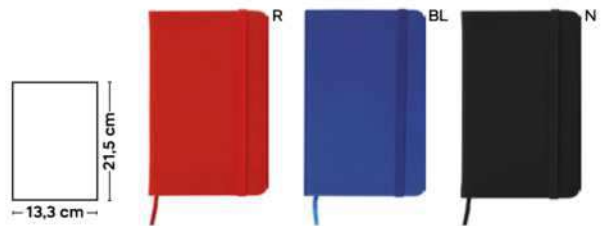

S26465

€ 2,88

BLOCCO PER APPUNTI
blocco per appunti (98 fogli), cordino segnalibro, chiusura con elastico e tasca interna.

SSC

30/15 13,3x21,5x1,6 cm.

(M) carta/PU