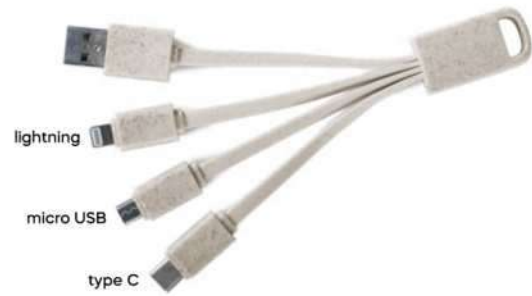

200/50

(M) canapa/paglia di grano+ABS/sughero/RPET

E14595

€ 4,31

Ø 30

STC1-SL1

CAVETTO 3 IN 1 PER RICARICA

con connettore unico micro USB e lightning, micro USB (tipo C). Realizzato in materiali ecocompatibili, parte cilindrica per personalizzazione in bambù su un lato, paglia di grano e ABS sull'altro lato. Cavetto riavvolgibile di lunghezza pari a 80 cm. ca.

200/100 Ø 4,1x1,6 cm.

(M) paglia di grano+ABS/bambù

E14584

€ 5,49

SL1-STC

CAVETTO 3 IN 1 PER RICARICA
con connettori lightning, micro USB, micro USB (tipo C). Munito di inserto in bambù sulla parte frontale, realizzato in paglia di grano e TPE.

500/100

(M) paglia di grano+TPE/bambù

E14585

€ 4,97

STC

CAVETTO 3 IN 1 PER RICARICA
con connettori lightning, micro USB, micro USB (tipo C). Realizzato in paglia di grano e TPE.

500/100

(M) paglia di grano+TPE