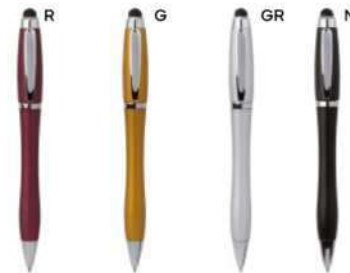

B11189

€ 0,50

LOGO
mm
40x6
30x9

ST

PENNA A SFERA CON TOUCH SCREEN
in plastica con clip in metallo, chiusura a rotazione, refill nero.

1000/100 14 cm.

M plastica/metallo

GR 10 gr.