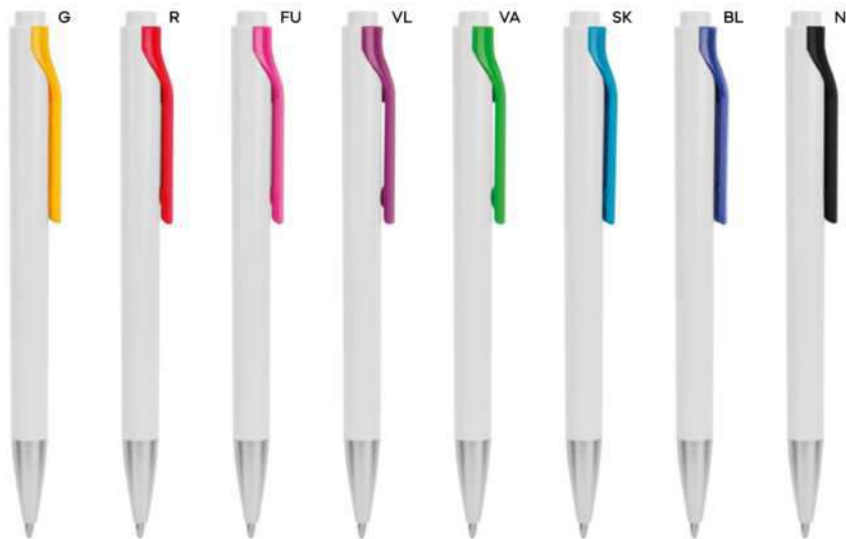

B11028

€ 0,34

PENNA A SFERA

meccanismo a rotazione che fa entrare ed uscire vicendevolmente la clip e la punta a sfera dalla penna, refill nero.

1000/100 13,7 cm.

ST-DIG1

(M) plastica

(GR) 12 gr.