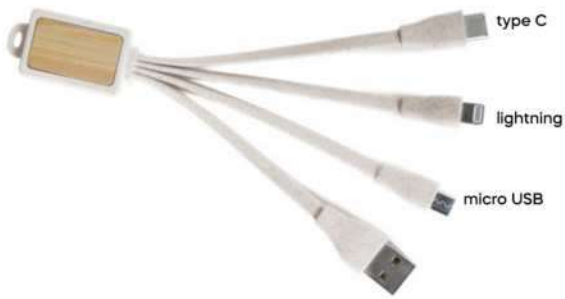

E14584

€ 5,49

SL1-STC

CAVETTO 3 IN 1 PER RICARICA
con connettori lightning, micro USB, micro USB (tipo C). Munito di inserto in bambù sulla parte frontale, realizzato in paglia di grano e TPE.

500/100

(M) paglia di grano+TPE/bambù