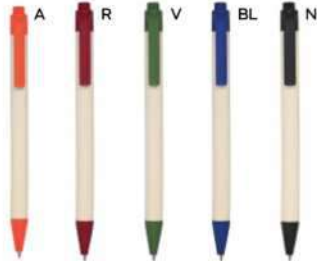

penne

Write

B11271

€ 0,38

70x6

ST

1000/100 14 cm.

M cartone riciclato del latte/PLA

GR 6 gr.

PENNA A SFERA IN CARTONE DEL LATTE realizzata con cartoni riciclati del latte. Dopo aver separato i materiali dei cartoni del latte, la carta viene utilizzata per creare il fusto della penna. Clip, pulsante e puntale in plastica biodegradabile e compostabile PLA. Chiusura a scatto, refill nero.