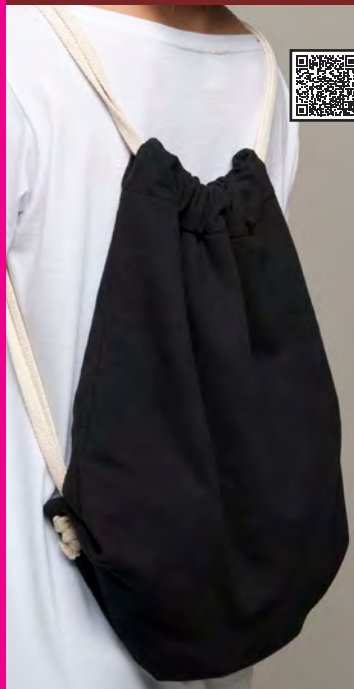

IT955

**Sacca zaino in felpa
French Terry**
70% Cotone - 30% Poliestere
240 gr/m²
Dimensione cm. 39x43
Cordoncini in colore naturale
su tutti i colori
Possibilità di cambio colore
cordoncino (ITA03)