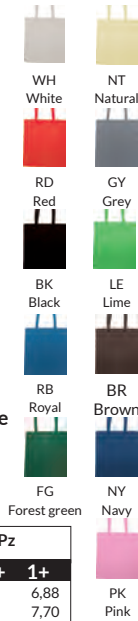

## W815

Borsa Shopping in Cotone

Cotone 140 gr

Manici lunghi e piatti

Dimensioni: cm 42x42

UNICA	200 Pz	10 Pz
	200+	1+
NATURAL	2,25	2,58
COLORE	2,50	2,88

250 grammi  
con soffietto