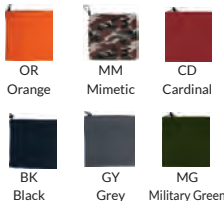

Stopper Pile

W280

Stopper Pile

100% Poliestere - Tessuto antipilling - Multiuso: copricapo, sciarpa, fascia - Regolazione ad elastico e stopper