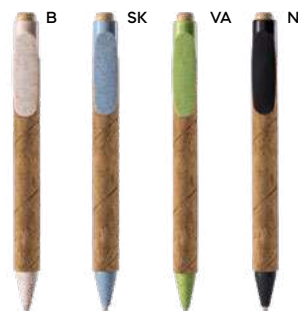

sughero/plastica

11 gr.

B11126

€ 0,39

**PENNA A SFERA**

in sughero, paglia di grano e ABS, pulsante in legno, chiusura a scatto, refill nero.

SLL-ST

1000/100 13,5 cm.