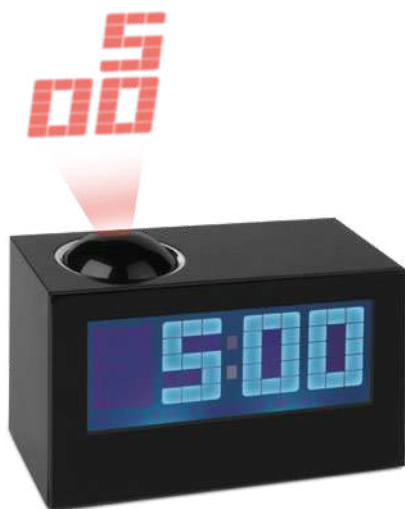

C12333

€ 16,73

130x20

STC-DIG

SVEGLIA DA TAVOLO CON PROIETTORE

proietta i dati del display sulla parete, display retroilluminato, allarme con snooze, datario, termometro, timer. L'apparecchio consente di mantenere il display sempre illuminato o l'autospegnimento dopo un breve arco temporale. Pile non fornite.

20/10 14x10x6,6 cm.

plastica