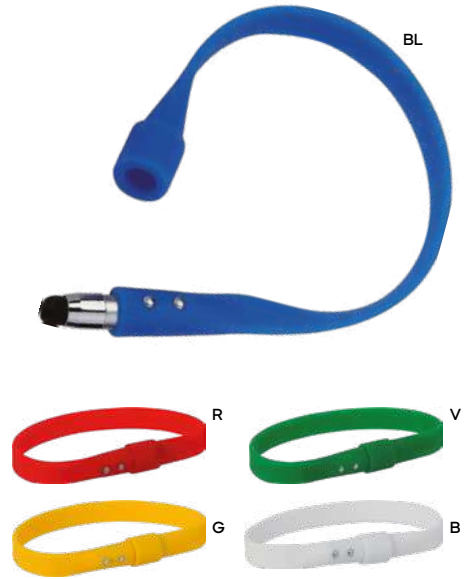

STC1

PUNTATORE TOUCH SCREEN
con cordicella.

1000/100 6x2,6x0,2 cm.

(M) plastica

E14095 € 1,18

SL1

BRACCIALE IN SILICONE CON TOUCH SCREEN

1000/100 22,8x1 cm.