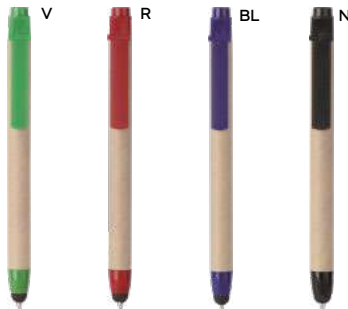

B11142 € 0,42

70x7

ST

PENNA A SFERA CON TOUCH SCREEN
in cartone riciclato, con chiusura a scatto, refill nero.

- 1000/100 13,5 cm.
- plastica/cartone riciclato
- 7 gr.

tip & touch