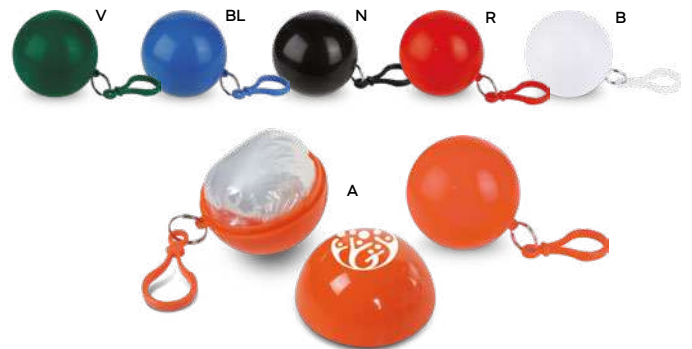

K18507

€ 1,54

Ø 33

PONCHO IMPERMEABILE

in PE trasparente con cappuccio, con custodia rigida in plastica.

200/50 102x127 cm. (poncho)
Ø 6,3 cm. (custodia)

STC1

(M) PE/PVC