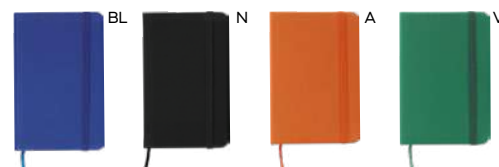

S26484

€ 2,41

70x120

SSC

60/30 9,4x14,5x1,7 cm.

(M) carta/PU

BLOCCO PER APPUNTI

blocco per appunti con fogli quadrettati (98 fogli), quadretti da 0,5 cm, con cordino segnalibro, chiusura con elastico e tasca interna.

21,5 cm

13,3 cm