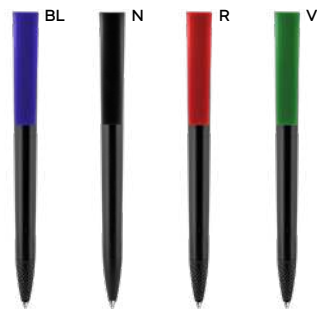

B11264

€ 0,37

70x5
40x5 (clip)

PENNA A SFERA

in plastica riciclata, chiusura a rotazione, refill nero.

1000/100 14,6 cm.

ST

(M) plastica riciclata

(GR) 11 gr.