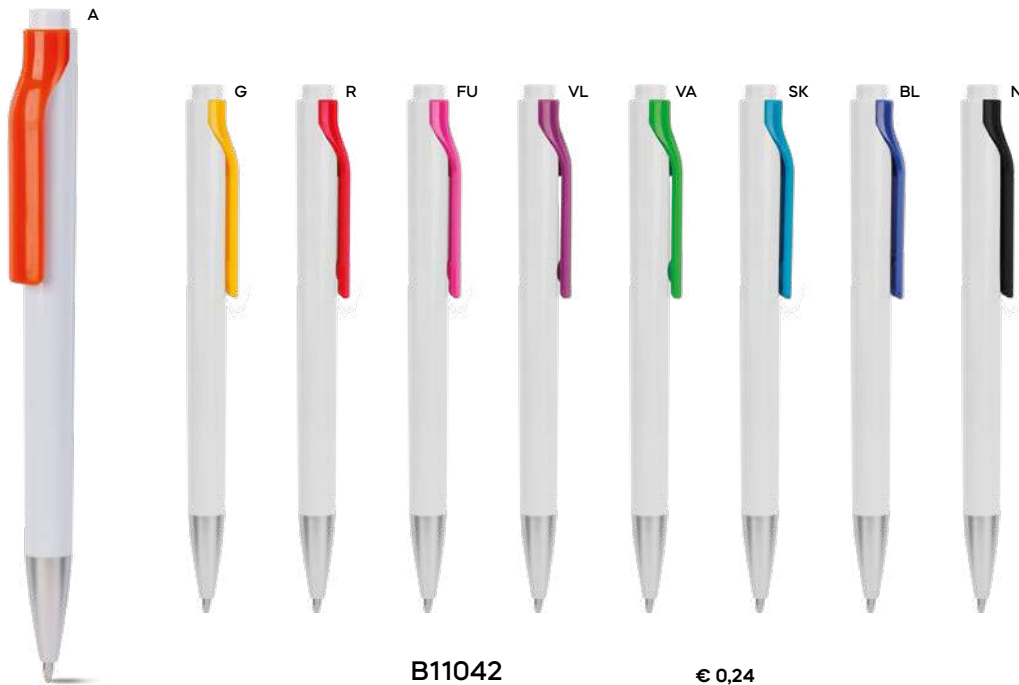

B11042

€ 0,24

60x7

ST-DIG1

PENNA A SFERA

con chiusura a scatto, refill nero.

1000/100 14 cm.

plastica

7 gr.

Write