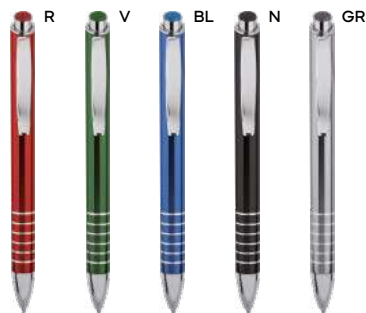

B11089

€ 0,84

75x8

PENNA A SFERA

fusto in alluminio, puntale e clip in metallo, chiusura a scatto, refill nero.

SL

500/50 14 cm.

alluminio/metallo

16 gr.