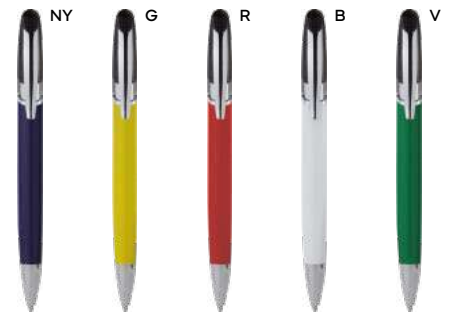

PENNA A SFERA

fusto e clip in metallo, puntale in plastica, chiusura a scatto, refill nero.

500/50 13,6 cm.

metallo/plastica

18 gr.

SL

**B11082****€ 1,18**

50x8,5