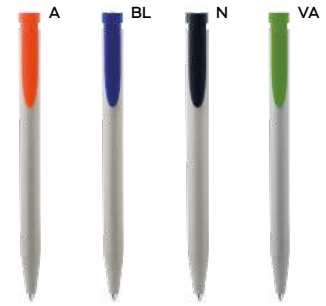

B11266

€ 0,29

70x4

PENNA A SFERA

in plastica riciclata, chiusura a scatto, refill nero.

1000/100 14 cm.

ST

(M) plastica riciclata

(GR) 5 gr.

Recycled plastic collection

SAVE THE PLANET