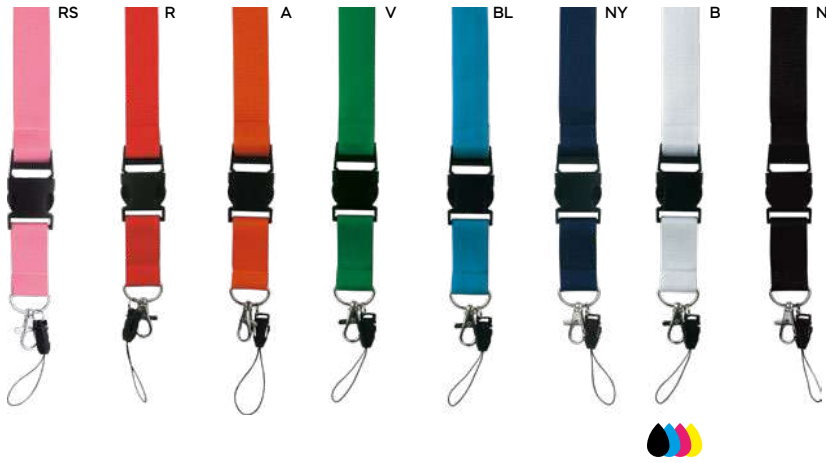

E14105

€ 1,02

PORTA BADGE

con fibbia in plastica, fibbia di sicurezza in plastica, moschettone in metallo e aggancio per cellulare.

500/25 56x2,5 cm.

(M) poliestere

Tools

E14103