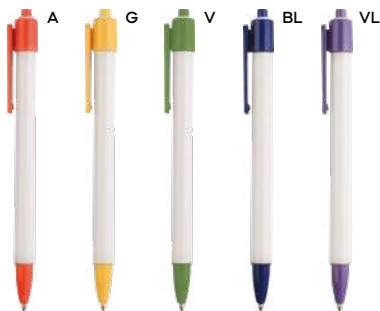

B11026

€ 0,24

70x6,5

ST

PENNA A SFERA

con chiusura a scatto, refill nero.

1000/100 14 cm.

plastica

5 gr.