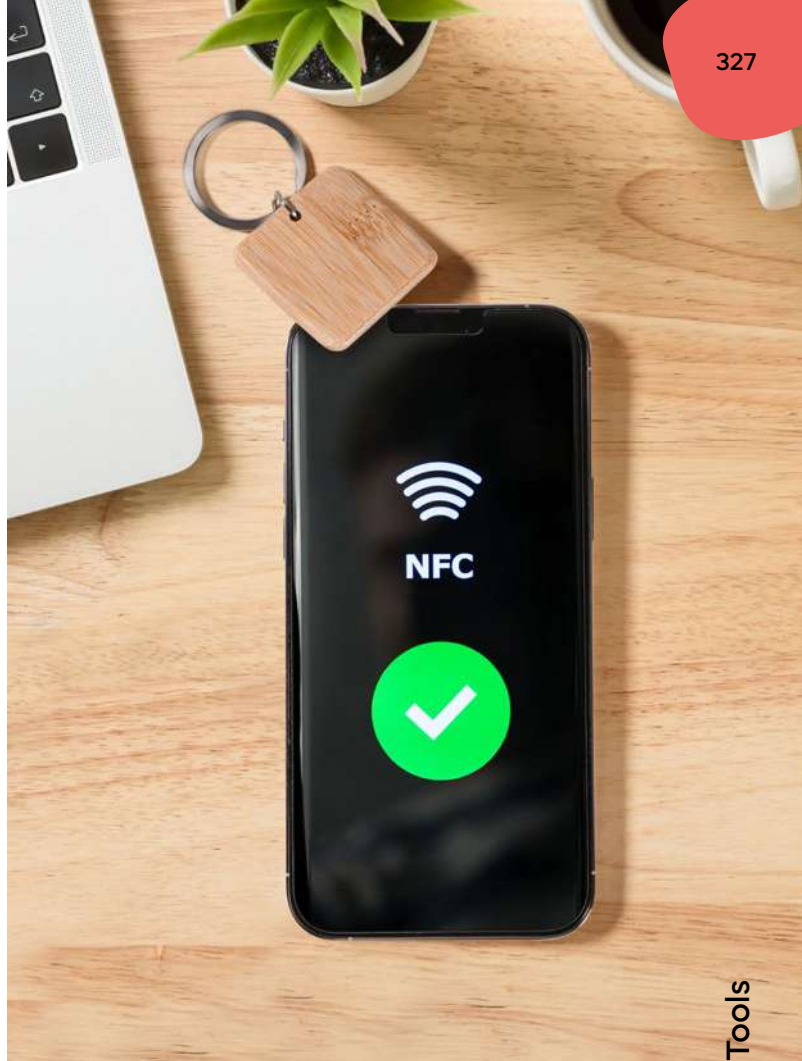

PORTACHIAVI IN BAMBÙ CON TAG NFC (144 bytes)
compatibilità universale con tutti gli smartphone e i tablet con tecnologia NFC. La tecnologia NFC integrata nel portachiavi permette di connettersi a smartphone, tablet e qualsiasi altro dispositivo NFC (Near Field Communication) e di fare un trasferimento link senza fili a breve distanza. Con astuccio in confezione singola in cartoncino con stampa simil bambù.