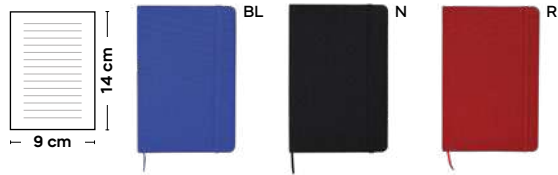

S26502 € 1,80

60x120

SSC

BLOCCO PER APPUNTI IN RPET
blocco per appunti con fogli a righe (80 fogli),
cordino segnalibro, chiusura con elastico.
Copertina in RPET.

100/50 9x14x1,3 cm.

(M) carta/RPET