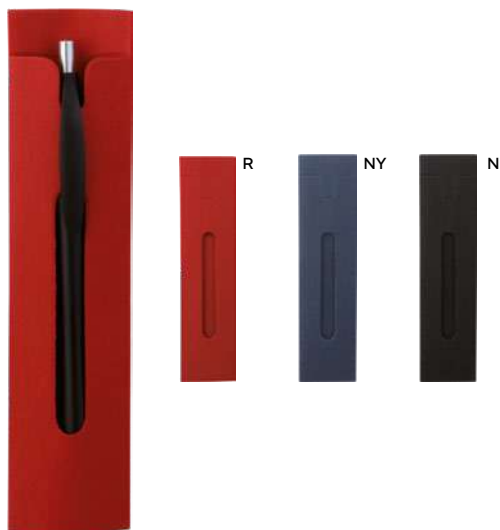

T27034

€ 0,16

BUSTINA PORTA PENNA
a 1 posto in cartoncino (penna non inclusa).

SS

5000/1000/100 15,2x3,7 cm.

(M) carta