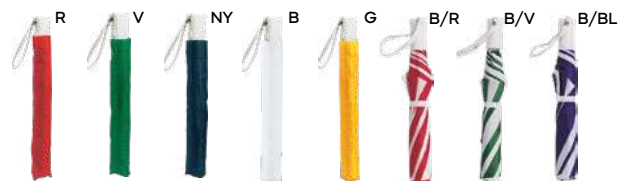

K18245

€ 6,01

OMBRELLO MINI AUTOMATICO 21"

richiudibile, manico in plastica e asta in metallo. Accessoriato con comoda fodera in nylon e laccio per trasporto, apertura automatica.

SSC1
SFCB

48/12 Ø 90x49 cm. - chiuso: 38 cm.

metallo/poliestere-nylon 170T