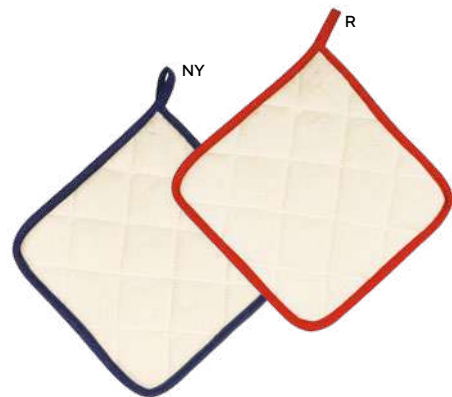

K18013

€ 1,18

PRESINA DA CUCINA

in cotone 100% con bordino a contrasto.

500/10 17x17 cm.

cotone

SST