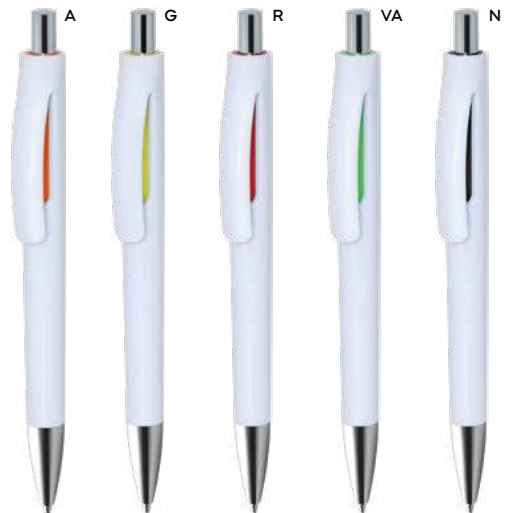

B11270

€ 0,42

PENNA A SFERA

con chiusura a scatto, refill nero.

1000/100 14 cm.

plastica

9 gr.

ST