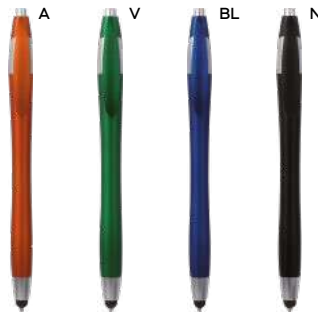

B11197 € 0,29

PENNA A SFERA CON TOUCH SCREEN
in plastica, chiusura a scatto, refill nero.

1000/100 14,7 cm.

(M) plastica

(GR) 7 gr.

tip & touch