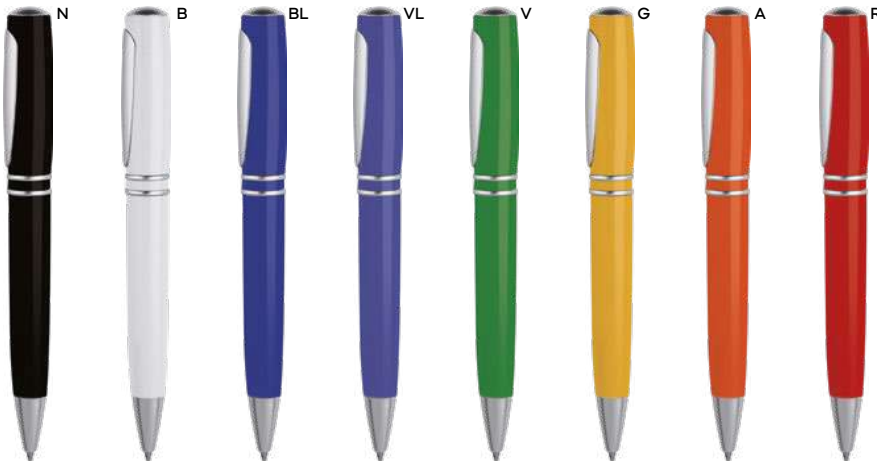

1000/100 14,2 cm.

plastica

10 gr.

B11075

€ 0,31

45x8
30x8

ST-DIG1

PENNA A SFERA

con chiusura a rotazione, refill nero.

1000/100 14,7 cm.

plastica

13 gr.

**B11028**

€ 0,42

40-50x8,5

ST-DIG1

PENNA A SFERA

meccanismo a rotazione che fa entrare ed uscire vicendevolmente la clip e la punta a sfera dalla penna, refill nero.

1000/100 13,7 cm.

M plastica

GR 12 gr.

**B11029**

€ 0,42

40-50x8,5