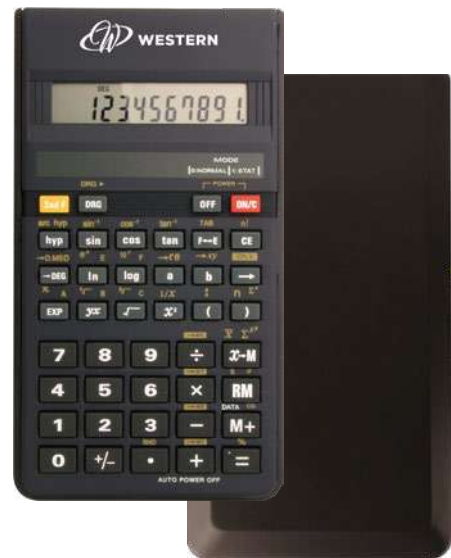

G16601

€ 7,71

65x15

STC

CALCOLATRICE SCIENTIFICA
10 cifre, con tutte le operazioni complesse di calcolo trigonometrico/esponenziale/logaritmico. Con custodia rigida sfilabile. Pile fornite.

100/50 7,8x14,5x1,4 cm.

plastica

Office