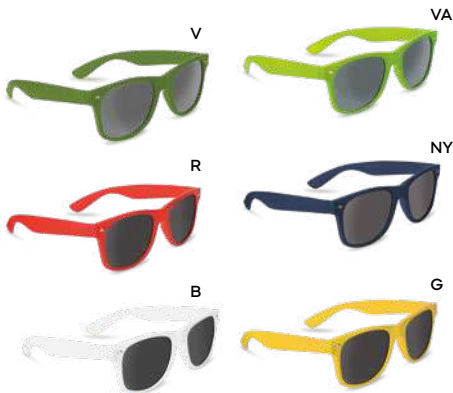

O22101

€ 3,79

OCCHIALI DA SOLE

lenti in plastica con protezione UV400.
Confezione singola in scatola di cartoncino.

STC

100/20

plastica