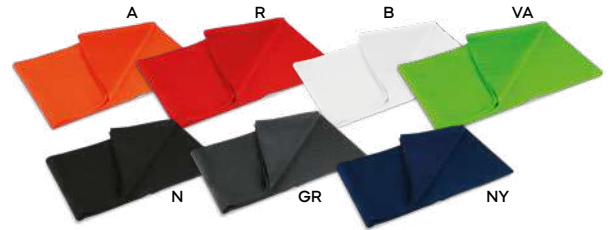

Possibilità di applicazione di un'etichetta
(dimensioni massime: 5x3 cm.)
stampata in digitale.