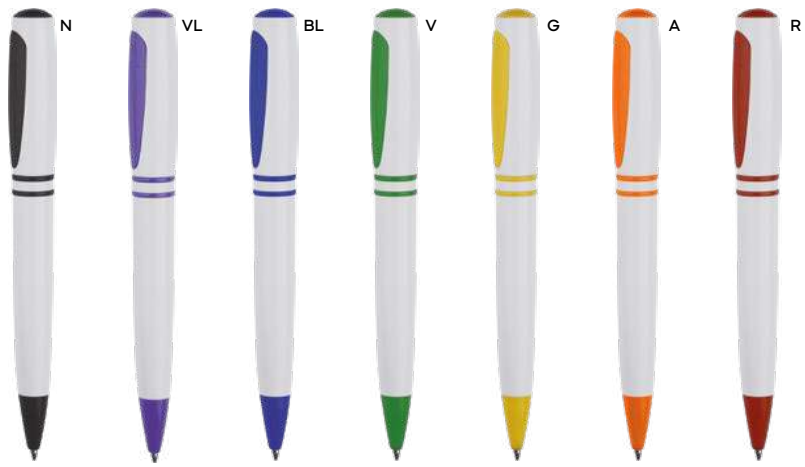

B11028

€ 0,42

40-50x8,5

ST-DIG1

PENNA A SFERA

meccanismo a rotazione che fa entrare ed uscire vicendevolmente la clip e la punta a sfera dalla penna, refill nero.

1000/100 13,7 cm.

M plastica

GR 12 gr.