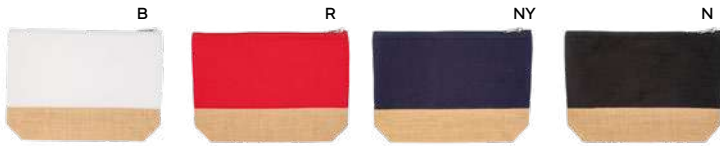

Q24470

€ 2,59

**ASTUCCIO IN IUTA E COTONE
CANVAS**

con chiusura a zip.

200/50 28x20x6 cm.

iuta/cotone canvas

NEW