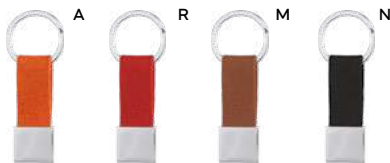

E14207

€ 1,96

15x15

SL1

PORTACHIAVI
con astuccio in confezione singola.

400/100 8,2x2,2x0,6 cm.

metallo/finta pelle