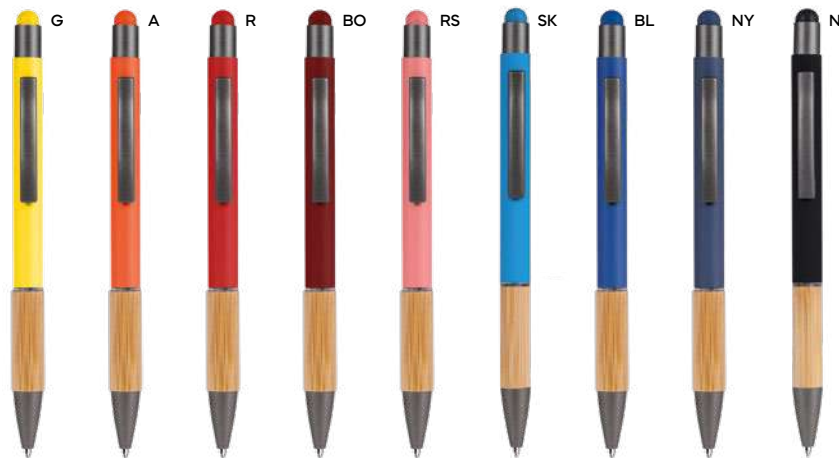

PENNA A SFERA CON TOUCH SCREEN
in metallo con alloggiamento in plastica per
smartphone. Chiusura a scatto, refill nero.

500/50 14,1 cm.

STM-SL

M metallo/plastica

GR 16 gr.

tip
&
touch

B11198

€ 1,18

70x6

PENNA A SFERA CON TOUCH SCREEN
fusto in metallo, clip e puntale in
plastica, chiusura a scatto, refill nero.

500/50 14,3 cm.

STM-SL

M metallo/plastica

GR 15 gr.

touch

B11108

€ 1,07

65x6

PENNA A SFERA CON TOUCH SCREEN
fusto in alluminio rivestito in materiale gommato al
tatto, impugnatura in bambù, puntale in plastica e
clip in metallo. Personalizzazione solo con incisione
laser, il logo inciso sarà di colore silver con effetto
a specchio. Chiusura a scatto, refill nero.