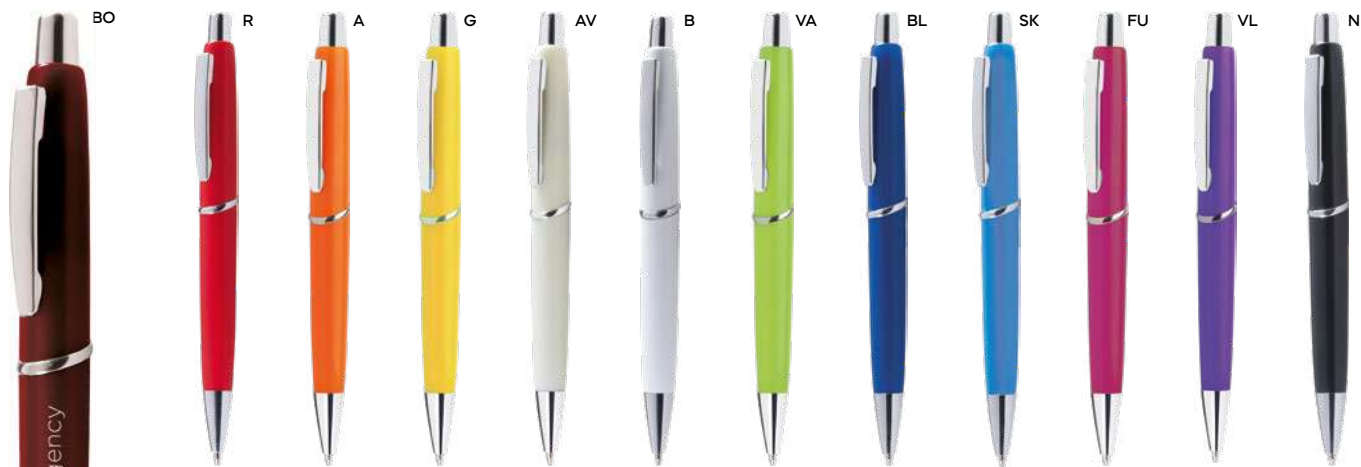

NEW
COLOUR**B11006**

€ 0,26

**PENNA A SFERA**in plastica con clip in metallo,
chiusura a scatto, refill nero.

1000/100 13,8 cm.

plastica/metallo

12 gr.

**B11008**

€ 0,29