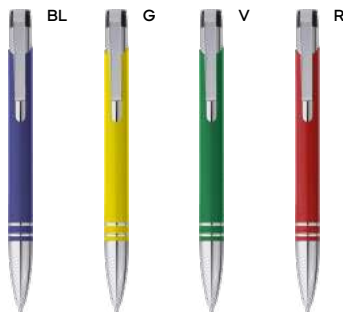

B11078

€ 1,07

70x8

PENNA A SFERA

fusto e clip in metallo, puntale in plastica, chiusura a scatto, refill nero.

500/50 13,6 cm.

metallo/plastica

18 gr.

SL