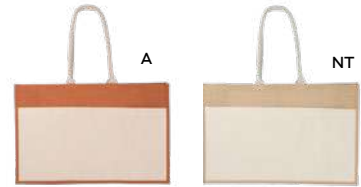

Q24867

€ 10,33

SST-SFT

BORSA DA MARE IN IUTA

con ampia tasca esterna in cotone di colore natural con chiusura in velcro (56,5x28 cm), manici lunghi imbottiti.

20/10 59x38x19 cm.

(M) iuta/cotone