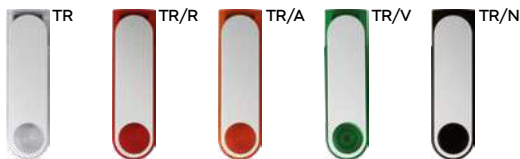

USB pens!

E14614

MEMORIA USB DA 2GB - 4GB - 8GB
USB 2.0, senza laccio, confezione singola in scatoletta bianca.

100/50 5,9x1,7x1,1 cm.

(M) plastica/alluminio

PREZZO SU RICHIESTA