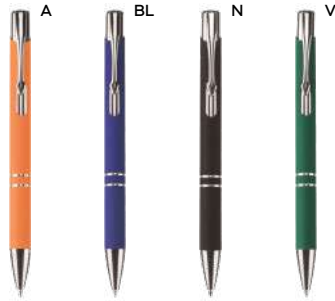

B11086

€ 0,92

STM-SL

PENNA A SFERA

con clip e fusto in metallo, chiusura a scatto, refill nero. Personalizzabile solo con incisione laser. Il logo inciso a laser avrà il colore dei particolari in plastica della penna. Si consiglia di effettuare prove di fattibilità dell'effetto descritto in quanto non tutti i laser garantiscono questo tipo di lavorazione.

500/50 14,2 cm.

metallo/plastica

16 gr.

**B11240**

€ 0,55

60x5

PENNA A SFERA

fusto in alluminio rivestito in materiale gommato al tatto, puntale e clip in metallo. Personalizzazione solo con incisione laser, il logo inciso sarà di colore silver. Chiusura a scatto, refill nero.