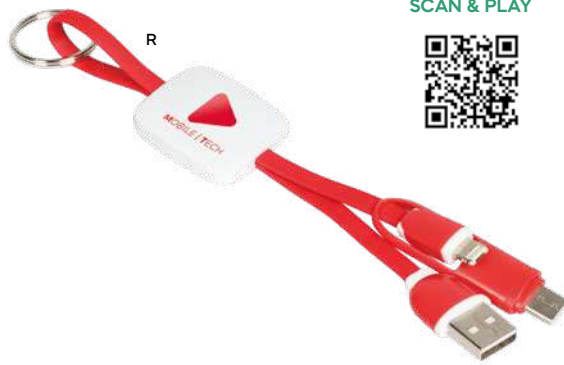

SCAN & PLAY

E14556

€ 3,14

25x30

STC1

CAVETTO 3 IN 1 PER RICARICA
con connettore unico micro USB,
lightning e micro USB (tipo C).

500/100

plastica