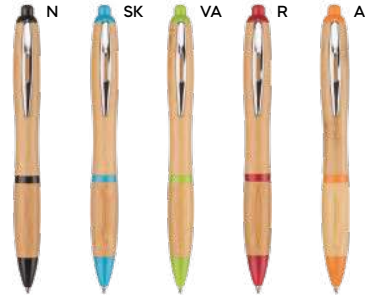

B11137 € 1,07

50x7

SL-STM

PENNA A SFERA
fusto ed impugnatura in bambù, clip in metallo, pulsante e puntale in plastica, chiusura a scatto, refill nero.

- 1000/100 14 cm.
- bambù/metallo/plastica
- 10 gr.