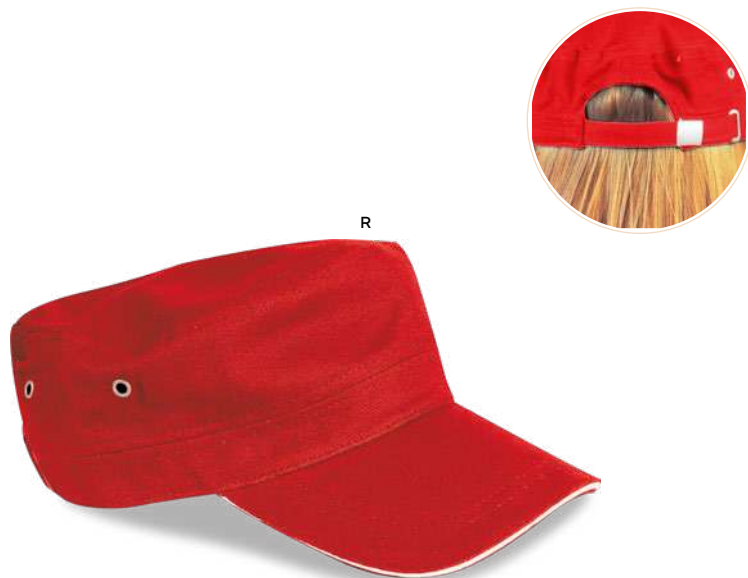

VM

K18091

€ 2,59

70x25

CAPPELLINO MILITARE
in morbido cotone prelavato.

200/50 regolabile con velcro

100% cotone

SST-SF

R

K18095

€ 4,58

70x25

CAPPELLINO MILITARE SANDWICH
in cotone canvas foderato all'interno, visiera con sandwich, occhielli in metallo, chiusura con fibbia in metallo.

200/50 regolabile con fibbia

100% cotone canvas (320 gr/m²)

SST-SF