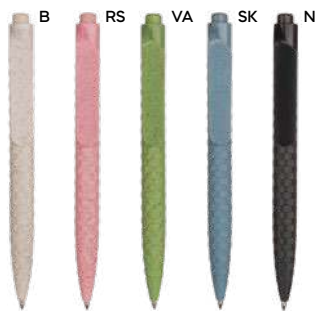

6 gr.

B11124

€ 0,34

**PENNA A SFERA**

in paglia di grano e ABS, con clip in metallo, chiusura a scatto, refill nero.

1000/100 14 cm.

STM

(M) paglia di grano+ABS/metallo

(GR) 11 gr.

B11133

€ 0,31

**PENNA A SFERA**

in paglia di grano e ABS, personalizzabile solo sulla clip, chiusura a scatto, refill nero.

1000/100 13,9 cm.

STM

(M) paglia di grano+ABS