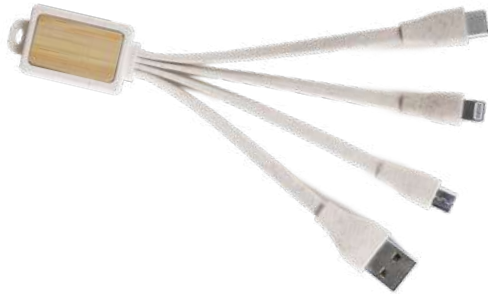

Wheat straw collection

SAVE THE PLANET

E14584

€ 5,49

20x10

SL1-STC

CAVETTO 3 IN 1 PER RICARICA
con connettori lightning, micro USB, micro USB (tipo C). Munito di inserto in bambù sulla parte frontale, realizzato in paglia di grano e TPE.

500/100

(M) paglia di grano+TPE/bambù