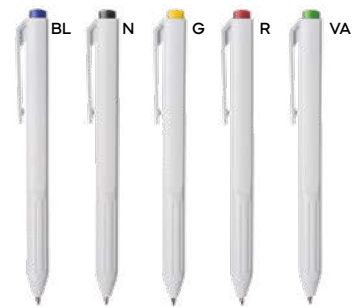

ST

PENNA A SFERA

con chiusura a scatto, refill nero.

1000/100 14 cm.

plastica

5 gr.

B11134

€ 0,24

70x6

ST-DIG

PENNA A SFERA

in plastica, adatta per la stampa in digitale grazie ad una parte piatta del proprio fusto, chiusura a scatto, refill nero.

1000/100 14 cm.

plastica

7 gr.

Write