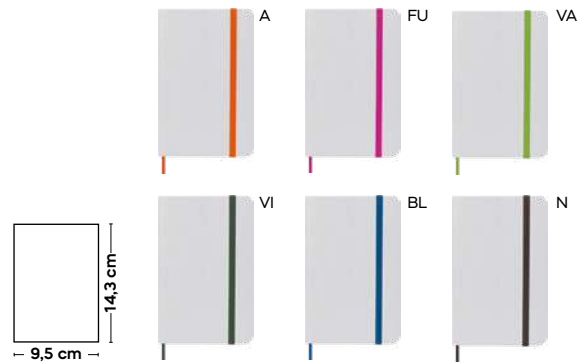

S26483

€ 1,70

SSC-DIG

BLOCCO PER APPUNTI

blocco per appunti (80 fogli), cordino segnalibro, chiusura con elastico.

100/50 9,5x14,3x1,3 cm.

PVC/carta

Office