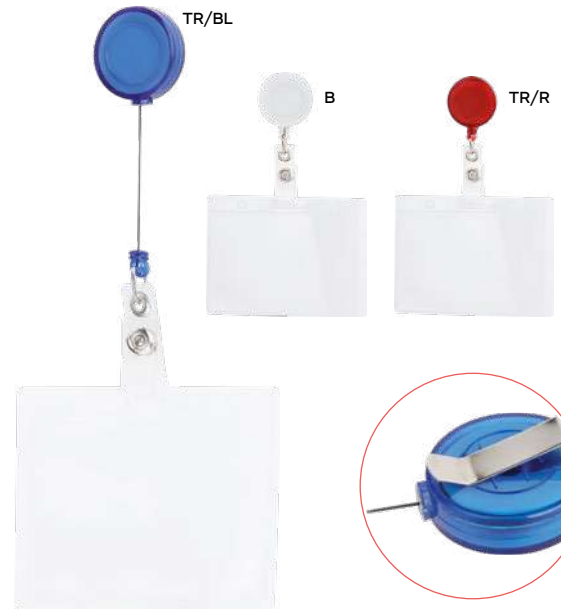

E14144

€ 1,12

PORTA BADGE

riavvolgibile, con clip per aggancio alla cinta.

500/50 taschino: 10,3x7,5 cm.

(M) plastica/metallo

Tools