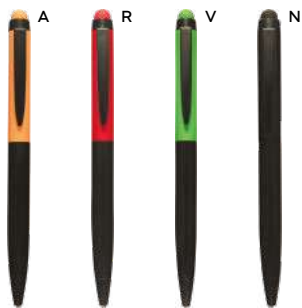

B11169 € 1,23

50x6

SLL

PENNA A SFERA CON TOUCH SCREEN
in metallo, personalizzabile solo con incisione laser. Il logo inciso a laser sarà di colore silver con effetto a specchio sulla parte inferiore del fusto della penna. Chiusura a scatto, refill nero.

500/50 14,3 cm.

(M) metallo

(GR) 18 gr.