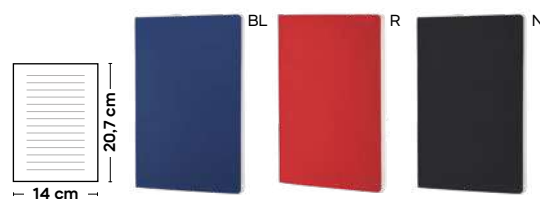

S26518

€ 1,44

50x100

SSC

BLOCCO PER APPUNTI CON COPERTINA MORBIDA
blocco per appunti con fogli a righe (80 fogli). Copertina morbida in PU.

100/50 8,5x14x0,9 cm.

(M) carta/PU

NEW