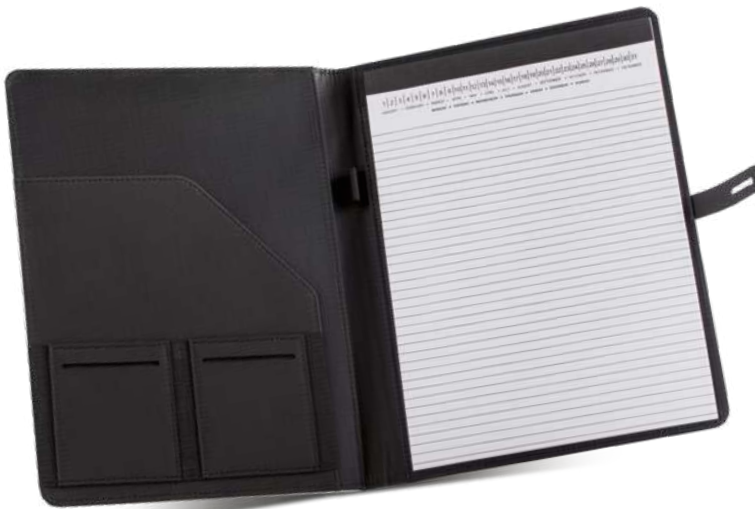

180x280

SSC

**Q24121**

€ 11,76

CARTELLA PORTADOCUMENTI

formato A4, con numerose tasche interne. Chiusura a zip.

20 36,5x25,5x2,5 cm.

(M) poliestere 600D