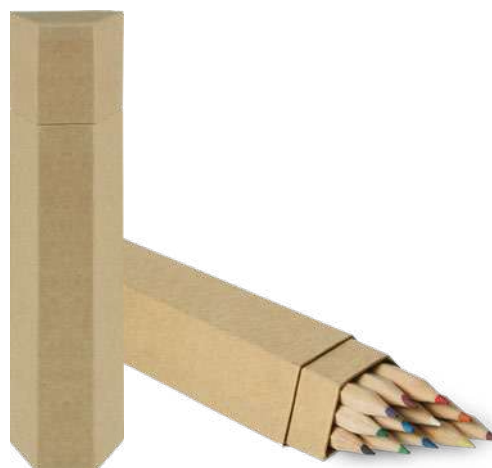

€ 0,76

70x40

CONFEZIONE MATITE COLORATE
12 pezzi in astuccio di cartoncino.

200/100 10,5x8,9x0,8 cm.

legno

STC

S26402

€ 1,65