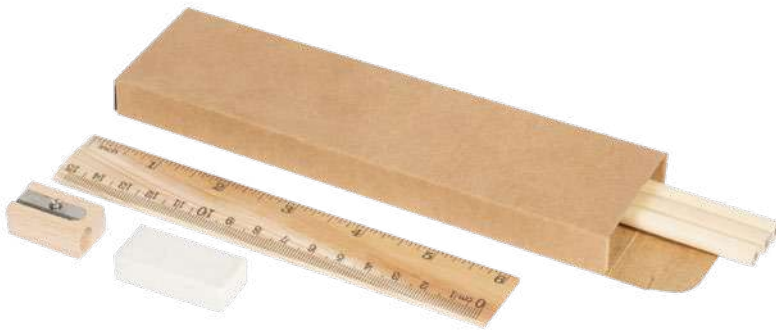

S26433

€ 1,18

160x35

SET CANCELLERIA

con tre matite in legno (mina HB), righello in legno con scala in centimetri e inch, gomma e temperamatite in legno. In astuccio di cartoncino.

SSC1

200/50 18x4,7x1,5 cm.