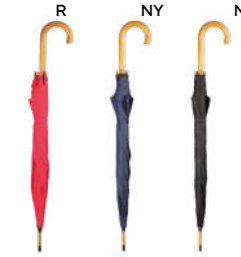

**R-pet
collection**
SAVE THE PLANET

K18283

€ 10,33

200x110

SSC1

OMBRELLO AUTOMATICO 23" IN RPET
tessuto realizzato dal riciclo delle
bottiglie in PET (RPET), asta, puntale e
manico in legno, apertura automatica.

24/12 Ø 105x89 cm.

pongee RPET 190T

Textile & Rain