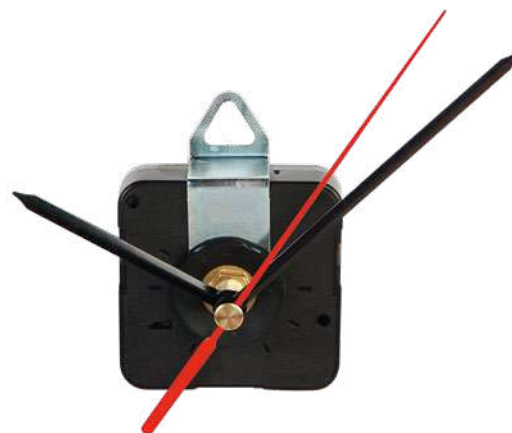

250/50
 5,5x5,5x1,8 cm.

plastica/metallo

Z50502

€ 3,14

**MOVIMENTO OROLOGIO PARETE
SILENZIOSO**
 movimento continuo e silenzioso,
 gambo lungo (1,4 cm.), fornito di
 lancette dritte o stilizzate.

250/50
 5,6x5,6x1,6 cm.