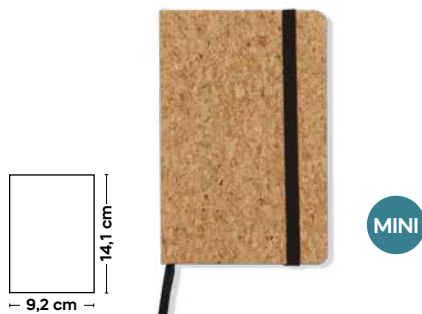

MINI

S26487

€ 2,48

BLOCCO PER APPUNTI

blocco per appunti (98 fogli), cordino segnalibro, chiusura con elastico e tasca interna.

SLV1-SSC

60/30 9,2x14,1x1,5 cm.

(M) carta/sughero

A5

S26488

€ 4,31

BLOCCO PER APPUNTI

blocco per appunti (98 fogli), cordino segnalibro, chiusura con elastico e tasca interna.

SLV1-SSC

30/15 13,3x21x1,5 cm.

(M) carta/sughero