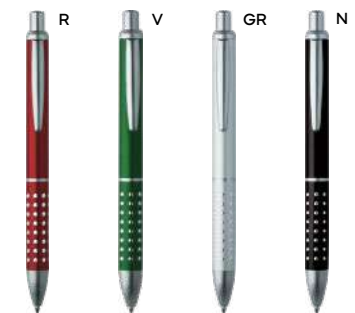

PENNA A SFERA

fusto in alluminio, puntale e clip in metallo, chiusura a scatto, refill nero.

SL

500/50 14 cm.

alluminio/metallo

16 gr.

**B11095**

€ 1,07