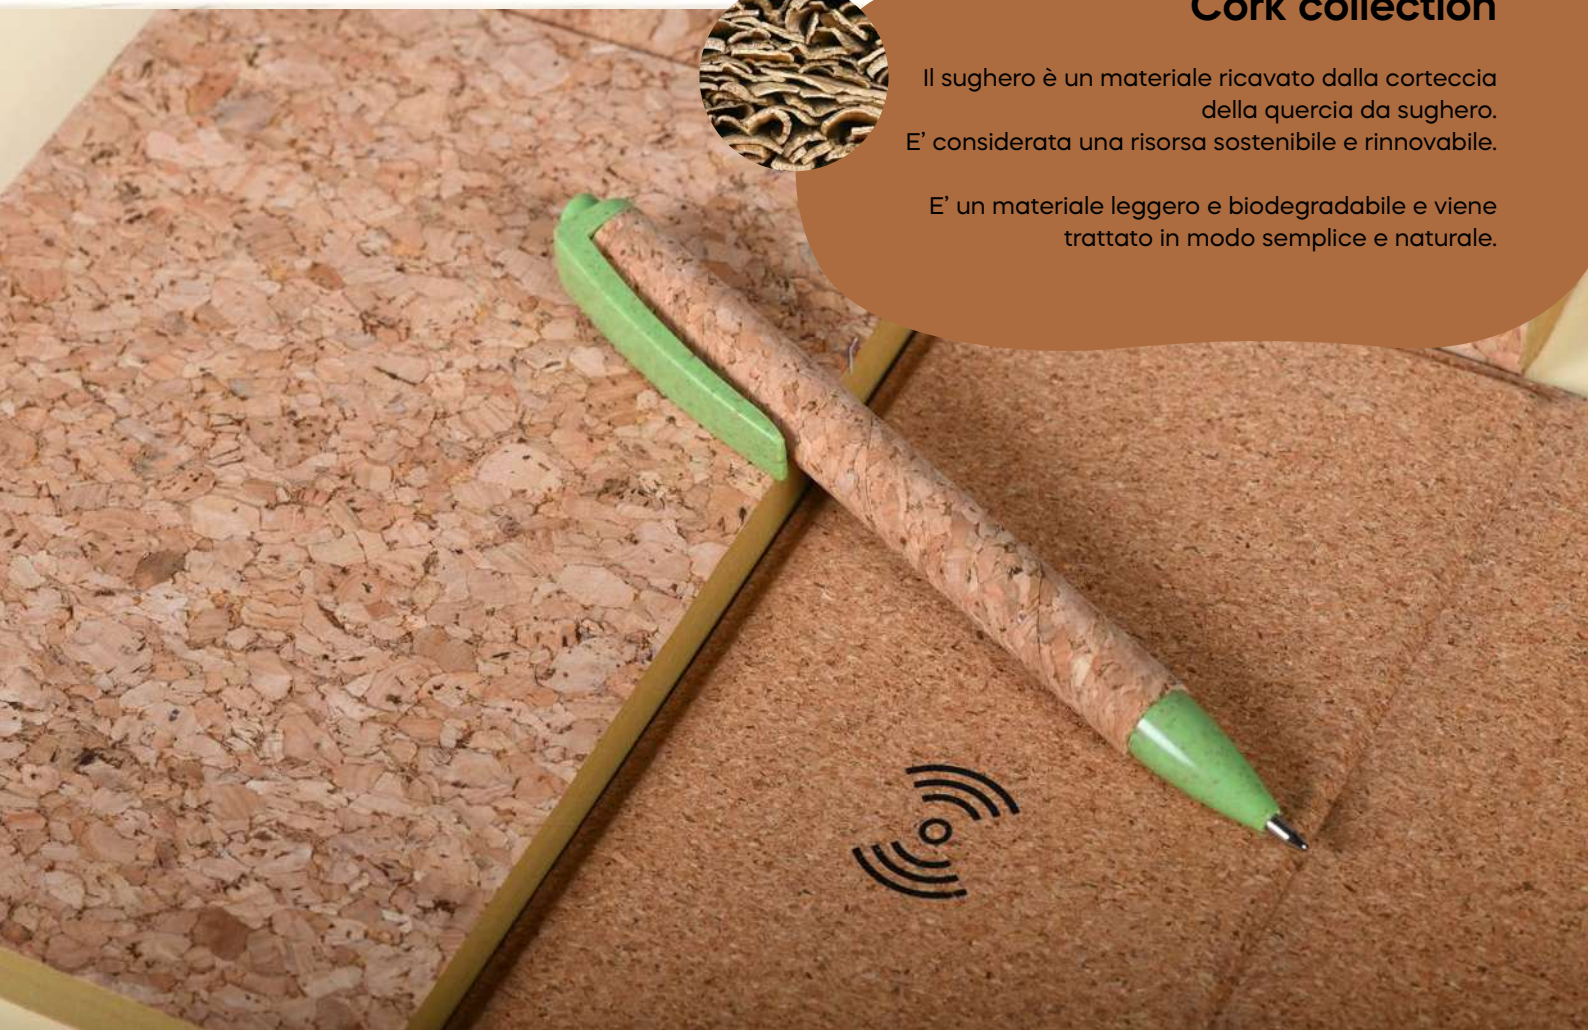

Ogni anno vengono generati circa 20 milioni di tonnellate di polvere umida parzialmente esausta (SCG) derivante dal processo di estrazione della polvere di caffè. Scopri tutti i gadget ecosostenibili dal design innovativo!

I nostri prodotti sono realizzati in cotone organico certificato GOTS (Global Organic Textile Standard).

Cork collection

Il sughero è un materiale ricavato dalla corteccia della quercia da sughero. E' considerata una risorsa sostenibile e rinnovabile.

E' un materiale leggero e biodegradabile e viene trattato in modo semplice e naturale.

Alto tasso di crescita annuale

Minore consumo di acqua

Wheat straw collection

La paglia di grano è un materiale che deriva dagli scarti della coltivazione del frumento. Ha un alto contenuto di cellulosa e si ricava con metodi naturali.