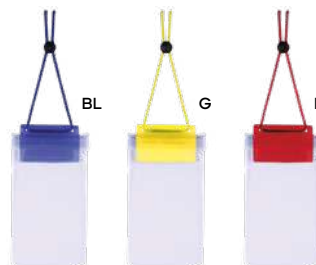

Technology

Q24428 € 1,18

ASTUCCIO IMPERMEABILE TOUCH SCREEN
appendibile al collo, con fibbia in plastica.

500/100 20x11 cm. (chiuso)
27x11 cm. (aperto)

(M) PVC/poliestere

SSM

Q24430 € 2,88

ASTUCCIO IMPERMEABILE TOUCH SCREEN
appendibile al collo, con fibbia di sicurezza
in plastica e moschettone in metallo.