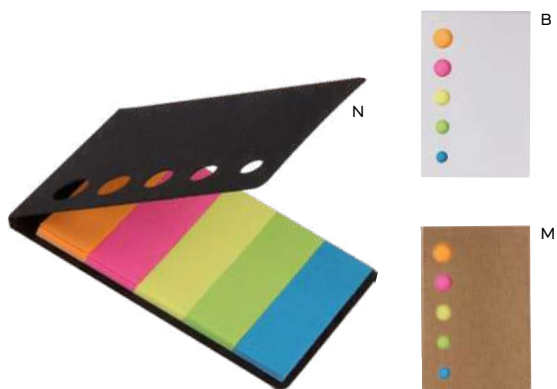

NEW

S26477

€ 0,29

SET SEGNALIBRI ADESIVI

1000/100 8,3x5,5x0,4 cm.

carta

SSC-DIG