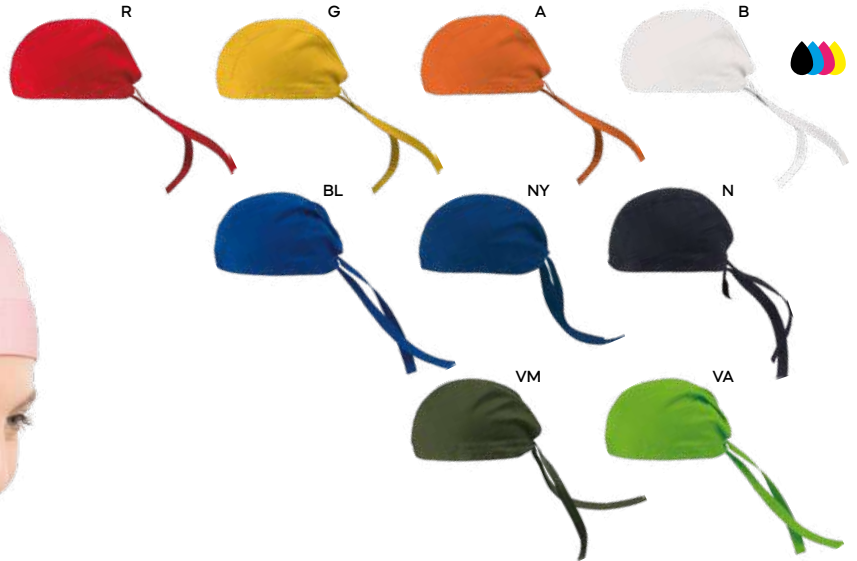

SST-SFT

BANDANA CLASSICA

300/25 60x60 cm. circa

(M) 100% cotone

Caps

K18036

€ 2,33

40x40