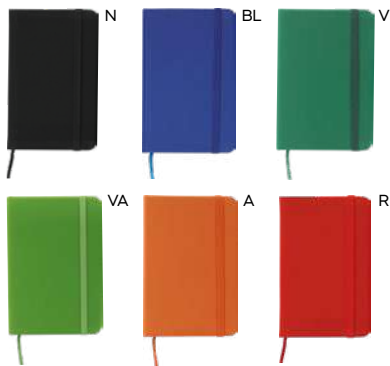

Write

B11104 - B11250

p. 35

p. 17

agende e bloc notes

Office

S26464 € 2,22

BLOCCO PER APPUNTI
blocco per appunti (98 fogli), cordino segnalibro, chiusura con elastico e tasca interna.