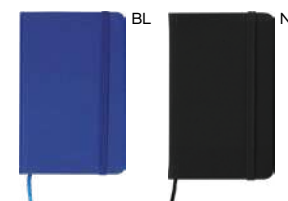

BLOCCO PER APPUNTI

blocco per appunti con fogli quadrettati (98 fogli), quadretti da 0,5 cm, con cordino segnalibro, chiusura con elastico e tasca interna.

21,5 cm

13,3 cm

S26499

€ 3,14

110x190

SSC