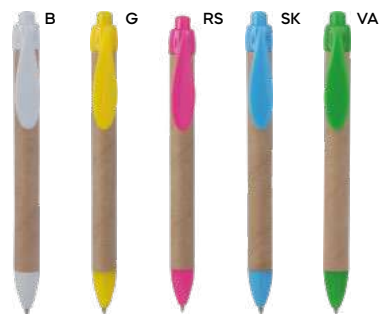

B11070

€ 0,26

PENNA A SFERA
in cartone riciclato, con chiusura a scatto, refill nero.

ST

1000/100 14,1 cm.

plastica/cartone riciclato

7 gr.

Write

Recycled paper collection

SAVE THE PLANET