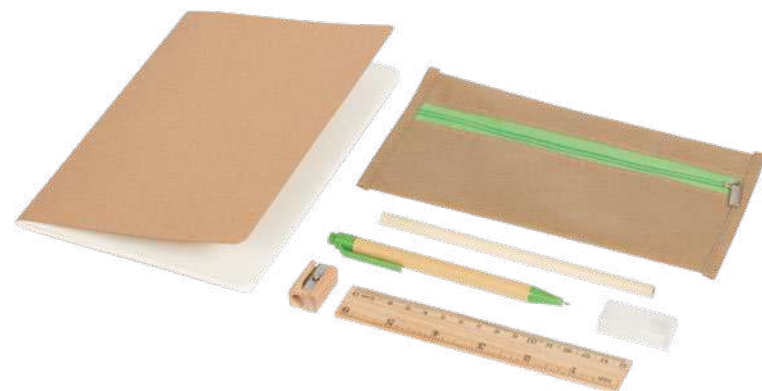

S26437

€ 1,96

SSC1

SET CANCELLERIA

con due matite in legno (mina HB), due penne a sfera, un righello in plastica con scala in centimetri, una gomma ed un temperamatite. In astuccio trasparente di plastica.

100/50 20,7x9 cm.

S26434

€ 4,31

SSCP
SSC1

SET CANCELLERIA

con matita in legno (mina HB), penna in cartoncino riciclato, righello in legno con scala in centimetri e inch, gomma, temperamatite in legno, quaderno per appunti (30 fogli) e astuccio in TNT con chiusura a zip.

100/50