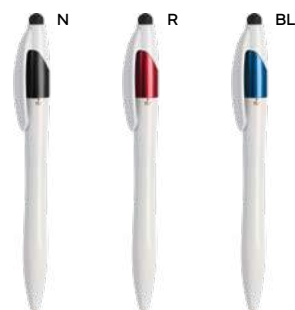

**B11199**

€ 0,65

70x6,5

PENNA A SFERA CON TOUCH SCREEN

in plastica; capovolgendo la penna la punta entra ed esce dalla parte superiore dove c'è la clip, refill nero.

ST-DIG1

1000/100 12,7 cm.

plastica

11 gr.

42

**B11221**

€ 0,68

**PENNA A SFERA A 3 COLORI CON TOUCH SCREEN**

in plastica, inchiostri di colore blu, nero e rosso, chiusura a scatto.

1000/100 14,1 cm.

plastica

11 gr.

touch

**B11202**

€ 0,76

**PENNA A SFERA A 3 COLORI CON TOUCH SCREEN**

in plastica, inchiostri di colore blu, nero e rosso, chiusura a rotazione.

1000/100 14 cm.

plastica