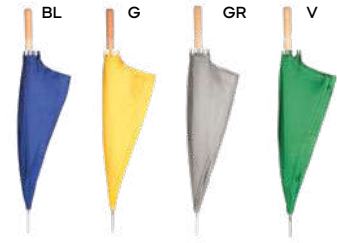

€ 9,15

230x120

OMBRELLO LEGNO AUTOMATICO 27"
con manico dritto ed efficiente sistema
di apertura automatica.

SSC1

24/12 Ø 125x95 cm.

legno/nylon 190T

K18200

€ 7,45