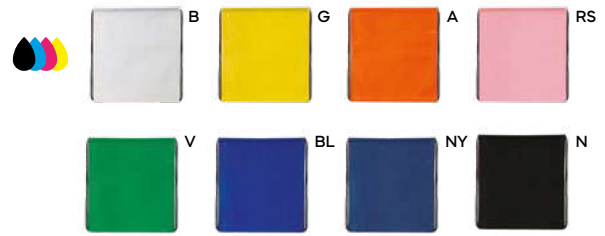

Q24022

€ 1,02

SACCA IN TNT
con lacci.

200/10 37x41 cm.

(M) TNT (80 gr/m²)

SSTM
SFTB