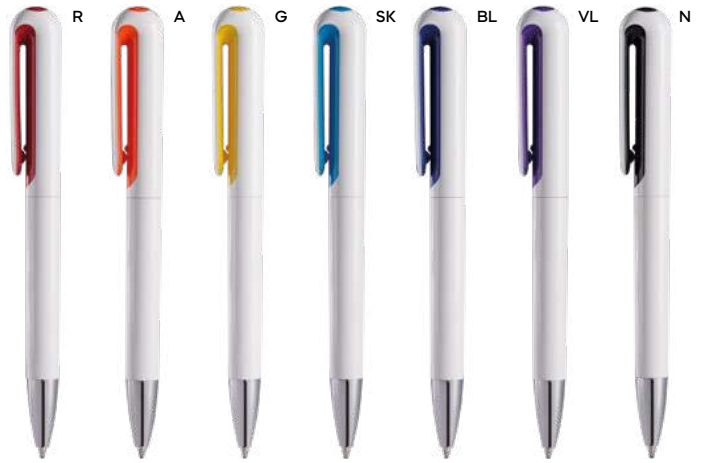

B11235

€ 0,31

40x7

ST-DIG1

PENNA A SFERA

con chiusura a rotazione, refill nero.

1000/100 14,2 cm.

plastica

10 gr.