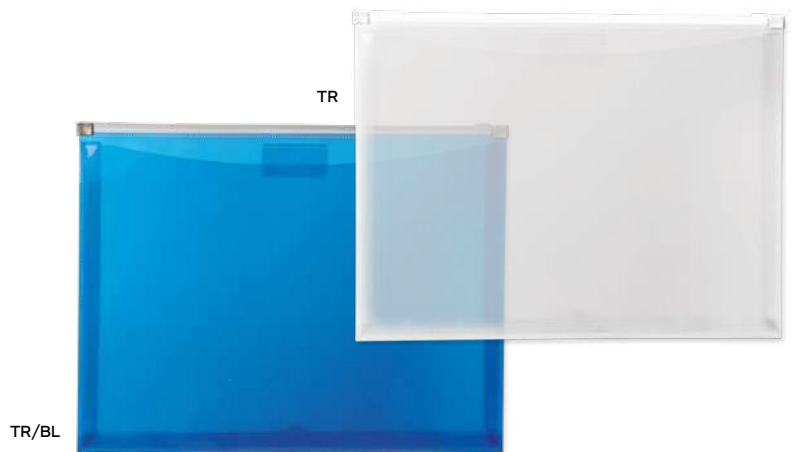

BUSTA PORTA DOCUMENTI
in feltro, chiusura con zip.

200/50 24,5x18,5 cm.

(M) feltro

SSM

TR/BL

TR

Q24409

€ 1,96