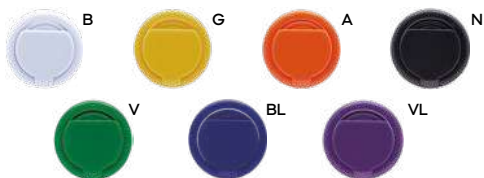

50/25 estendibile da 24 cm. fino 100 cm.
(M) plastica/metallo

E14230

€ 0,47

60x12

SL1-STL

SUPPORTO PER CELLULARE
adesivo, in silicone.

1000/100 8,5x4x0,2 cm.

(M) metallo/silicone