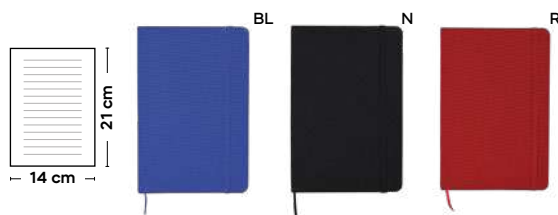

S26503 € 2,88

110x190

SSC

BLOCCO PER APPUNTI IN RPET
blocco per appunti con fogli a righe (80 fogli),
cordino segnalibro, chiusura con elastico.
Copertina in RPET.

50/25 14x21x1,4 cm.

(M) carta/RPET