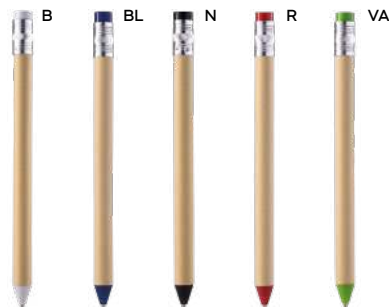

PENNA A SFERA
in cartone, con chiusura a scatto, refill nero.

ST

1000/100 14,6 cm.

plastica/cartone

8 gr.

**B11112**

€ 0,31

PENNA A SFERA
a forma di matita, chiusura a scatto, refill nero.