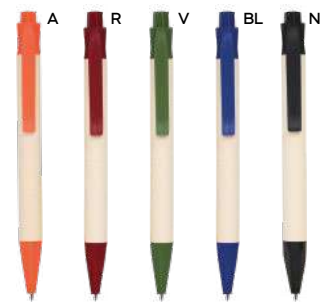

B11272

€ 0,42

70x7

ST

1000/100 14 cm.

(M) cartone riciclato del latte/PLA

(GR) 8 gr.