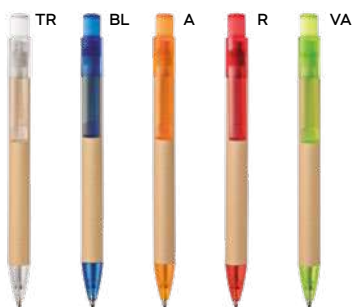

B11113

€ 0,34

PENNA A SFERA
in cartone, con chiusura a scatto, refill nero.

ST

1000/100 14,6 cm.

plastica/cartone

8 gr.