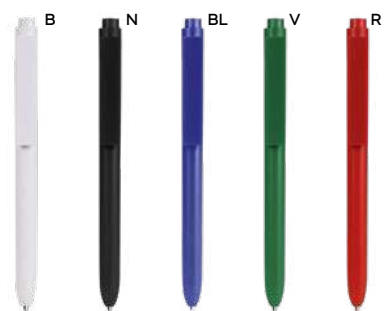

B11246

€ 0,34

70x7
45x6 (clip)

ST

PENNA A SFERA ANTIBATTERICA

in plastica antibatterica. Grazie ad uno speciale additivo (silver nano) impedisce ai batteri la colonizzazione del fusto della penna. Chiusura a scatto, refill nero. ISO 22196

1000/100 13,9 cm.

plastica

8 gr.