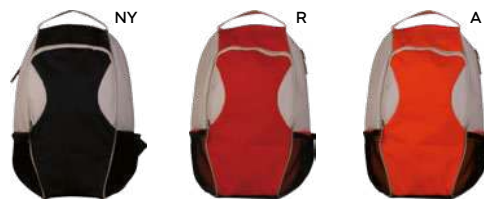

Q24058 € 8,63

70x200

SSC-SFC

KIDS

ZAINETTO DA BAMBINO

con ampia tasca frontale con chiusura a zip, schienale e spallacci imbottiti, tasche laterali a rete.

40/20 24x34x17 cm.

(M) poliestere 600D