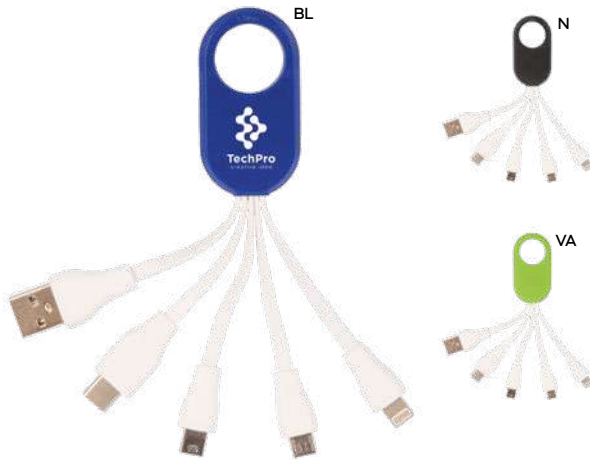

E14572

€ 4,71

20x15

STC1

CAVETTO 4 IN 1 PER RICARICA
con connettori lightning, micro USB, micro
USB (tipo C) e mini USB.

500/100 12x2,7x0,7 cm.

plastica

40x10

SLL-STC

E14485

€ 3,40

CAVETTO 3 IN 1 PER RICARICA
con connettore unico micro USB, lightning
e micro USB (tipo C). Con luce all'interno
che rende i loghi luminosi dopo l'incisione
laser e anello in metallo portachiavi.

500/100

plastica/metallo