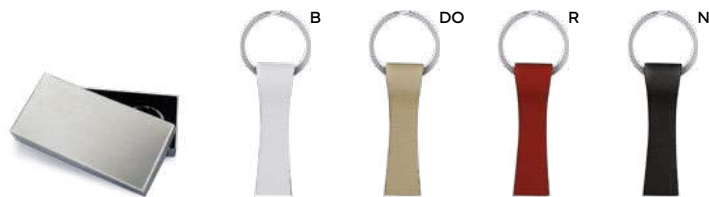

E14132

€ 1,70

40x8

PORTACHIAVI

con astuccio in confezione singola.

STC

400/100 8,4x1,7x1,2 cm.

(M) metallo/PU