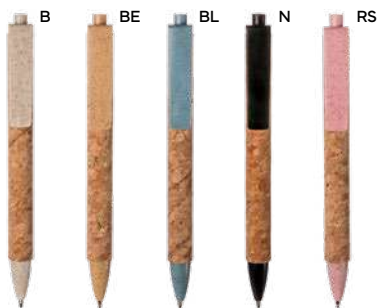

40x7

PENNA A SFERA IN RPET
chiusura a scatto, refill nero.

1000/100 14,3 cm.

RPET

11 gr.

B11114

€ 0,39

**PENNA A SFERA**