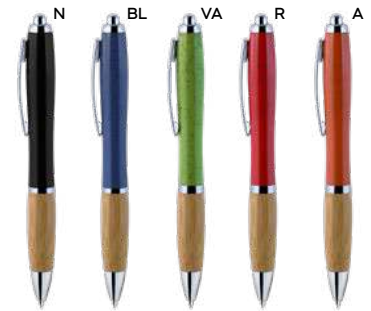

B11268

€ 0,47

PENNA A SFERA

fusto in paglia di grano e ABS, impugnatura in bambù e clip in metallo. Chiusura a scatto, refill nero.

1000/100 14,1 cm.

STM-SL

(M) paglia di grano+ABS/bambù/metallo

(GR) 11 gr.