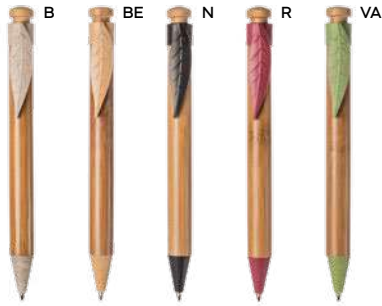

B11129

€ 0,73

70x6

PENNA A SFERA

fusto e pulsante in bambù, clip e puntale in paglia di grano e ABS, chiusura a scatto, refill nero.

SL-STM

1000/100 14,3 cm.

bambù/paglia di grano+ABS

10 gr.