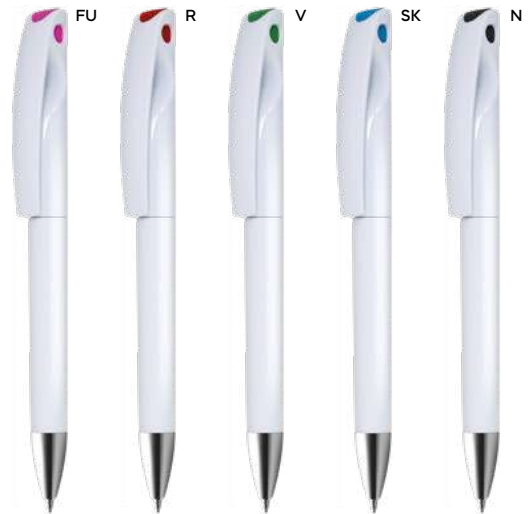

**PENNA A SFERA BIODEGRADABILE
E COMPOSTABILE**
fusto e impugnatura in PLA (bioplastica
ottenuta dal mais), clip in metallo,
chiusura a scatto, refill nero.

1000/100 14 cm.

(M) PLA/plastica/metallo

(GR) 14 gr.

B11263 € 0,50

70x6

ST

**PENNA A SFERA BIODEGRADABILE
E COMPOSTABILE**

in PLA (bioplastica ottenuta dal mais).
Chiusura a scatto, refill nero.

1000/100 14,6 cm.

(M) PLA

(GR) 12 gr.

Write

NEW

B11269

€ 0,34

**PENNA A SFERA**

con chiusura a rotazione, refill nero.

1000/100 14 cm.

plastica