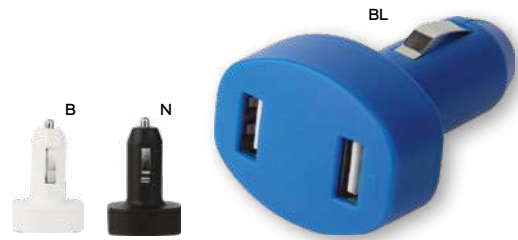

E14510

€ 3,90

25x10

STC1

CARICATORE DA AUTO

DC output (USB-L): 5V/800mA
DC output (USB-H): 5V/1.2A
DC input: 12-24V/10A.

100/10 4,3x3,3x6,8 cm.

plastica/metallo