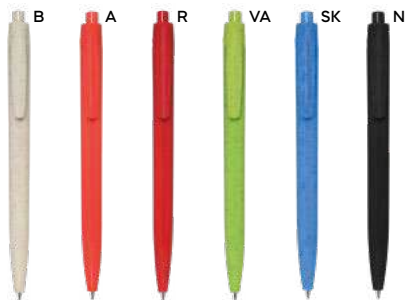

B11232

€ 0,21

70x7

PENNA A SFERA

in paglia di grano e ABS, chiusura a scatto, refill nero.

ST

1000/100 14 cm.

paglia di grano+ABS

6 gr.