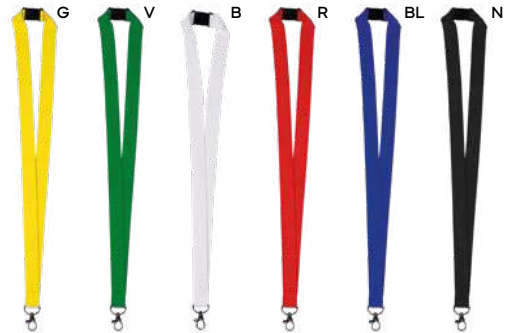

E14285

€ 0,92

300x15

SSCM SFCB

PORTA BADGE IN RPET
con fibbia di sicurezza in plastica e moschettone in metallo.

500/25 49x2 cm.

(M) RPET