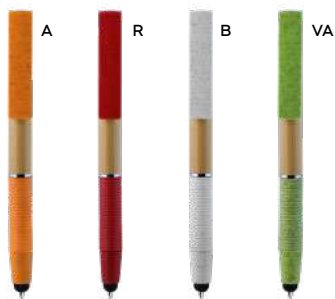

Bamboo collection

SAVE THE PLANET

B11267 € 0,76

PENNA A SFERA CON TOUCH SCREEN
fusto in bambù, impugnatura e clip in paglia di grano e ABS, con alloggiamento per smartphone nella clip. Chiusura a scatto, refill nero.

1000/100 14,3 cm.

STM-SL

(M) bambù/paglia di grano+ABS

(GR) 9 gr.

penne