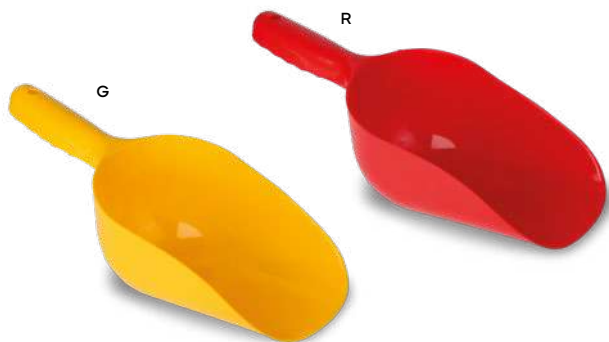

S26300

€ 1,70

50x15

STC

PALETTA IN PLASTICA

100/10 28x8x9,5 cm.

plastica