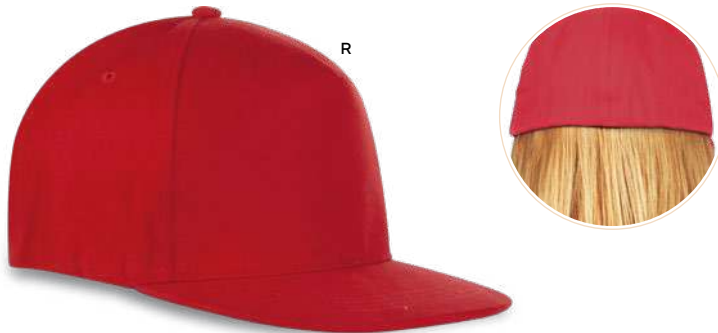

K18024

€ 2,59

CAPPELLINO GOLF 5 PANNELLI JERSEY
con visiera rigida precurvata e chiusura in velcro.

200/50 regolabile con velcro

95% poliestere - 5% spandex

SSTM

K18083

€ 6,41