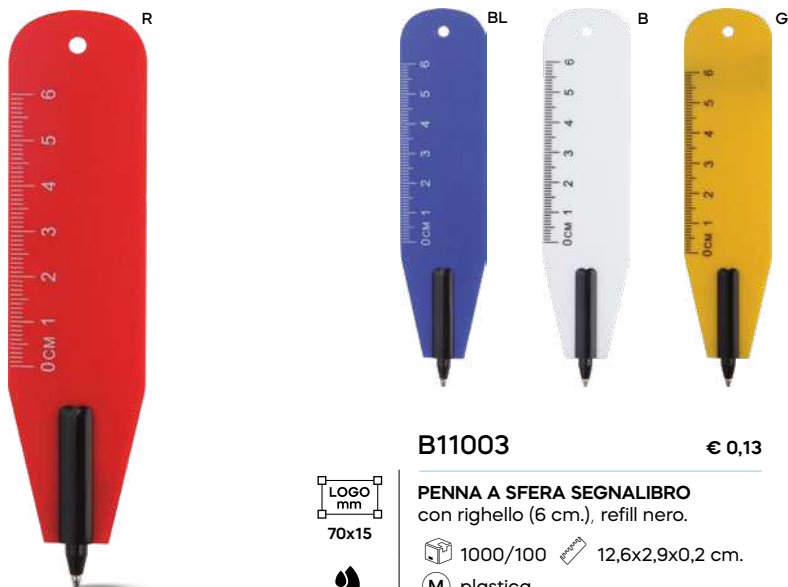

PENNA A SFERA

fusto e clip in metallo, puntale in plastica, chiusura a scatto, refill nero.

500/50 13,6 cm.

metallo/plastica

18 gr.

SL

**B11082****€ 1,18**

50x8,5

PENNA A SFERA

fusto e clip in metallo, parte superiore e puntale in plastica, chiusura a scatto, refill nero.

500/50 14 cm.

metallo/plastica

18 gr.

SL

penne

B11003

€ 0,13

70x15

STC1

PENNA A SFERA SEGNALIBRO
con righello (6 cm.), refill nero.

1000/100 12,6x2,9x0,2 cm.

plastica

5 gr.

REAL