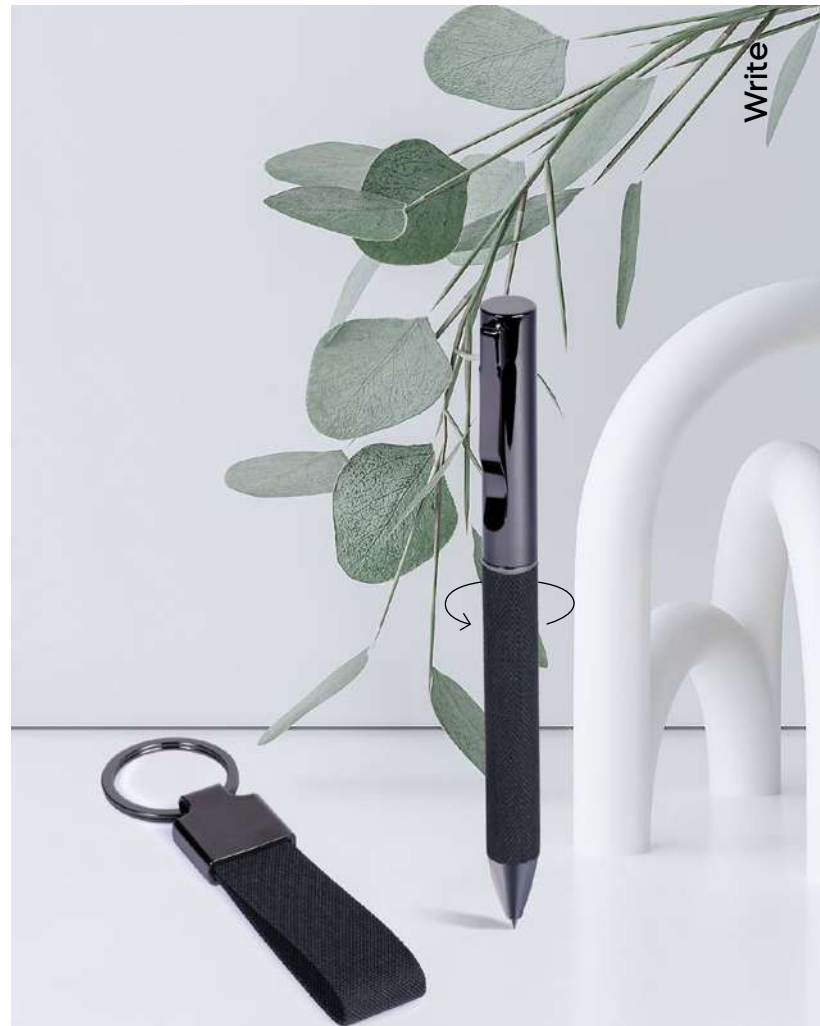

B11807

€ 10,72

SSCP-SLV1P

SET SCRITTURA

elegante confezione regalo contenente una penna a sfera in metallo con rivestimento in RPET, con chiusura a rotazione e refill nero, un portachiavi in metallo e RPET ed un portabiglietti da visita con chiusura magnetica, in metallo con rivestimento in RPET ed interno vellutato. In astuccio di cartoncino.

40/10 17x18,5x2,8 cm.

metallo/RPET

R-pet collection

SAVE THE PLANET

B11806

€ 7,71

SSC-SLV1P

SET SCRITTURA

elegante confezione regalo contenente una penna a sfera in metallo con rivestimento in RPET, con chiusura a rotazione e refill nero ed un portachiavi in metallo e RPET. In astuccio di cartoncino.

100/10 17x9x2,6 cm.

metallo/RPET