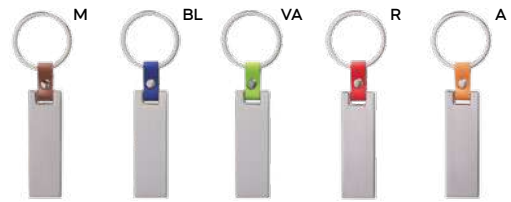

E14260

€ 1,96

45x14

PORTACHIAVI

con astuccio in confezione singola.

400/100 9,8x1,8x0,4 cm.

metallo/PU

SL1-SL2