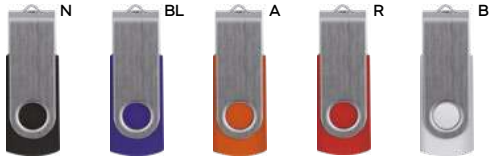

E14613

MEMORIA USB DA 2GB - 4GB - 8GB - 16GB - 32GB
USB 2.0, senza laccio, confezione singola in scatoletta bianca.

100/50 5,8x2x1,1 cm.

(M) plastica/acciaio

PREZZO SU RICHIESTA