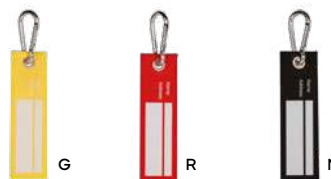

S26177

€ 1,65

110x30

SS-SFT

TARGHETTA DA VALIGIA

in poliestere, con moschettone in metallo.

1000/200 14x4 cm. (solo targhetta)

poliestere/metallo