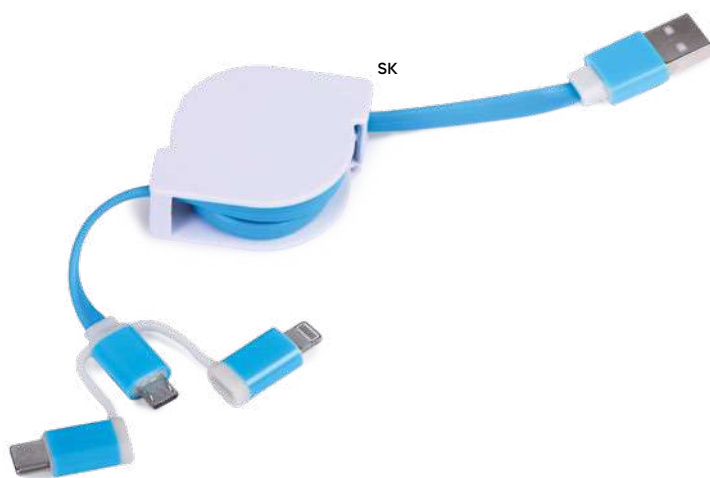

SK

E14579

€ 3,53

Ø 30

STC

300/50 5,8x4x1,9 cm.

(M) plastica