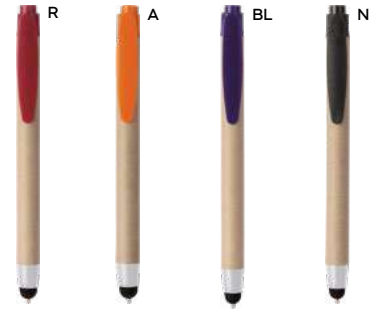

B11143 € 0,42

70x7

ST

PENNA A SFERA CON TOUCH SCREEN
in cartone riciclato, con chiusura a scatto, refill nero.

- 1000/100 13,5 cm.
- plastica/cartone riciclato
- 7 gr.

tip & touch

Write