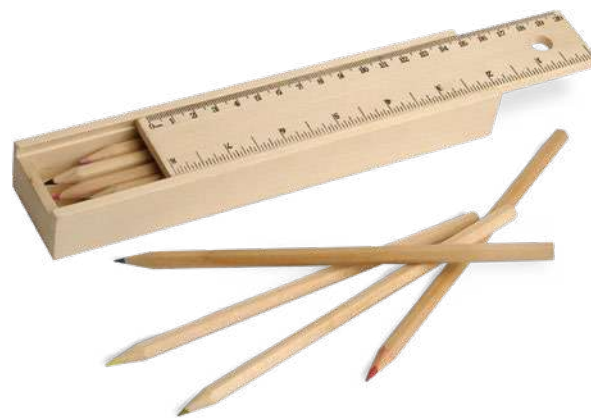

STC-SLV1

S26409

€ 2,59

70x50

CONFEZIONE MATITE COLORATE
12 pezzi in astuccio di legno.

100/50 8x10,4x2,2 cm.

legno

S26401