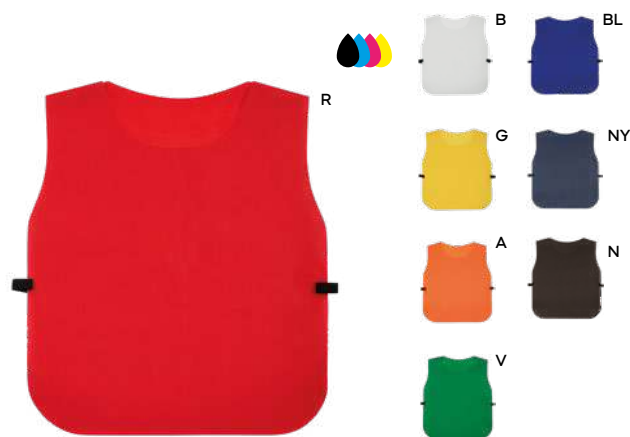

K18522

€ 1,57

370x400

CASACCA IN TNT
con elastico laterale.

200/25 65x55 cm. circa

TNT (80 gr/m²)

SSTM
SFTB