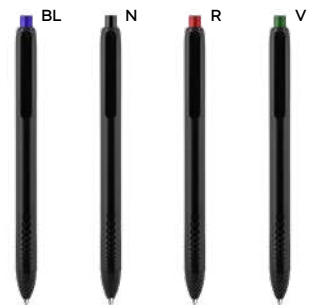

B11265

€ 0,34

70x5

PENNA A SFERA

in plastica riciclata, chiusura a scatto, refill nero.

1000/100 14,6 cm.

ST

(M) plastica riciclata

(GR) 9 gr.