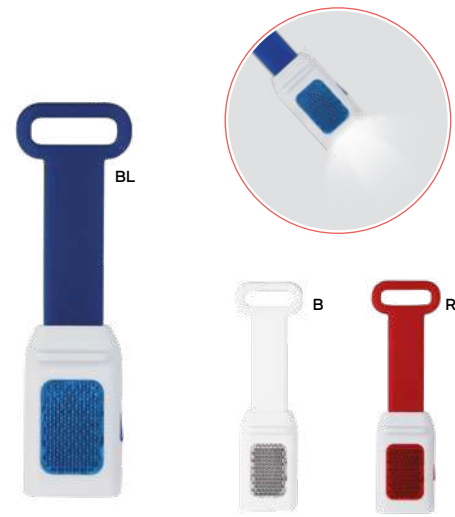

E14186

€ 1,80

30x20
STC1

LUCE DI EMERGENZA

appendibile, con tre led, con possibilità di utilizzo anche come torcia. Pile fornite.

500/50 12x3x1,9 cm.

(M) plastica/silicone