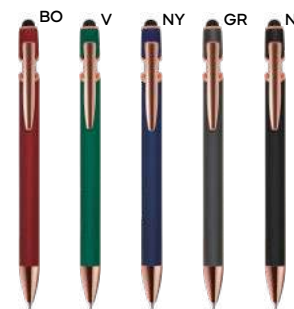

500/50 14,3 cm.

(M) alluminio

(GR) 19 gr.

B11244 € 1,28

70x6

SL

PENNA A SFERA CON TOUCH SCREEN
in alluminio, rivestita in materiale gommato al tatto, clip in metallo e puntale in plastica. Personalizzabile solo con incisione laser, il logo inciso sarà di colore silver. Chiusura a scatto, refill nero.