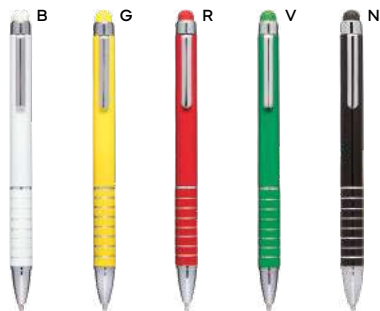

55x7

PENNA A SFERA CON TOUCH SCREEN

in plastica con clip in metallo, chiusura a rotazione, refill nero.

ST

1000/100 13,4 cm.

plastica/metallo

10 gr.

**B11168**