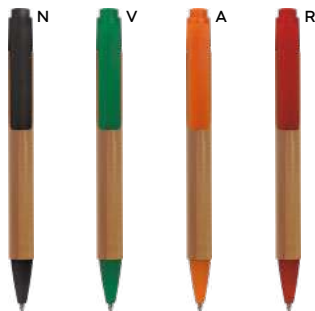

B11073

€ 0,52

70x8,5

PENNA A SFERA

fusto in bambù, parti in plastica ABS, chiusura a scatto, refill nero.

STM-SL

1000/100 14 cm.

bambù/ABS

9 gr.