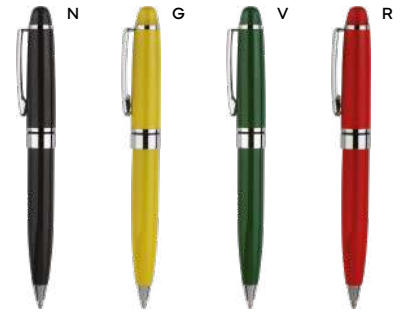

€ 0,94

PENNA A SFERA

in metallo, chiusura a scatto, refill nero.

500/50 14 cm.

(M) metallo

(GR) 17 gr.

SL

**B11041****€ 2,07**35x6
30x7**MINI PENNA A SFERA**