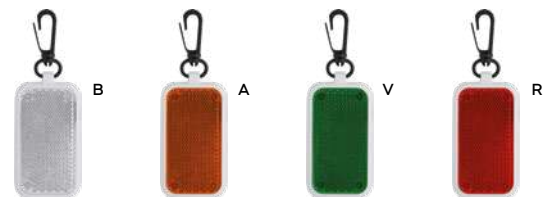

Ø 45

LUCE DI EMERGENZA

appendibile, con 3 led. Pile fornite.

250/50 5,5x12x1,2 cm.

(M) plastica

STC1-DIG

**E14180****€ 1,44**

55x25