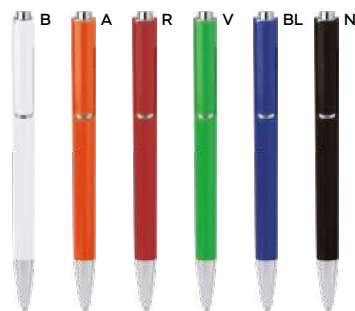

B11036

€ 0,39

PENNA A SFERA

con chiusura a scatto, refill nero.

1000/100 14,1 cm.

(M) plastica

(GR) 9 gr.

ST-DIG1