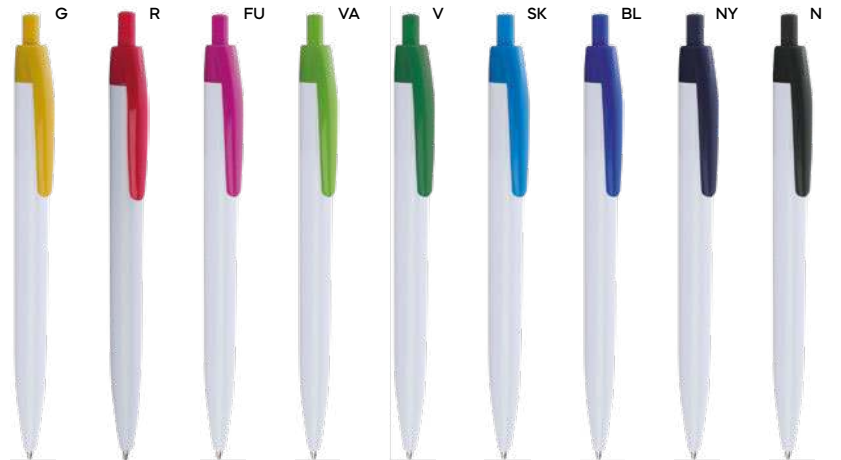

PENNA A SFERA

meccanismo a rotazione che fa entrare ed uscire vicendevolmente la clip e la punta a sfera dalla penna, refill nero.

1000/100 13,7 cm.

M plastica

GR 12 gr.

**B11029**

€ 0,42

40-50x8,5

ST-DIG1

PENNA A SFERA

meccanismo a rotazione che fa entrare ed uscire vicendevolmente la clip e la punta a sfera dalla penna, refill nero.

1000/100 13,7 cm.

M plastica

GR 12 gr.

B11171

B11172

B11171

€ 0,18

**PENNA A SFERA**

con chiusura a scatto, refill nero.

1000/100 13,8 cm.

plastica

ST

7 gr.