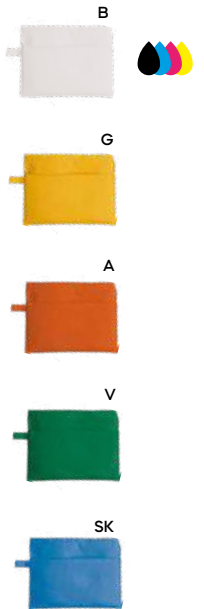

Q24205

€ 2,22

80x40
260x260

BORSA SHOPPING IN POLIESTERE
ripiegabile in bustina.

200/50 40x40 cm.

poliestere 210D