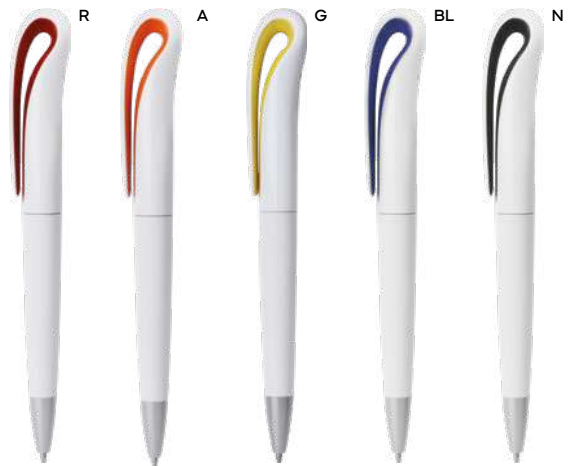

70x6

ST-DIG

PENNA A SFERA

in plastica, adatta per la stampa in digitale grazie ad una parte piatta del proprio fusto, chiusura a scatto, refill nero.

1000/100 14 cm.

plastica

7 gr.

Write

B11235

B11075

B11235

€ 0,31

40x7

ST-DIG1

PENNA A SFERA

con chiusura a rotazione, refill nero.

1000/100 14,2 cm.

plastica

10 gr.

B11075

€ 0,31

45x8
30x8

ST-DIG1

PENNA A SFERA