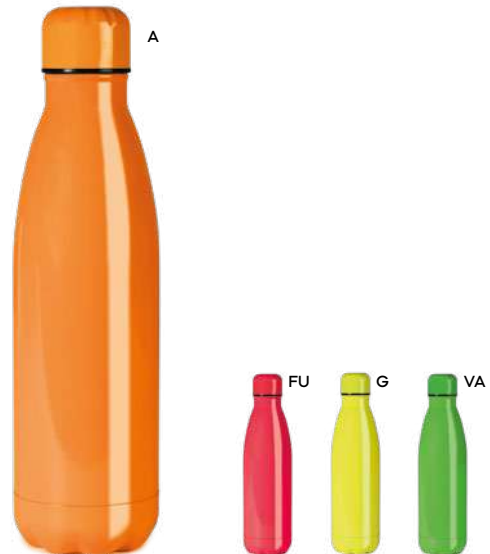

ml
500

S26277

€ 11,11

Logo
mm
30x80
23x90

BOTTIGLIA TERMICA 500 ML CON DOPPIA
PARETE ISOLANTE COLORI FLUO
colori fluo, in acciaio inossidabile con finiture
in plastica. Confezione singola in scatola di
cartoncino.

24/12 Ø 7x26 cm.

(M) acciaio inox

STC-SLV1