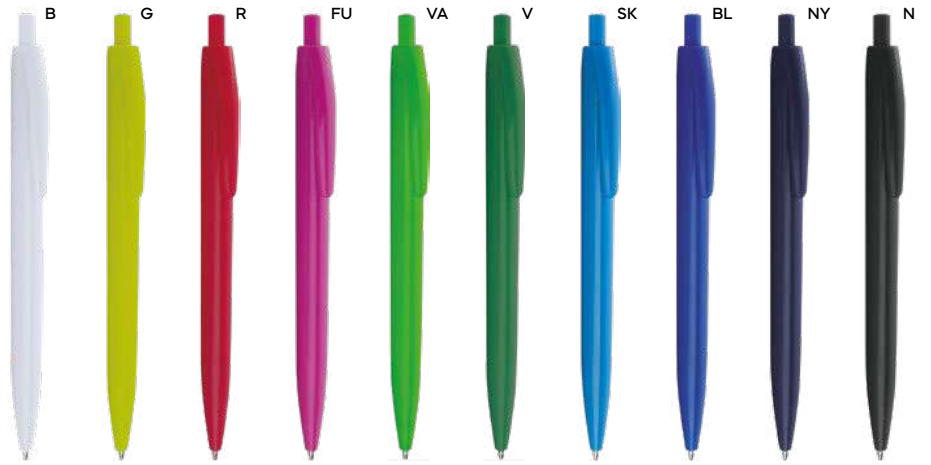

PENNA A SFERA

meccanismo a rotazione che fa entrare ed uscire vicendevolmente la clip e la punta a sfera dalla penna, refill nero.

1000/100 13,7 cm.

M plastica

GR 12 gr.

**B11029**

€ 0,42

40-50x8,5

ST-DIG1

PENNA A SFERA

meccanismo a rotazione che fa entrare ed uscire vicendevolmente la clip e la punta a sfera dalla penna, refill nero.

1000/100 13,7 cm.

M plastica

GR 12 gr.

B11171

B11172