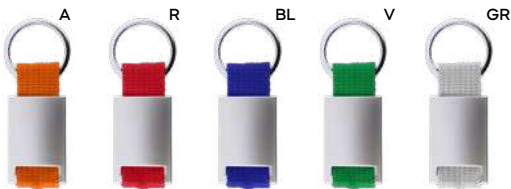

45x14

PORTACHIAVI

con astuccio in confezione singola.

400/100 9,8x1,8x0,4 cm.

metallo/PU

SL1-SL2

**E14145****€ 1,54**

30x25