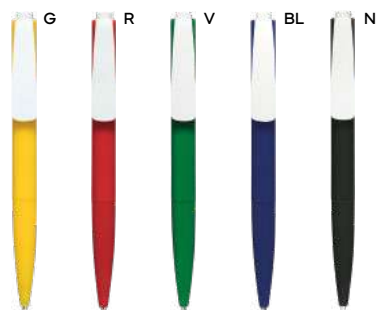

B11172

€ 0,18

**PENNA A SFERA**

con chiusura a scatto, refill nero.

1000/100 13,8 cm.

plastica

ST-DIG1

7 gr.