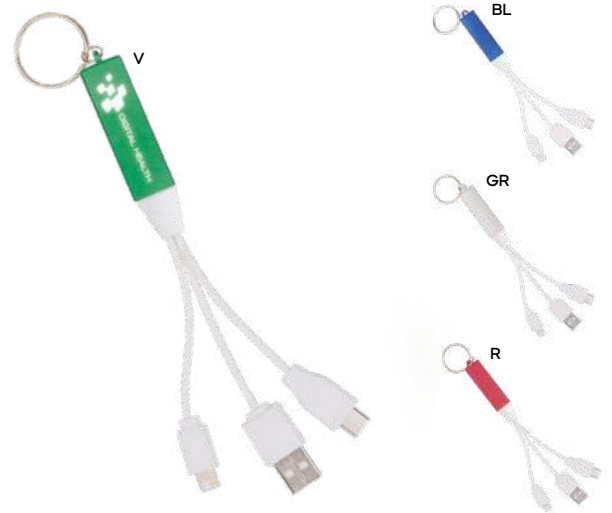

E14572

€ 4,71

20x15

STC1

CAVETTO 4 IN 1 PER RICARICA
con connettori lightning, micro USB, micro
USB (tipo C) e mini USB.

500/100 12x2,7x0,7 cm.

plastica

40x10

SLL-STC

E14485

€ 3,40

CAVETTO 3 IN 1 PER RICARICA
con connettore unico micro USB, lightning
e micro USB (tipo C). Con luce all'interno
che rende i loghi luminosi dopo l'incisione
laser e anello in metallo portachiavi.

500/100

plastica/metallo