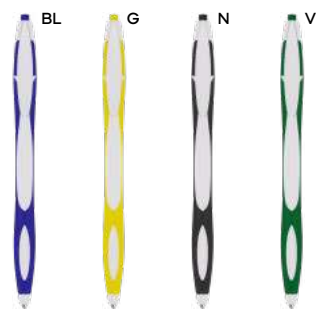

B11009

€ 0,37

PENNA A SFERA

con chiusura a scatto, refill nero.

1000/50 14,5 cm.

(M) plastica

(GR) 8 gr.

ST