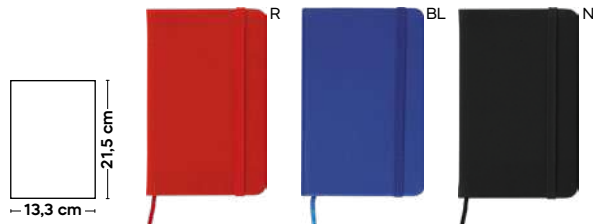

SSC

60/30 9,4x14,5x1,5 cm.

(M) carta/PU

S26465 € 3,27

BLOCCO PER APPUNTI
blocco per appunti (98 fogli), cordino segnalibro, chiusura con elastico e tasca interna.

SSC

30/15 13,3x21,5x1,6 cm.

(M) carta/PU