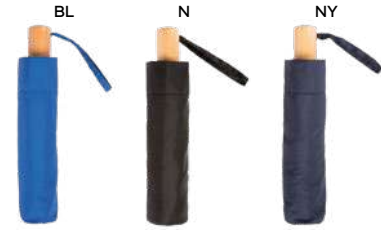

K18282

€ 10,33

190x110

OMBRELLO WINDPROOF MINI 21" IN RPET

tessuto realizzato dal riciclo delle bottiglie in PET (RPET), richiudibile, con manico in legno e laccio per trasporto, asta in metallo, raggi in metallo e fibra di vetro, fodera in pongee RPET, apertura manuale.

SSC1

48/12 Ø 96x58 cm. - chiuso: 27,5 cm.

(M) pongee RPET 190T

R-pet collection

SAVE THE PLANET

NEW

K18285

€ 15,56

180x60

OMBRELLO MINI 21" AUTOMATICO IN RPET

tessuto realizzato dal riciclo delle bottiglie in PET (RPET), completamente automatizzate le fasi di apertura e chiusura, manico in gomma, elastico da polso e fodera in pongee RPET.

SSC1

24/12 Ø 95x58 cm. - chiuso: 33 cm.

(M) metallo/pongee RPET 190T