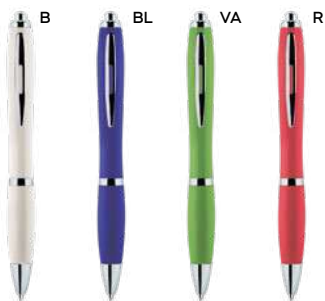

B11262 € 0,47

50x8

ST

**PENNA A SFERA BIODEGRADABILE
E COMPOSTABILE**
fusto e impugnatura in PLA (bioplastica
ottenuta dal mais), clip in metallo,
chiusura a scatto, refill nero.

1000/100 14 cm.

(M) PLA/plastica/metallo

(GR) 14 gr.