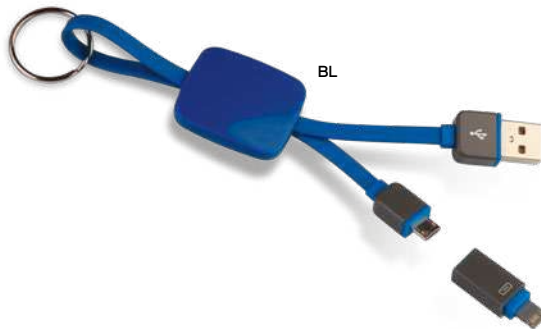

E14497

€ 3,27

30x25

STC1

CAVETTO 2 IN 1 PER RICARICA
con micro USB e connettore lightning.

500/100

plastica