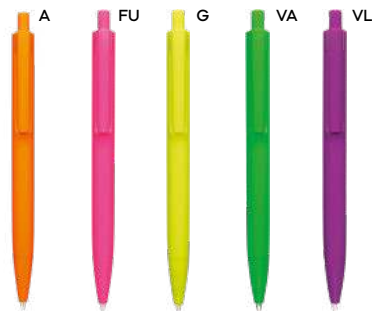

B11167

€ 0,34

**PENNA A SFERA COLORI
FLUORESCENTI**

con chiusura a scatto, refill nero.

1000/100 14,3 cm.

plastica

9 gr.

ST