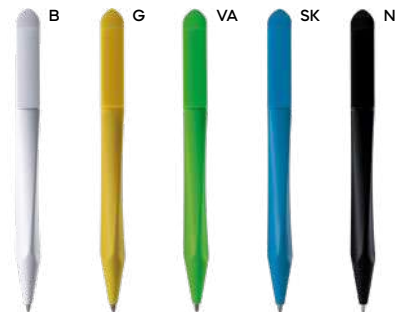

ST

B11036

€ 0,39

**PENNA A SFERA**

con chiusura a scatto, refill nero.

1000/100 14,1 cm.

(M) plastica

(GR) 9 gr.

ST-DIG1

**B11122**

€ 0,34

**PENNA A SFERA**

con chiusura a rotazione, refill nero.

1000/100 14,7 cm.

plastica

11 gr.