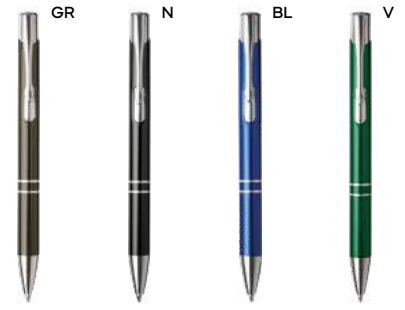

B11239

€ 0,55

60x5

PENNA A SFERA

fusto in alluminio, puntale e clip in metallo, chiusura a scatto, refill nero.

SL-STM

500/50 13,6 cm.

alluminio/metallo

14 gr.