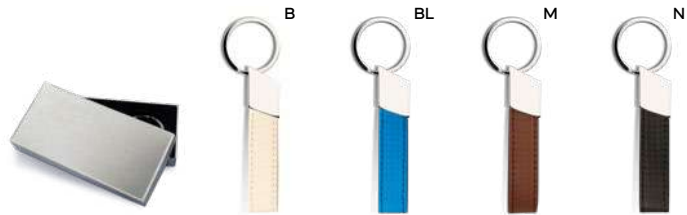

E14244

€ 1,96

10x15

PORTACHIAVI

con astuccio in confezione singola.

SL1

400/100 11x1,8x0,8 cm.

(M) metallo/PU