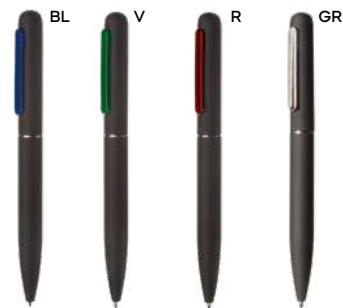

B11136

€ 1,78

SLL

PENNA A SFERA

in metallo, rivestita in materiale gommato al tatto. Personalizzabile solo con incisione laser. Il logo inciso avrà lo stesso colore della clip in metallo con effetto a specchio. Chiusura a rotazione, refill nero.

500/50 14 cm.

metallo

20 gr.

Recycled steel collection

SAVE THE PLANET