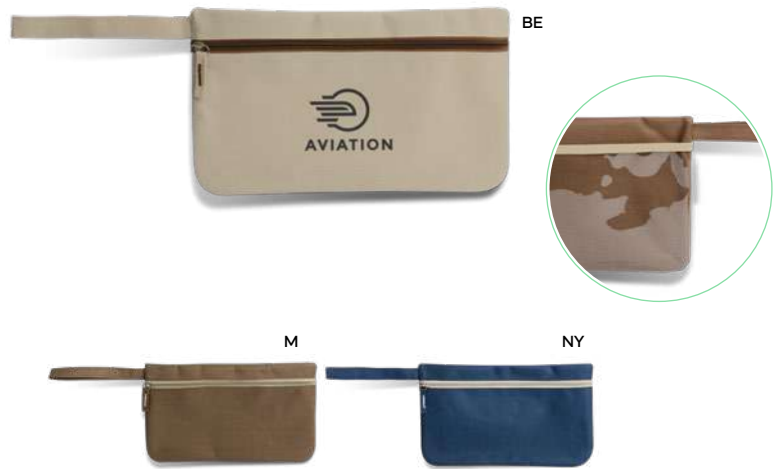

Q24404

€ 2,48

220x90

BUSTA PORTA DOCUMENTI
con manico, tasca sul retro in
plastica trasparente, chiusura a zip.

100/50 29,5x17,5 cm.

(M) poliestere 600D

SS