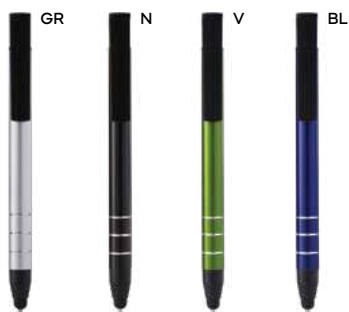

PENNA A SFERA CON TOUCH SCREEN
in plastica, con pulisci schermo e alloggiamento per smartphone nella clip, chiusura a rotazione, refill nero.

1000/100 14,7 cm.

ST-DIG1

(M) plastica

(GR) 11 gr.

Write

Bamboo collection

STM-SL

(M) bambù/paglia di grano+ABS

(GR) 9 gr.

penne

tip
&
touch

B11225

€ 0,76

70x8

PENNA A SFERA CON TOUCH SCREEN
in metallo con alloggiamento in plastica per
smartphone. Chiusura a scatto, refill nero.

500/50 14,1 cm.

STM-SL

M metallo/plastica

GR 16 gr.

tip
&
touch

B11198

€ 1,18