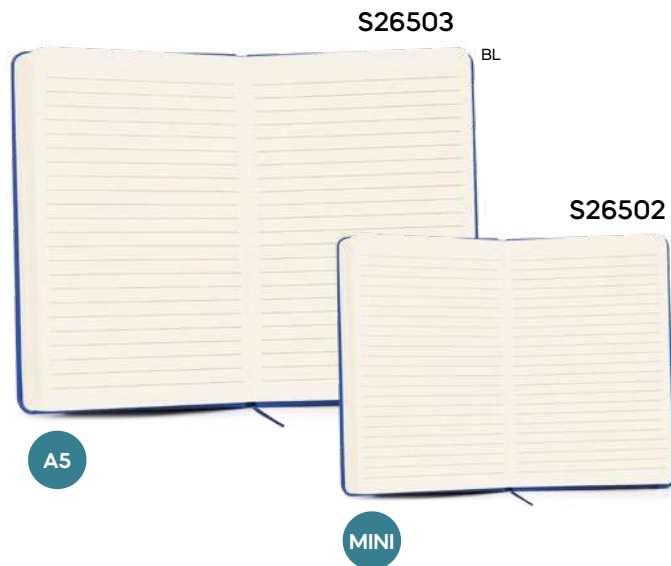

S26503 € 2,88

110x190

SSC

BLOCCO PER APPUNTI IN RPET
blocco per appunti con fogli a righe (80 fogli),
cordino segnalibro, chiusura con elastico.
Copertina in RPET.

50/25 14x21x1,4 cm.

(M) carta/RPET