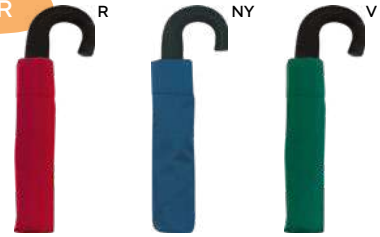

NEW
COLOUR

K18257

€ 12,16

OMBRELLO SUPER MINI 21" AUTOMATICO
completamente automatizzate le fasi di
apertura e chiusura, manico curvo in gomma,
struttura in alluminio e fibra di vetro, fodera in
pongee.

SSC1

36/12

Ø 96x61,5 cm. - chiuso: 33 cm.

(M) alluminio/pongee 190T

Textile & Rain