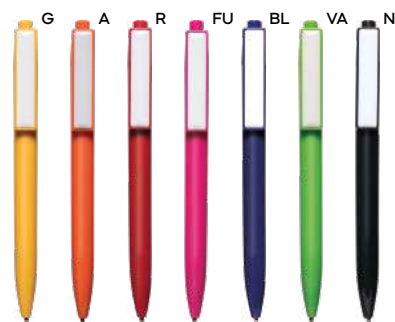

B11219

€ 0,34

**PENNA A SFERA**

in plastica, stampabile solo sulla clip.
Chiusura a scatto, refill nero.

1000/100 14,4 cm.

(M) plastica

(GR) 9 gr.

ST