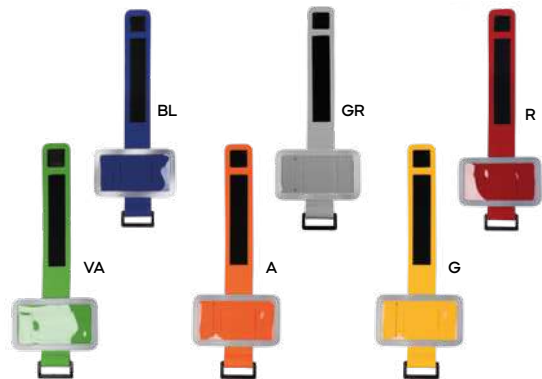

Q24477

€ 4,31

100x50

SSC

PORTA CELLULARE DA BRACCIO

in neoprene.

100/50 8,9x15,2x0,4 cm. (solo custodia)

(M) neoprene

Technology