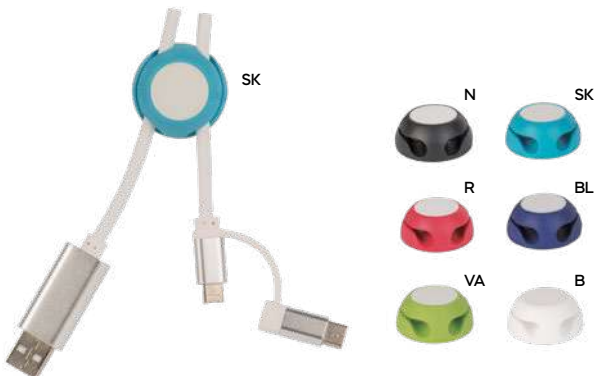

S26033 € 0,65

Ø 16

STC1

PASSANTE PER CAVETTI

con adesivo 3M, targhetta tonda centrale in plastica per la personalizzazione (Ø 1,9 cm.).

1000/100 Ø 3x1,5 cm.

(M) silicone/plastica