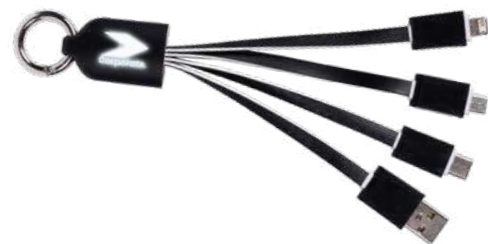

E14577

€ 4,58

15x25
15x10

STC-SL1

CAVETTO 3 IN 1 PER RICARICA
con connettori micro USB, lightning e micro USB (tipo C). Con luce all'interno della parte in plastica che rende i loghi luminosi dopo l'incisione laser.

500/100

(M) plastica/metallo