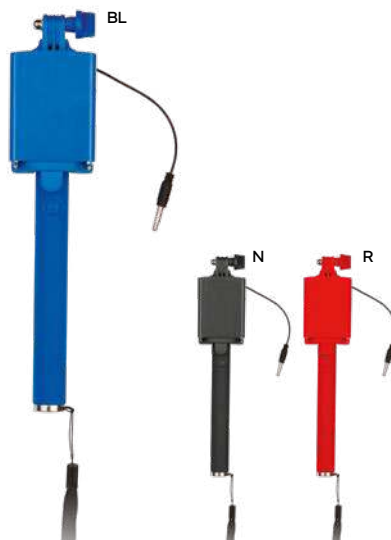

500/100 6x3x1,2 cm.
(M) plastica

S26012 € 0,92

SPAZZOLA PER TASTIERA

1000/200 6,2x4,5x1,4 cm.
(M) plastica

Technology

E14543 € 3,27

ASTA TELESCOPICA PER "SELFIE"

non ha bisogno di batterie, è sufficiente fissare lo smartphone e collegare lo spinotto da 3,5 mm. all'ingresso degli auricolari. Compatibile con sistema operativo IOS 5.0 e ulteriori Munito di spazio per la stampa sul retro del portacellulare e di cordicella da polso.

50/25 estendibile da 24 cm. fino 100 cm.
(M) plastica/metallo

E14230

€ 0,47

60x12

SL1-STL

SUPPORTO PER CELLULARE
adesivo, in silicone.

1000/100 8,5x4x0,2 cm.

(M) metallo/silicone