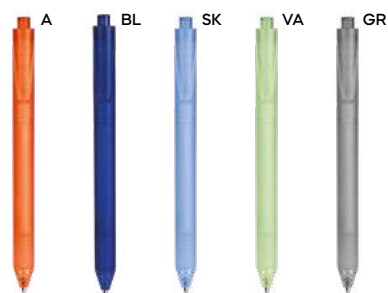

ST

PENNA A SFERA IN RPET

chiusura a scatto, refill nero.

1000/100 13,9 cm.

M RPET

GR 10 gr.

B11256

€ 0,34