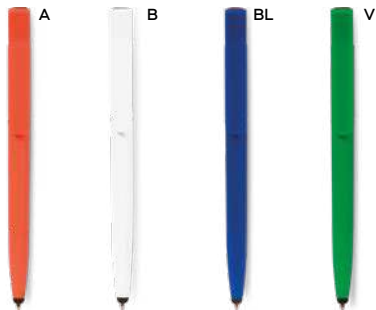

B11207 € 0,47

PENNA A SFERA CON TOUCH SCREEN
in plastica, con pulisci schermo e alloggiamento per smartphone nella clip, chiusura a rotazione, refill nero.

1000/100 14,7 cm.

ST-DIG1

(M) plastica

(GR) 11 gr.