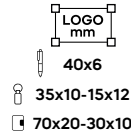

B11807

€ 10,72

SSCP-SLV1P

SET SCRITTURA

elegante confezione regalo contenente una penna a sfera in metallo con rivestimento in RPET, con chiusura a rotazione e refill nero, un portachiavi in metallo e RPET ed un portabiglietti da visita con chiusura magnetica, in metallo con rivestimento in RPET ed interno vellutato. In astuccio di cartoncino.

40/10 17x18,5x2,8 cm.

metallo/RPET