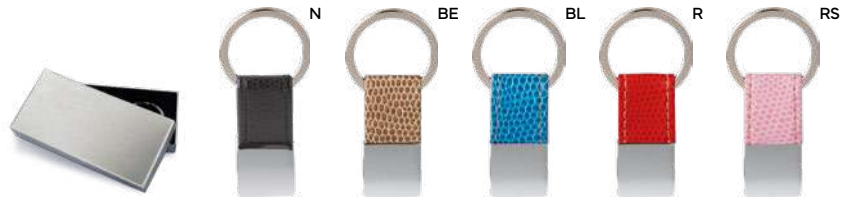

SS-SL1

PORTACHIAVI

con doppio anello ed astuccio in confezione singola.

400/100 11,5x1,7x1 cm.

metallo/PVC

**E14210****€ 1,70****PORTACHIAVI**

con astuccio in confezione singola.

400/100 6,5x2x0,8 cm.